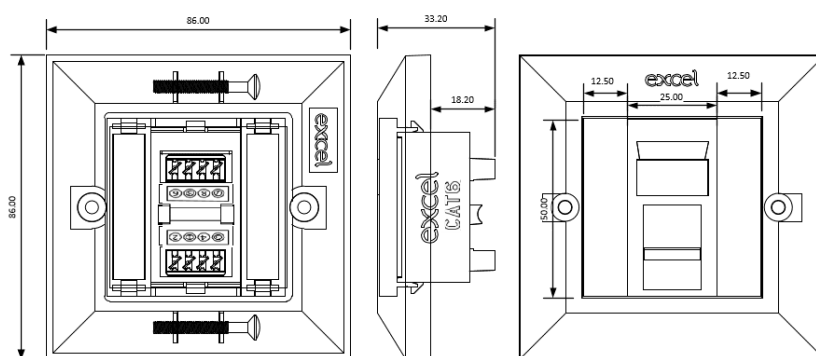

Module seul RJ45 Excel de catégorie 5e, non blindé,
couplé à une plaque biseautée simple ...

excel
without compromise.

Référence du produit: 100-702

code couleur	oui
largeur d'appareil	85 mm
hauteur d'appareil	85 mm

Dessins de produits