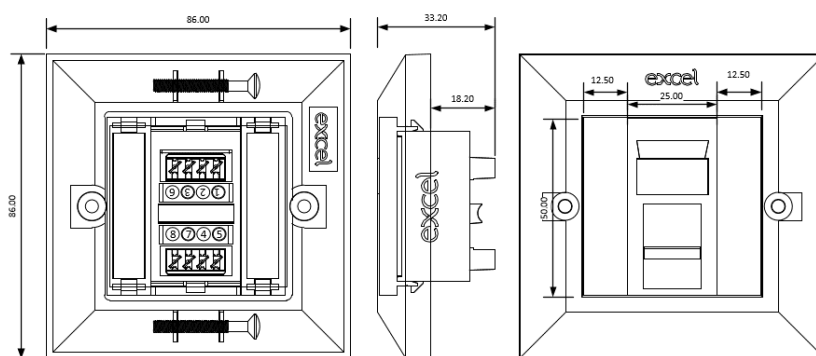

Module seul RJ45 Excel de catégorie 5e, non blindé,
couplé à une plaque biseautée simple ...

excel
without compromise.

Référence du produit: 100-702

code couleur	oui
largeur d'appareil	85 mm
hauteur d'appareil	85 mm

Dessins de produits