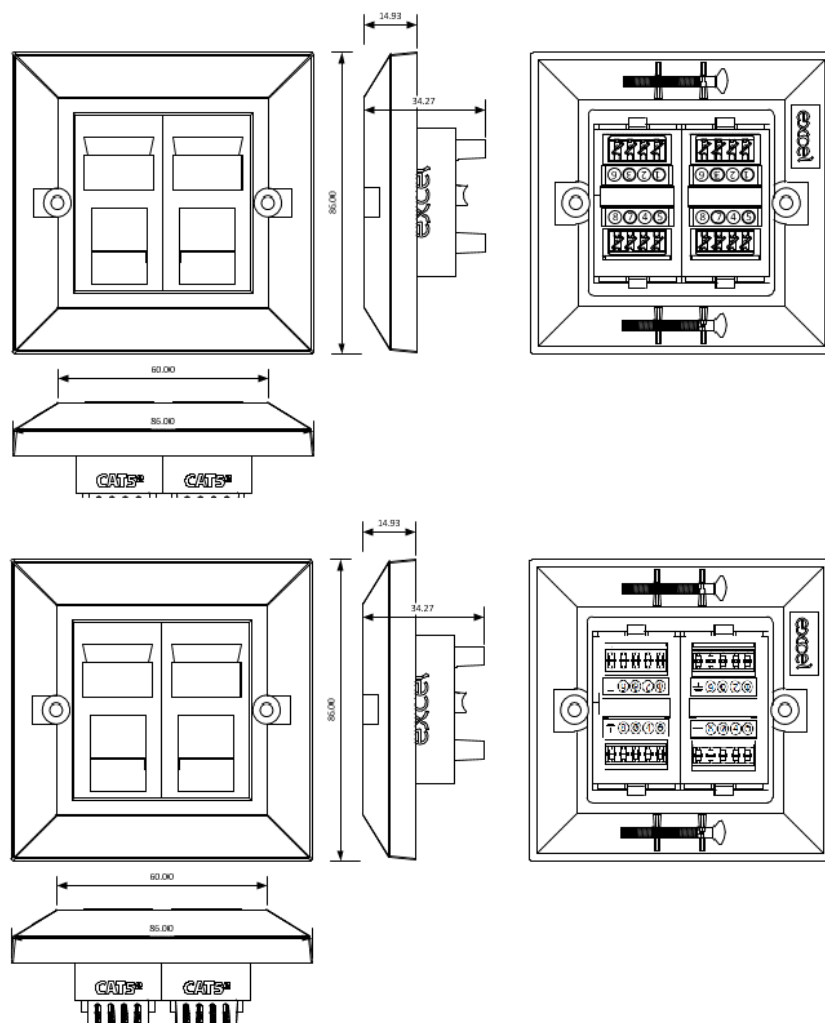

✕ Système d'étiquette coulissante intégré

Présentation du produit

Les plaques avant Excel pré-chargées se composent de deux modules simples (100-700) et d'une plaque avant Excel biseautée (100-712). Ces plaques permettent d'économiser du temps et de l'argent en réduisant le temps d'installation et de montage sur site.

Caractéristiques du produit

Élément	Valeur
montage apparent	oui
montage encastré	oui
type de fixation	visser
type de connecteur	RJ45 8(8)
avec jacks/coupleurs	oui
adapté au nombre de jacks/coupleurs	2
catégorie	5E
couleur	blanc
numéro RAL	9016
type de connexion	LSA
jacks blindés	non
boîtier blindé	non
avec zone de texte	oui
direction de sortie	droit
code couleur	oui

Module double RJ45 Excel de catégorie 5e, non blindé, couplé à une plaque biseautée simpl...

Référence du produit: 100-704

largeur d'appareil 85 mm

hauteur d'appareil 85 mm

Dessins de produits

Module double RJ45 Excel de catégorie 5e, non blindé, couplé à une plaque biseautée simpl...