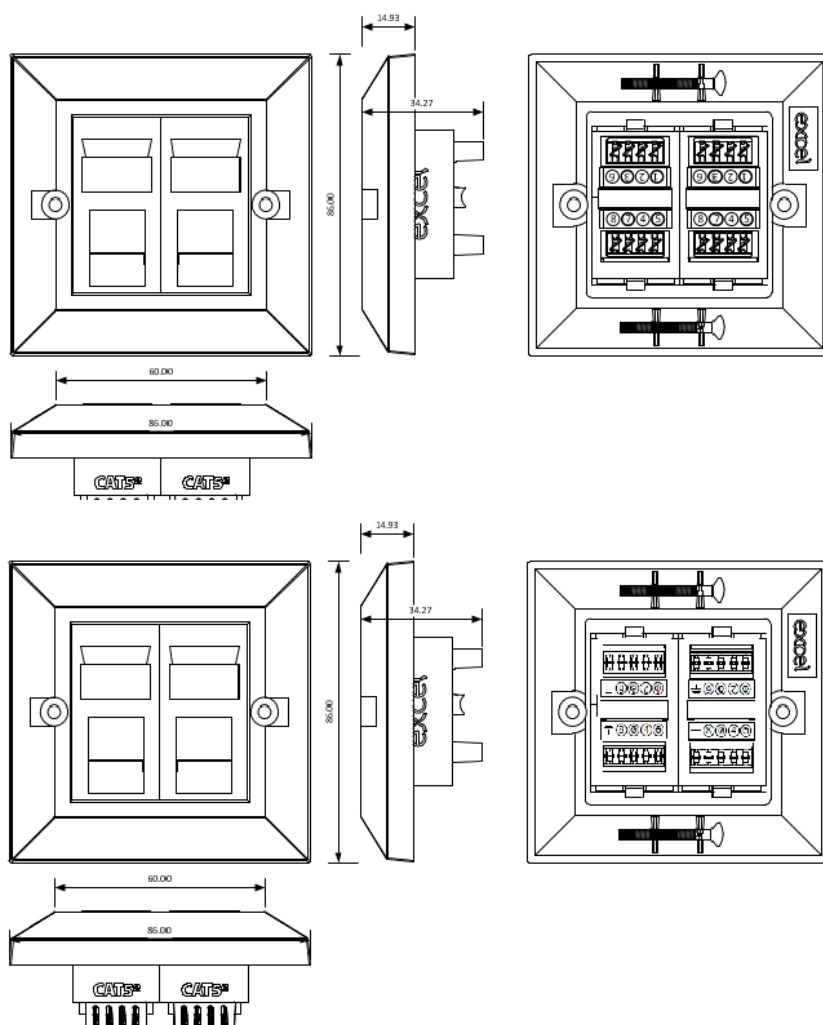

## Caractéristiques du produit

Élément	Valeur
montage apparent	oui
montage encastré	oui
type de fixation	visser
type de connecteur	RJ45 8(8)
avec jacks/coupleurs	oui
adapté au nombre de jacks/coupleurs	2
catégorie	5E
couleur	blanc
numéro RAL	9016
type de connexion	LSA
jacks blindés	non
boîtier blindé	non
avec zone de texte	oui
direction de sortie	droit
code couleur	oui

Module double RJ45 Excel de catégorie 5e, non blindé, couplé à une plaque biseautée simpl...

**excel**  
without compromise.

Référence du produit: 100-704

largeur d'appareil 85 mm

hauteur d'appareil 85 mm

### Dessins de produits