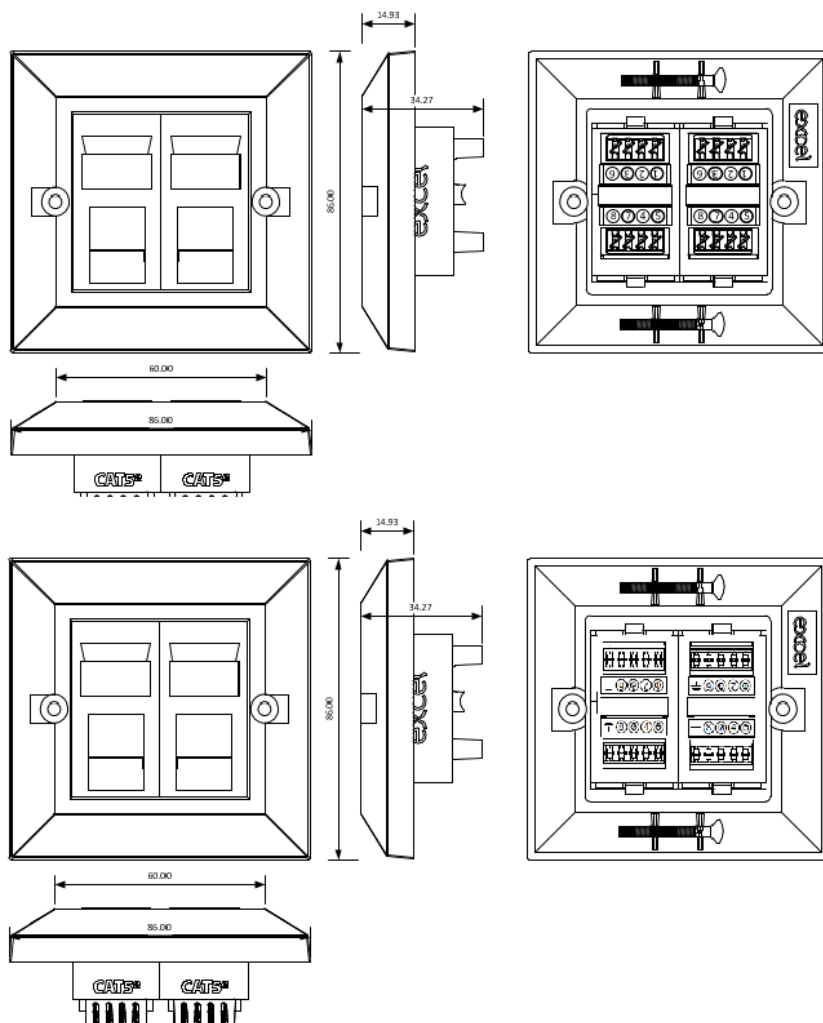

Module double RJ45 Excel de catégorie 5e, blindé,
couplé à une plaque biseautée simple - ...

excel
without compromise.

Référence du produit: 100-710

code couleur	oui
largeur d'appareil	85 mm
hauteur d'appareil	85 mm

Dessins de produits