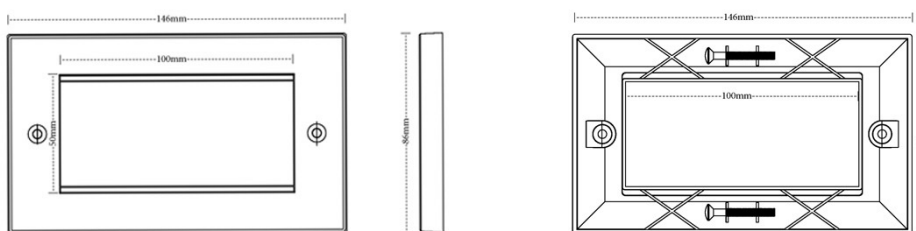

Dessins de produits

Normes applicables

Norme applicable	Détails
BS EN 60670-1:2005 + A1:2013	Exigences générales relatives à l'installation de boîtiers et coffrets pour accessoires électriques domestiques et installations électriques fixes similaires
BS EN 61340-5-1:2007	Protection des appareils électroniques contre l'électricité statique. Les exigences générales s'appliquent aux activités suivantes : fabrication, traitement, montage, installation, conditionnement, étiquetage, révision, test, contrôle, transport ou autre demandant la manipulation de pièces électriques ou électroniques, les montages et les équipements susceptibles d'être endommagés par les décharges d'électricité statique supérieures ou égales à 100 V pour le modèle de corps humain (HBM - Human body model).
BS EN 60529:1992+A2:2013	Degrés de protection fournis par coffrets (CODE IP)
RoHS-II/III (2011/65/EU & 2015/863): 2023	Our products, demonstrate full adherence to the regulatory stipulations of the EU Directive 2011/65/EU (RoHS-II) and its corresponding delegated directive 2015/863 (RoHS-III).
WFD: 2023	Compliant to Waste Framework Directive
SCIP: 2023	Compliant - Does Not Contain Substances of Concern In articles as such or in complex objects (Products)
POPs (EU) No 2019/1021	EU Regulation for the restriction of Persistent Organic Pollutants.

Informations concernant les références produits

Référence du produit	Description
100-712	Plastron biseauté simple, sans plaque d'obturation
100-714	Plastron plat simple, sans plaque d'obturation, blanc
100-714-BK	Plastron plat simple, sans plaque d'obturation, noir
100-715	Demi-plaque d'obturation (12,5 mm)
100-715-BK	Plaque obturatrice Excel noire mi-largeur (12,5 mm)
100-716	Plastron biseauté double, sans plaque d'obturation
100-718	Plastron plat double, sans plaque d'obturation
100-719	Plaque d'obturation intégrale (25 mm)
100-719-BK	Plaque obturatrice Excel noire pleine largeur (25 mm)

Excel est une solution d'infrastructure globale aux performances internationales de premier plan - conception, fabrication, support et livraison - sans compromis.

Contactez-nous à l'adresse sales@excel-networking.com