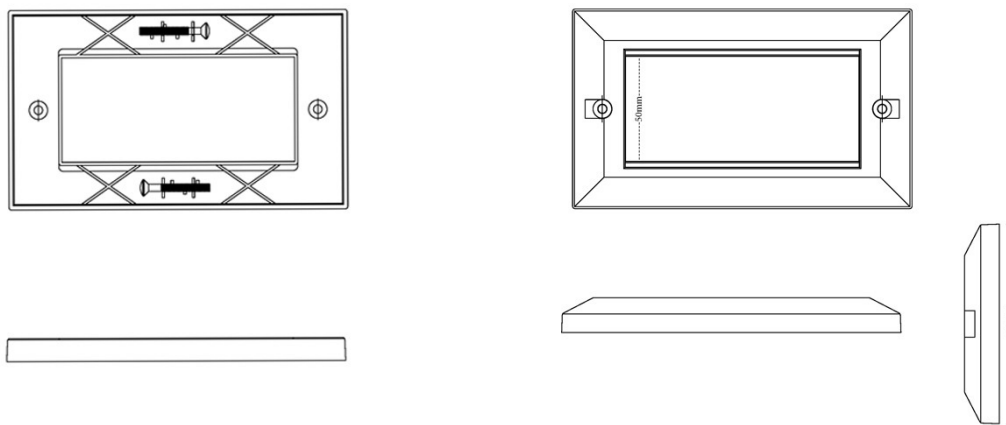

Dessins de produits

Normes applicables

Norme applicable	Détails
BS EN 60670-1:2005 + A1:2013	Exigences générales relatives à l'installation de boîtiers et coffrets pour accessoires électriques domestiques et installations électriques fixes similaires
BS EN 61340-5-1:2007	Protection des appareils électroniques contre l'électricité statique. Les exigences générales s'appliquent aux activités suivantes : fabrication, traitement, montage, installation, conditionnement, étiquetage, révision, test, contrôle, transport ou autre demandant la manipulation de pièces électriques ou électroniques, les montages et les équipements susceptibles d'être endommagés par les décharges d'électricité statique supérieures ou égales à 100 V pour le modèle de corps humain (HBM - Human body model).
BS EN 60529:1992+A2:2013	Degrés de protection fournis par coffrets (CODE IP)
RoHS-II/III (2011/65/EU & 2015/863): 2023	Our products, demonstrate full adherence to the regulatory stipulations of the EU Directive 2011/65/EU (RoHS-II) and its corresponding delegated directive 2015/863 (RoHS-III).
WFD: 2023	Compliant to Waste Framework Directive
SCIP: 2023	Compliant - Does Not Contain Substances of Concern In articles as such or in complex objects (Products)
POPs (EU) No 2019/1021	EU Regulation for the restriction of Persistent Organic Pollutants.

Informations concernant les références produits

Référence du produit	Description
100-712	Plastron biseauté simple, sans plaque d'obturation
100-714	Plastron plat simple, sans plaque d'obturation, blanc
100-714-BK	Plastron plat simple, sans plaque d'obturation, noir
100-715	Demi-plaque d'obturation (12,5 mm)
100-715-BK	Plaque obturatrice Excel noire mi-largeur (12,5 mm)
100-716	Plastron biseauté double, sans plaque d'obturation
100-718	Plastron plat double, sans plaque d'obturation
100-719	Plaque d'obturation intégrale (25 mm)
100-719-BK	Plaque obturatrice Excel noire pleine largeur (25 mm)

Excel est une solution d'infrastructure globale aux performances internationales de premier plan - conception, fabrication, support et livraison - sans compromis.

Contactez-nous à l'adresse sales@excel-networking.com