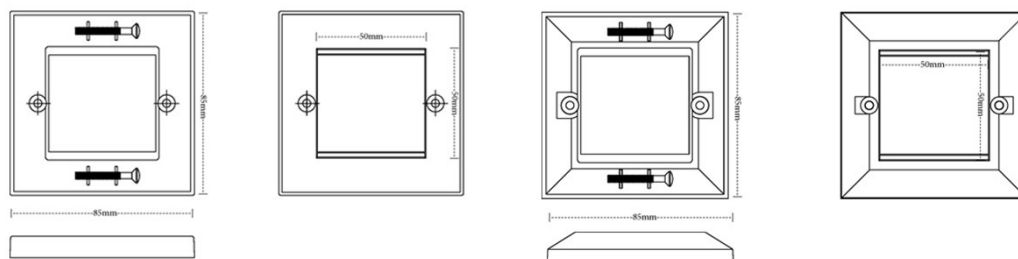

Dessins de produits

Normes applicables

Norme applicable	Détails
BS EN 60670-1:2005 + A1:2013	Exigences générales relatives à l'installation de boîtiers et coffrets pour accessoires électriques domestiques et installations électriques fixes similaires
BS EN 61340-5-1:2007	Protection des appareils électroniques contre l'électricité statique. Les exigences générales s'appliquent aux activités suivantes : fabrication, traitement, montage, installation, conditionnement, étiquetage, révision, test, contrôle, transport ou autre demandant la manipulation de pièces électriques ou électroniques, les montages et les équipements susceptibles d'être endommagés par les décharges d'électricité statique supérieures ou égales à 100 V pour le modèle de corps humain (HBM - Human body model).
BS EN 60529:1992+A2:2013	Degrés de protection fournis par coffrets (CODE IP)
RoHS-II/III (2011/65/EU & 2015/863): 2023	Our products, demonstrate full adherence to the regulatory stipulations of the EU Directive 2011/65/EU (RoHS-II) and its corresponding delegated directive 2015/863 (RoHS-III).
WFD: 2023	Compliant to Waste Framework Directive
SCIP: 2023	Compliant - Does Not Contain Substances of Concern In articles as such or in complex objects (Products)
POPs (EU) No 2019/1021	EU Regulation for the restriction of Persistent Organic Pollutants.

Informations concernant les références produits

Référence du produit	Description
100-712	Plastron biseauté simple, sans plaque d'obturation
100-714	Plastron plat simple, sans plaque d'obturation, blanc
100-714-BK	Plastron plat simple, sans plaque d'obturation, noir
100-715	Demi-plaque d'obturation (12,5 mm)
100-715-BK	Plaque obturatrice Excel noire mi-largeur (12,5 mm)
100-716	Plastron biseauté double, sans plaque d'obturation
100-718	Plastron plat double, sans plaque d'obturation
100-719	Plaque d'obturation intégrale (25 mm)
100-719-BK	Plaque obturatrice Excel noire pleine largeur (25 mm)

Excel est une solution d'infrastructure globale aux performances internationales de premier plan - conception, fabrication, support et livraison - sans compromis.

Contactez-nous à l'adresse sales@excel-networking.com