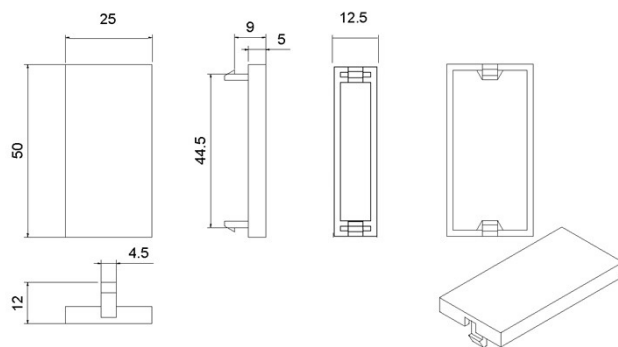

Dessins de produits

Normes applicables

Norme applicable	Détails
BS EN 60670-1:2005 + A1:2013	Exigences générales relatives à l'installation de boîtiers et coffrets pour accessoires électriques domestiques et installations électriques fixes similaires
BS EN 61340-5-1:2007	Protection des appareils électroniques contre l'électricité statique. Les exigences générales s'appliquent aux activités suivantes : fabrication, traitement, montage, installation, conditionnement, étiquetage, révision, test, contrôle, transport ou autre demandant la manipulation de pièces électriques ou électroniques, les montages et les équipements susceptibles d'être endommagés par les décharges d'électricité statique supérieures ou égales à 100 V pour le modèle de corps humain (HBM - Human body model).
BS EN 60529:1992+A2:2013	Degrés de protection fournis par coffrets (CODE IP)
RoHS-II/III (2011/65/EU & 2015/863): 2023	Our products, demonstrate full adherence to the regulatory stipulations of the EU Directive 2011/65/EU (RoHS-II) and its corresponding delegated directive 2015/863 (RoHS-III).
WFD: 2023	Compliant to Waste Framework Directive
SCIP: 2023	Compliant - Does Not Contain Substances of Concern In articles as such or in complex objects (Products)
POPs (EU) No 2019/1021	EU Regulation for the restriction of Persistent Organic Pollutants.

Informations concernant les références produits

Référence du produit	Description
100-712	Plastron biseauté simple, sans plaque d'obturation
100-714	Plastron plat simple, sans plaque d'obturation, blanc
100-714-BK	Plastron plat simple, sans plaque d'obturation, noir
100-715	Demi-plaque d'obturation (12,5 mm)
100-715-BK	Plaque obturatrice Excel noire mi-largeur (12,5 mm)
100-716	Plastron biseauté double, sans plaque d'obturation
100-718	Plastron plat double, sans plaque d'obturation
100-719	Plaque d'obturation intégrale (25 mm)
100-719-BK	Plaque obturatrice Excel noire pleine largeur (25 mm)

Excel est une solution d'infrastructure globale aux performances internationales de premier plan - conception, fabrication, support et livraison - sans compromis.

Contactez-nous à l'adresse sales@excel-networking.com