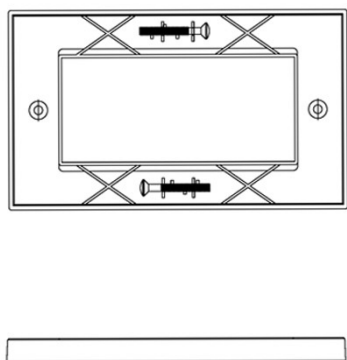

Dessins de produits

Normes applicables

Norme applicable	Détails
BS EN 60670-1:2005 + A1:2013	Exigences générales relatives à l'installation de boîtiers et coffrets pour accessoires électriques domestiques et installations électriques fixes similaires
BS EN 61340-5-1:2007	Protection des appareils électroniques contre l'électricité statique. Les exigences générales s'appliquent aux activités suivantes : fabrication, traitement, montage, installation, conditionnement, étiquetage, révision, test, contrôle, transport ou autre demandant la manipulation de pièces électriques ou électroniques, les montages et les équipements susceptibles d'être endommagés par les décharges d'électricité statique supérieures ou égales à 100 V pour le modèle de corps humain (HBM - Human body model).
BS EN 60529:1992+A2:2013	Degrés de protection fournis par coffrets (CODE IP)
RoHS-II/III (2011/65/EU & 2015/863): 2023	Our products, demonstrate full adherence to the regulatory stipulations of the EU Directive 2011/65/EU (RoHS-II) and its corresponding delegated directive 2015/863 (RoHS-III).
WFD: 2023	Compliant to Waste Framework Directive
SCIP: 2023	Compliant - Does Not Contain Substances of Concern In articles as such or in complex objects (Products)
POPs (EU) No 2019/1021	EU Regulation for the restriction of Persistent Organic Pollutants.

Informations concernant les références produits

Référence du produit	Description
100-712	Plastron biseauté simple, sans plaque d'obturation
100-714	Plastron plat simple, sans plaque d'obturation, blanc
100-714-BK	Plastron plat simple, sans plaque d'obturation, noir
100-715	Demi-plaque d'obturation (12,5 mm)
100-715-BK	Plaque obturatrice Excel noire mi-largeur (12,5 mm)
100-716	Plastron biseauté double, sans plaque d'obturation
100-718	Plastron plat double, sans plaque d'obturation
100-719	Plaque d'obturation intégrale (25 mm)
100-719-BK	Plaque obturatrice Excel noire pleine largeur (25 mm)

Excel est une solution d'infrastructure globale aux performances internationales de premier plan - conception, fabrication, support et livraison - sans compromis.

Contactez-nous à l'adresse sales@excel-networking.com