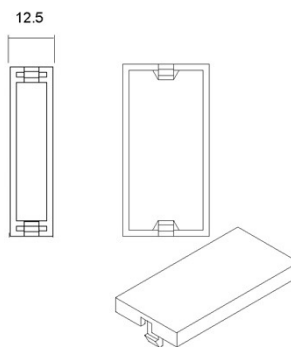

Dessins de produits

Normes applicables

Norme applicable	Détails
BS EN 60670-1:2005 + A1:2013	Exigences générales relatives à l'installation de boîtiers et coffrets pour accessoires électriques domestiques et installations électriques fixes similaires
BS EN 61340-5-1:2007	Protection des appareils électroniques contre l'électricité statique. Les exigences générales s'appliquent aux activités suivantes : fabrication, traitement, montage, installation, conditionnement, étiquetage, révision, test, contrôle, transport ou autre demandant la manipulation de pièces électriques ou électroniques, les montages et les équipements susceptibles d'être endommagés par les décharges d'électricité statique supérieures ou égales à 100 V pour le modèle de corps humain (HBM - Human body model).
BS EN 60529:1992+A2:2013	Degrés de protection fournis par coffrets (CODE IP)
RoHS-II/III (2011/65/EU & 2015/863): 2023	Our products, demonstrate full adherence to the regulatory stipulations of the EU Directive 2011/65/EU (RoHS-II) and its corresponding delegated directive 2015/863 (RoHS-III).
WFD: 2023	Compliant to Waste Framework Directive
SCIP: 2023	Compliant - Does Not Contain Substances of Concern In articles as such or in complex objects (Products)
POPs (EU) No 2019/1021	EU Regulation for the restriction of Persistent Organic Pollutants.

Informations concernant les références produits

Référence du produit	Description
100-712	Plastron biseauté simple, sans plaque d'obturation
100-714	Plastron plat simple, sans plaque d'obturation, blanc
100-714-BK	Plastron plat simple, sans plaque d'obturation, noir
100-715	Demi-plaque d'obturation (12,5 mm)
100-715-BK	Plaque obturatrice Excel noire mi-largeur (12,5 mm)
100-716	Plastron biseauté double, sans plaque d'obturation
100-718	Plastron plat double, sans plaque d'obturation
100-719	Plaque d'obturation intégrale (25 mm)
100-719-BK	Plaque obturatrice Excel noire pleine largeur (25 mm)

Excel est une solution d'infrastructure globale aux performances internationales de premier plan - conception, fabrication, support et livraison - sans compromis.

Contactez-nous à l'adresse sales@excel-networking.com