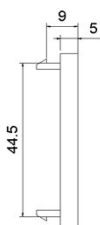

Dessins de produits

Normes applicables

Norme applicable	Détails
BS EN 60670-1:2005 + A1:2013	Exigences générales relatives à l'installation de boîtiers et coffrets pour accessoires électriques domestiques et installations électriques fixes similaires
BS EN 61340-5-1:2007	Protection des appareils électroniques contre l'électricité statique. Les exigences générales s'appliquent aux activités suivantes : fabrication, traitement, montage, installation, conditionnement, étiquetage, révision, test, contrôle, transport ou autre demandant la manipulation de pièces électriques ou électroniques, les montages et les équipements susceptibles d'être endommagés par les décharges d'électricité statique supérieures ou égales à 100 V pour le modèle de corps humain (HBM - Human body model).
BS EN 60529:1992+A2:2013	Degrés de protection fournis par coffrets (CODE IP)
RoHS-II/III (2011/65/EU & 2015/863): 2023	Our products, demonstrate full adherence to the regulatory stipulations of the EU Directive 2011/65/EU (RoHS-II) and its corresponding delegated directive 2015/863 (RoHS-III).
WFD: 2023	Compliant to Waste Framework Directive
SCIP: 2023	Compliant - Does Not Contain Substances of Concern In articles as such or in complex objects (Products)
POPs (EU) No 2019/1021	EU Regulation for the restriction of Persistent Organic Pollutants.

Informations concernant les références produits

Référence du produit	Description
100-712	Plastron biseauté simple, sans plaque d'obturation
100-714	Plastron plat simple, sans plaque d'obturation, blanc
100-714-BK	Plastron plat simple, sans plaque d'obturation, noir
100-715	Demi-plaque d'obturation (12,5 mm)
100-715-BK	Plaque obturatrice Excel noire mi-largeur (12,5 mm)
100-716	Plastron biseauté double, sans plaque d'obturation
100-718	Plastron plat double, sans plaque d'obturation
100-719	Plaque d'obturation intégrale (25 mm)
100-719-BK	Plaque obturatrice Excel noire pleine largeur (25 mm)

Excel est une solution d'infrastructure globale aux performances internationales de premier plan - conception, fabrication, support et livraison - sans compromis.

Contactez-nous à l'adresse sales@excel-networking.com