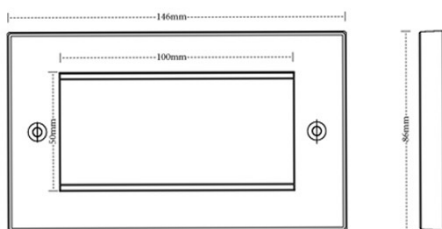

Dessins de produits

Normes applicables

Norme applicable	Détails
BS EN 60670-1:2005 + A1:2013	Exigences générales relatives à l'installation de boîtiers et coffrets pour accessoires électriques domestiques et installations électriques fixes similaires
BS EN 61340-5-1:2007	Protection des appareils électroniques contre l'électricité statique. Les exigences générales s'appliquent aux activités suivantes : fabrication, traitement, montage, installation, conditionnement, étiquetage, révision, test, contrôle, transport ou autre demandant la manipulation de pièces électriques ou électroniques, les montages et les équipements susceptibles d'être endommagés par les décharges d'électricité statique supérieures ou égales à 100 V pour le modèle de corps humain (HBM - Human body model).
BS EN 60529:1992+A2:2013	Degrés de protection fournis par coffrets (CODE IP)
RoHS-II/III (2011/65/EU & 2015/863): 2023	Our products, demonstrate full adherence to the regulatory stipulations of the EU Directive 2011/65/EU (RoHS-II) and its corresponding delegated directive 2015/863 (RoHS-III).
WFD: 2023	Compliant to Waste Framework Directive
SCIP: 2023	Compliant - Does Not Contain Substances of Concern In articles as such or in complex objects (Products)
POPs (EU) No 2019/1021	EU Regulation for the restriction of Persistent Organic Pollutants.

Informations concernant les références produits

Référence du produit	Description
100-712	Plastron biseauté simple, sans plaque d'obturation
100-714	Plastron plat simple, sans plaque d'obturation, blanc
100-714-BK	Plastron plat simple, sans plaque d'obturation, noir
100-715	Demi-plaque d'obturation (12,5 mm)
100-715-BK	Plaque obturatrice Excel noire mi-largeur (12,5 mm)
100-716	Plastron biseauté double, sans plaque d'obturation
100-718	Plastron plat double, sans plaque d'obturation
100-719	Plaque d'obturation intégrale (25 mm)
100-719-BK	Plaque obturatrice Excel noire pleine largeur (25 mm)

Excel est une solution d'infrastructure globale aux performances internationales de premier plan - conception, fabrication, support et livraison - sans compromis.

Contactez-nous à l'adresse sales@excel-networking.com