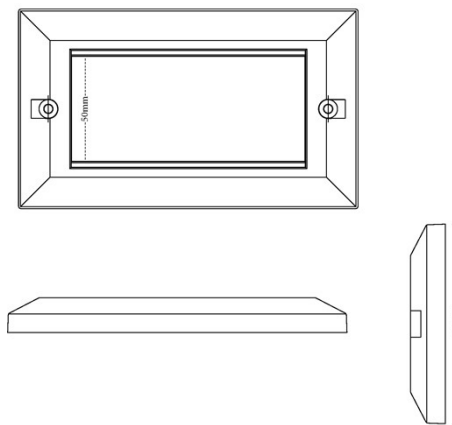

Dessins de produits

Normes applicables

Norme applicable	Détails
BS EN 60670-1:2005 + A1:2013	Exigences générales relatives à l'installation de boîtiers et coffrets pour accessoires électriques domestiques et installations électriques fixes similaires
BS EN 61340-5-1:2007	Protection des appareils électroniques contre l'électricité statique. Les exigences générales s'appliquent aux activités suivantes : fabrication, traitement, montage, installation, conditionnement, étiquetage, révision, test, contrôle, transport ou autre demandant la manipulation de pièces électriques ou électroniques, les montages et les équipements susceptibles d'être endommagés par les décharges d'électricité statique supérieures ou égales à 100 V pour le modèle de corps humain (HBM - Human body model).
BS EN 60529:1992+A2:2013	Degrés de protection fournis par coffrets (CODE IP)
RoHS-II/III (2011/65/EU & 2015/863): 2023	Our products, demonstrate full adherence to the regulatory stipulations of the EU Directive 2011/65/EU (RoHS-II) and its corresponding delegated directive 2015/863 (RoHS-III).
WFD: 2023	Compliant to Waste Framework Directive
SCIP: 2023	Compliant - Does Not Contain Substances of Concern In articles as such or in complex objects (Products)
POPs (EU) No 2019/1021	EU Regulation for the restriction of Persistent Organic Pollutants.

Informations concernant les références produits

Référence du produit	Description
100-712	Plastron biseauté simple, sans plaque d'obturation
100-714	Plastron plat simple, sans plaque d'obturation, blanc
100-714-BK	Plastron plat simple, sans plaque d'obturation, noir
100-715	Demi-plaque d'obturation (12,5 mm)
100-715-BK	Plaque obturatrice Excel noire mi-largeur (12,5 mm)
100-716	Plastron biseauté double, sans plaque d'obturation
100-718	Plastron plat double, sans plaque d'obturation
100-719	Plaque d'obturation intégrale (25 mm)
100-719-BK	Plaque obturatrice Excel noire pleine largeur (25 mm)

Excel est une solution d'infrastructure globale aux performances internationales de premier plan - conception, fabrication, support et livraison - sans compromis.

Contactez-nous à l'adresse sales@excel-networking.com