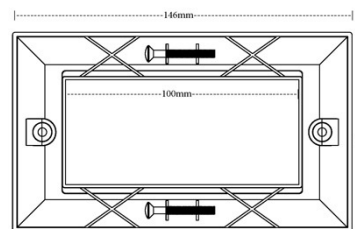

Dessins de produits

Normes applicables

Norme applicable	Détails
BS EN 60670-1:2005 + A1:2013	Exigences générales relatives à l'installation de boîtiers et coffrets pour accessoires électriques domestiques et installations électriques fixes similaires
BS EN 61340-5-1:2007	Protection des appareils électroniques contre l'électricité statique. Les exigences générales s'appliquent aux activités suivantes : fabrication, traitement, montage, installation, conditionnement, étiquetage, révision, test, contrôle, transport ou autre demandant la manipulation de pièces électriques ou électroniques, les montages et les équipements susceptibles d'être endommagés par les décharges d'électricité statique supérieures ou égales à 100 V pour le modèle de corps humain (HBM - Human body model).
BS EN 60529:1992+A2:2013	Degrés de protection fournis par coffrets (CODE IP)
RoHS-II/III (2011/65/EU & 2015/863): 2023	Our products, demonstrate full adherence to the regulatory stipulations of the EU Directive 2011/65/EU (RoHS-II) and its corresponding delegated directive 2015/863 (RoHS-III).
WFD: 2023	Compliant to Waste Framework Directive
SCIP: 2023	Compliant - Does Not Contain Substances of Concern In articles as such or in complex objects (Products)
POPs (EU) No 2019/1021	EU Regulation for the restriction of Persistent Organic Pollutants.

Informations concernant les références produits

Référence du produit	Description
100-712	Plastron biseauté simple, sans plaque d'obturation
100-714	Plastron plat simple, sans plaque d'obturation, blanc
100-714-BK	Plastron plat simple, sans plaque d'obturation, noir
100-715	Demi-plaque d'obturation (12,5 mm)
100-715-BK	Plaque obturatrice Excel noire mi-largeur (12,5 mm)
100-716	Plastron biseauté double, sans plaque d'obturation
100-718	Plastron plat double, sans plaque d'obturation
100-719	Plaque d'obturation intégrale (25 mm)
100-719-BK	Plaque obturatrice Excel noire pleine largeur (25 mm)

Excel est une solution d'infrastructure globale aux performances internationales de premier plan - conception, fabrication, support et livraison - sans compromis.

Contactez-nous à l'adresse sales@excel-networking.com