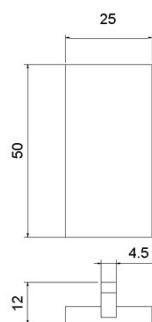

Dessins de produits

Normes applicables

Norme applicable	Détails
BS EN 60670-1:2005 + A1:2013	Exigences générales relatives à l'installation de boîtiers et coffrets pour accessoires électriques domestiques et installations électriques fixes similaires
BS EN 61340-5-1:2007	Protection des appareils électroniques contre l'électricité statique. Les exigences générales s'appliquent aux activités suivantes : fabrication, traitement, montage, installation, conditionnement, étiquetage, révision, test, contrôle, transport ou autre demandant la manipulation de pièces électriques ou électroniques, les montages et les équipements susceptibles d'être endommagés par les décharges d'électricité statique supérieures ou égales à 100 V pour le modèle de corps humain (HBM - Human body model).
BS EN 60529:1992+A2:2013	Degrés de protection fournis par coffrets (CODE IP)
RoHS-II/III (2011/65/EU & 2015/863): 2023	Our products, demonstrate full adherence to the regulatory stipulations of the EU Directive 2011/65/EU (RoHS-II) and its corresponding delegated directive 2015/863 (RoHS-III).
WFD: 2023	Compliant to Waste Framework Directive
SCIP: 2023	Compliant - Does Not Contain Substances of Concern In articles as such or in complex objects (Products)
POPs (EU) No 2019/1021	EU Regulation for the restriction of Persistent Organic Pollutants.

Informations concernant les références produits

Référence du produit	Description
100-712	Plastron biseauté simple, sans plaque d'obturation
100-714	Plastron plat simple, sans plaque d'obturation, blanc
100-714-BK	Plastron plat simple, sans plaque d'obturation, noir
100-715	Demi-plaque d'obturation (12,5 mm)
100-715-BK	Plaque obturatrice Excel noire mi-largeur (12,5 mm)
100-716	Plastron biseauté double, sans plaque d'obturation
100-718	Plastron plat double, sans plaque d'obturation
100-719	Plaque d'obturation intégrale (25 mm)
100-719-BK	Plaque obturatrice Excel noire pleine largeur (25 mm)

Excel est une solution d'infrastructure globale aux performances internationales de premier plan - conception, fabrication, support et livraison - sans compromis.

Contactez-nous à l'adresse sales@excel-networking.com