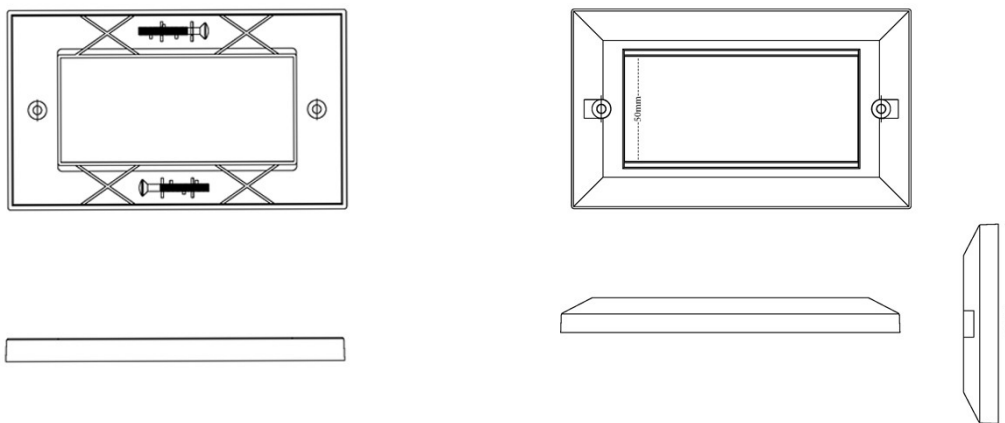

Plaque obturatrice Excel noire pleine largeur (25 mm)

Référence du produit: 100-719-BK

excel
without compromise.

✕ Disponible en demi/pleine largeur

✕ Disponible en blanc/noir

✕ Compatible avec des plaques avant
plates/biseautées

✕ Garantie système de 25 ans

Présentation du produit

Plaques obturatrices Excel pour correspondre aux plaques avant Excel.

Caractéristiques du produit

Élément	Valeur
utilisation	plaque de fermeture
matériau	plastique
couleur	noir
numéro RAL (équivalent)	9017
type de fixation	à clipser
largeur d'appareil	25 mm
hauteur d'appareil	50 mm

Plaque obturatrice Excel noire pleine largeur (25 mm)

Référence du produit: 100-719-BK

Dessins de produits

Plaque obturatrice Excel noire pleine largeur (25 mm)

Référence du produit: 100-719-BK

Normes applicables