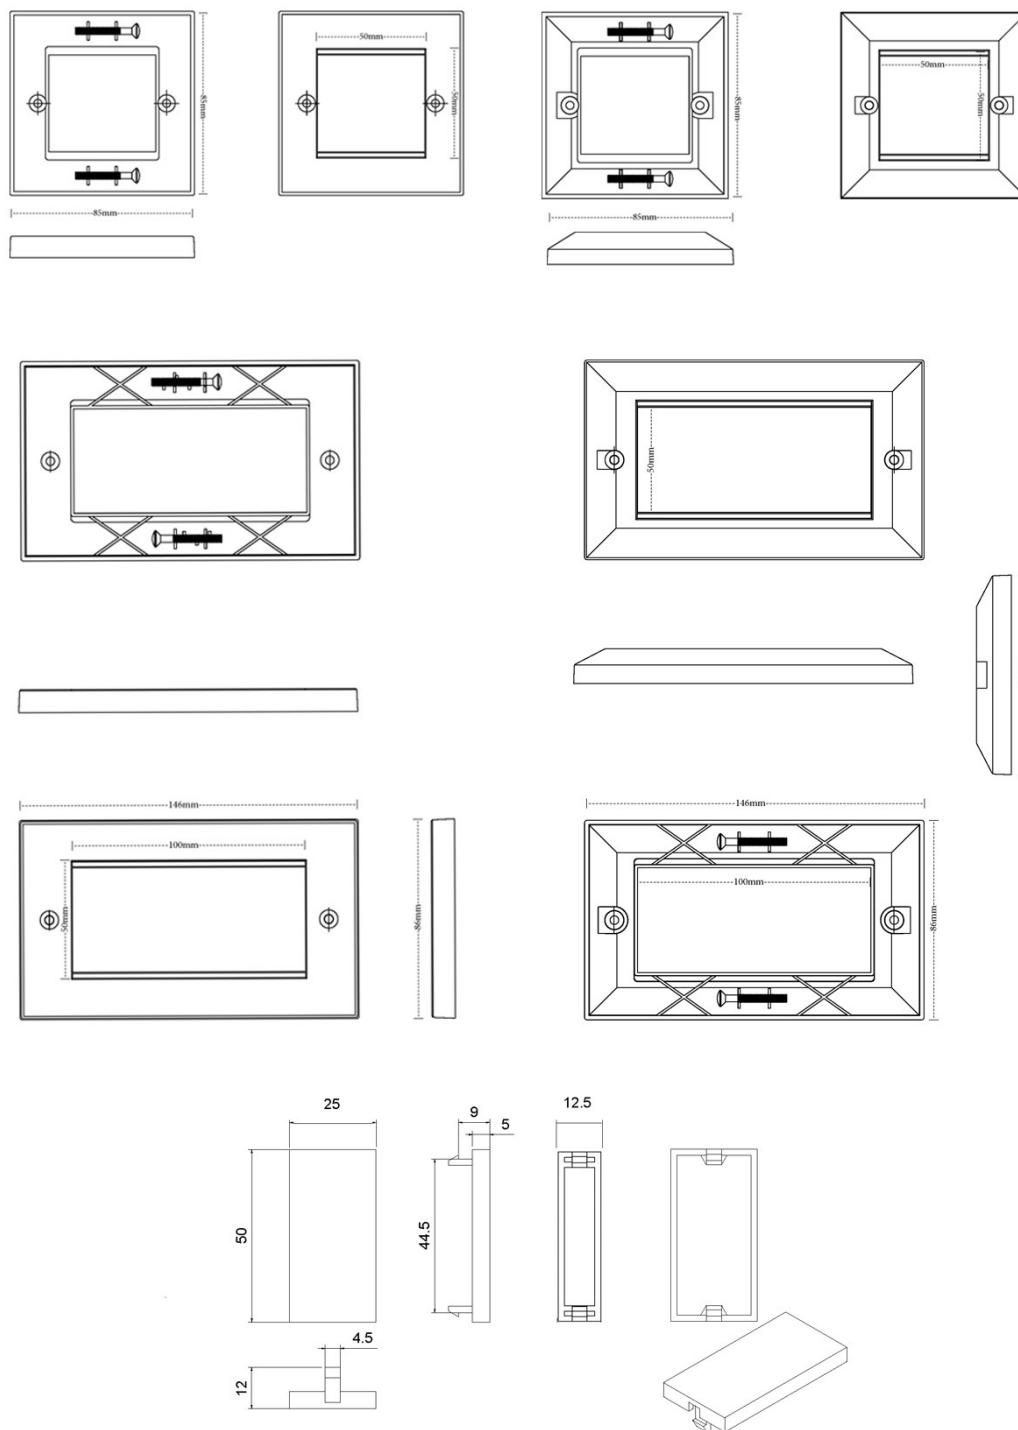

## Caractéristiques du produit

Élément	Valeur
utilisation	plaque de fermeture
matériau	plastique
couleur	noir
numéro RAL (équivalent)	9017
type de fixation	à clipser
largeur d'appareil	25 mm
hauteur d'appareil	50 mm

# Plaque obturatrice Excel noire pleine largeur (25 mm)

Référence du produit: 100-719-BK

## Dessins de produits