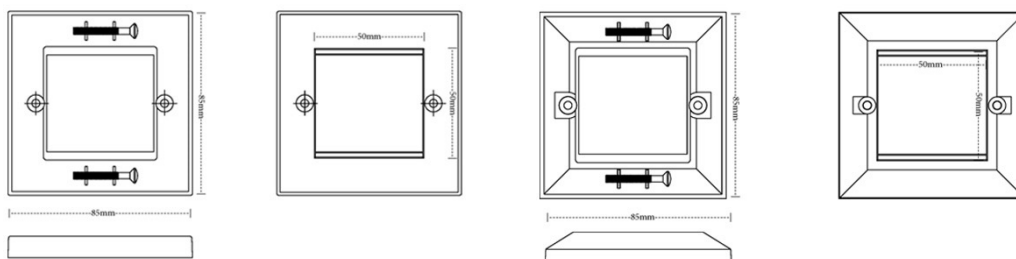

Plaque obturatrice Excel noire pleine largeur (25 mm)

Référence du produit: 100-719-BK

excel
without compromise.

✕ Disponible en demi/pleine largeur

✕ Disponible en blanc/noir

✕ Compatible avec des plaques avant
plates/biseautées

✕ Garantie système de 25 ans

Présentation du produit

Plaques obturatrices Excel pour correspondre aux plaques avant Excel.

Caractéristiques du produit

Élément	Valeur
utilisation	plaque de fermeture
matériau	plastique
couleur	noir
numéro RAL (équivalent)	9017
type de fixation	à clipser
largeur d'appareil	25 mm
hauteur d'appareil	50 mm

Plaque obturatrice Excel noire pleine largeur (25 mm)

Référence du produit: 100-719-BK

Dessins de produits

Plaque obturatrice Excel noire pleine largeur (25 mm)

Référence du produit: 100-719-BK

Normes applicables