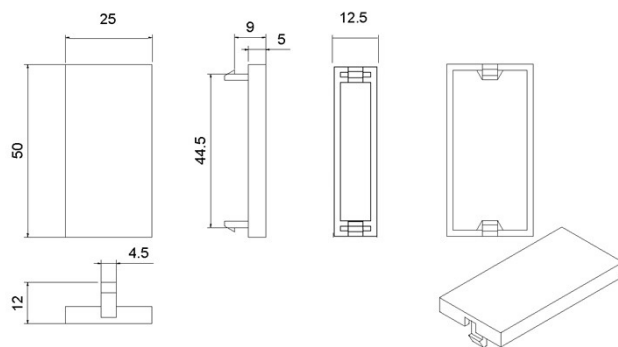

Plaque obturatrice Excel noire pleine largeur (25 mm)

Référence du produit: 100-719-BK

excel
without compromise.

✕ Disponible en demi/pleine largeur

✕ Disponible en blanc/noir

✕ Compatible avec des plaques avant
plates/biseautées

✕ Garantie système de 25 ans

Présentation du produit

Plaques obturatrices Excel pour correspondre aux plaques avant Excel.

Caractéristiques du produit

Élément	Valeur
utilisation	plaque de fermeture
matériau	plastique
couleur	noir
numéro RAL (équivalent)	9017
type de fixation	à clipser
largeur d'appareil	25 mm
hauteur d'appareil	50 mm

Plaque obturatrice Excel noire pleine largeur (25 mm)

Référence du produit: 100-719-BK

Dessins de produits

Plaque obturatrice Excel noire pleine largeur (25 mm)

Référence du produit: 100-719-BK

Normes applicables

Informations concernant les références produits

Référence du produit	Description
100-712	Plastron biseauté simple, sans plaque d'obturation
100-714	Plastron plat simple, sans plaque d'obturation, blanc
100-714-BK	Plastron plat simple, sans plaque d'obturation, noir
100-715	Demi-plaque d'obturation (12,5 mm)
100-715-BK	Plaque obturatrice Excel noire mi-largeur (12,5 mm)
100-716	Plastron biseauté double, sans plaque d'obturation
100-718	Plastron plat double, sans plaque d'obturation
100-719	Plaque d'obturation intégrale (25 mm)
100-719-BK	Plaque obturatrice Excel noire pleine largeur (25 mm)