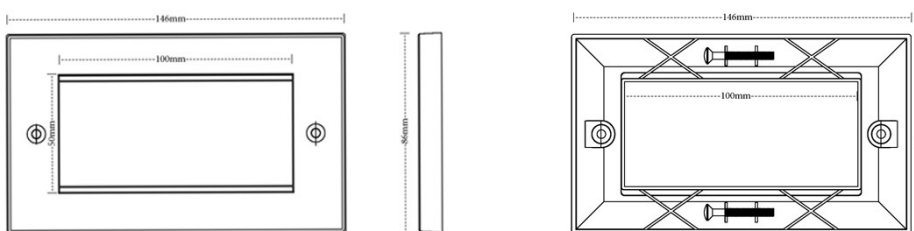

Plaque obturatrice Excel noire pleine largeur (25 mm)

Référence du produit: 100-719-BK

excel
without compromise.

✕ Disponible en demi/pleine largeur

✕ Disponible en blanc/noir

✕ Compatible avec des plaques avant
plates/biseautées

✕ Garantie système de 25 ans

Présentation du produit

Plaques obturatrices Excel pour correspondre aux plaques avant Excel.

Caractéristiques du produit

Élément	Valeur
utilisation	plaque de fermeture
matériau	plastique
couleur	noir
numéro RAL (équivalent)	9017
type de fixation	à clipser
largeur d'appareil	25 mm
hauteur d'appareil	50 mm

Plaque obturatrice Excel noire pleine largeur (25 mm)

Référence du produit: 100-719-BK

Dessins de produits

Plaque obturatrice Excel noire pleine largeur (25 mm)

Référence du produit: 100-719-BK

Normes applicables