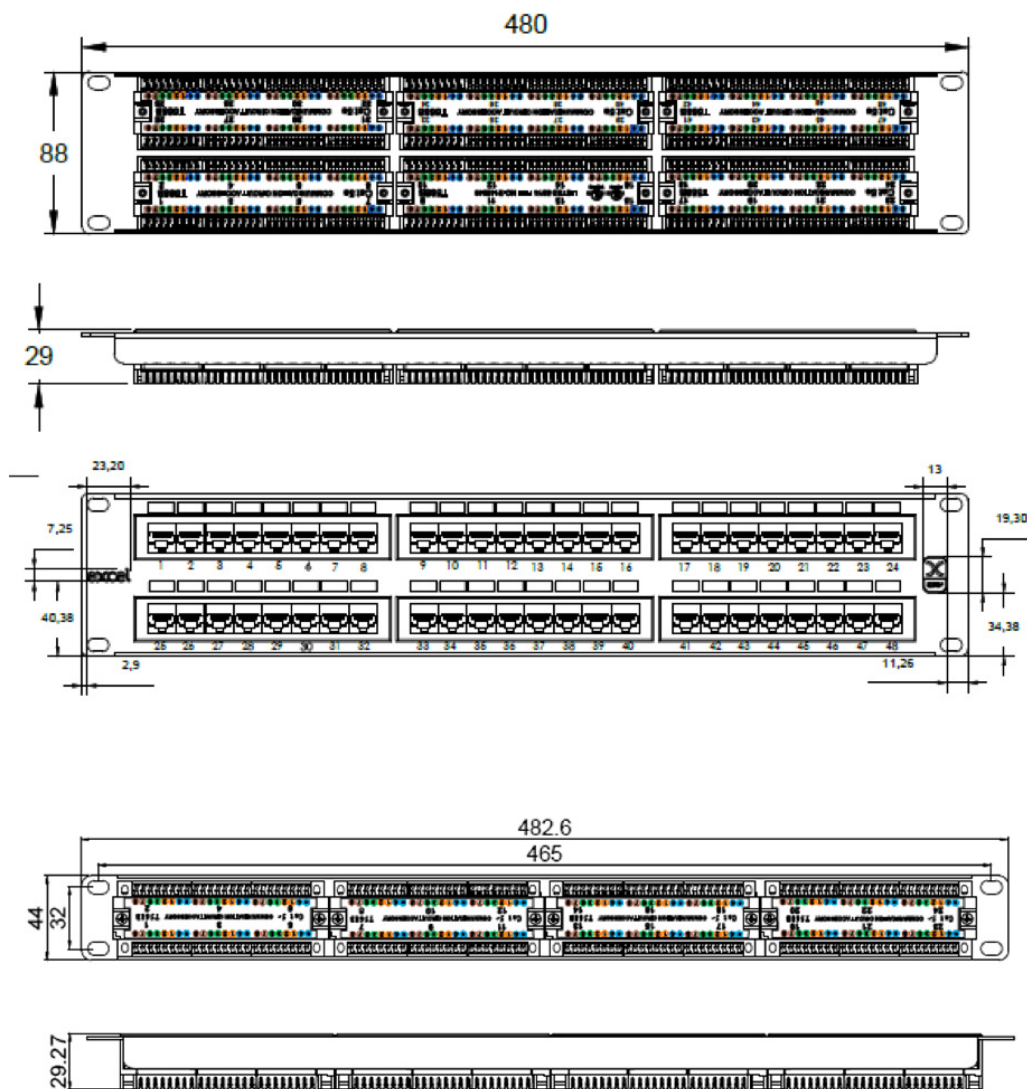

La facilidad para organizar los cables está asegurada gracias a las diferentes posiciones de retención de cable y los bloques IDC y LSA. Disponemos de una variedad de opciones de densidad de puertos (16 y 24 puertos en 1U, 48 puertos en 2U) que se adaptan a todas las aplicaciones. Cada panel está disponible en varios colores a fin de identificar aplicaciones, departamentos o servicios. Con cada panel se incluyen tuercas de jaula y bridas mini.

## Dibujo del producto