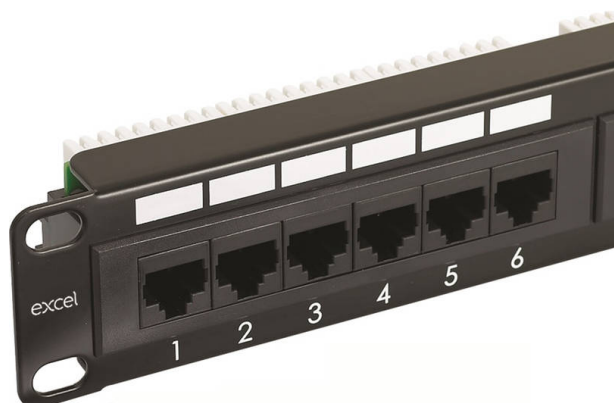

# Panel de interconexión Excel de categoría 5e, no apantallado - 24 puertos, 1U - negro

Número de referencia: 100-726

excel  
without compromise.

✕ Categoría 5e

✕ Varios colores disponibles

✕ Tuercas de jaula y bridas mini incluidas

## Resumen del producto

Los paneles de conexión de Categoría 5e de Excel cumplen los requisitos actuales de la Categoría 5 mejorada. Cada panel ofrece la posibilidad de utilizar un sistema de etiquetado serigrafiado en el panel, el sistema de etiquetas deslizantes o el esquema de etiquetado preimpreso 1-96 que se incluye con cada panel.

La facilidad para organizar los cables está asegurada gracias a las diferentes posiciones de retención de cable y los bloques IDC y LSA. Disponemos de una variedad de opciones de densidad de puertos (16 y 24 puertos en 1U, 48 puertos en 2U) que se adaptan a todas las aplicaciones. Cada panel está disponible en varios colores a fin de identificar aplicaciones, departamentos o servicios. Con cada panel se incluyen tuercas de jaula y bridas mini.

## Detalles del producto

Elemento	Valor
Número de buses/acoplamientos	24
Tipo de conector	RJ45 8(8)
Categoría	5E
Tipo de conexión	LSA
Número de unidades de altura	1
Color	Negro
Método de montaje	Montaje de 19 pulgadas
Altura	44 mm
Anchura	480 mm