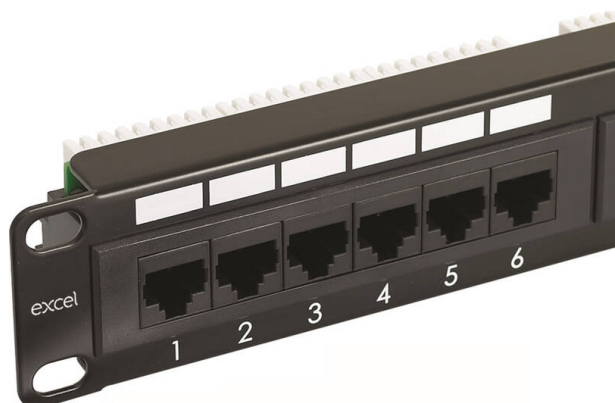

Panel de interconexión Excel de categoría 5e, no apantallado - 24 puertos, 1U - negro

Número de referencia: 100-726

excel
without compromise.

✕ Categoría 5e

✕ Varios colores disponibles

✕ Tuercas de jaula y bridas mini incluidas

✕ Bloques de terminación LSA

✕ Configuración del cableado T568A/B

✕ Garantía de 25 años del sistema

✕ Apto para Gigabit Ethernet

Resumen del producto

Los paneles de conexión de Categoría 5e de Excel cumplen los requisitos actuales de la Categoría 5 mejorada. Cada panel ofrece la posibilidad de utilizar un sistema de etiquetado serigrafiado en el panel, el sistema de etiquetas deslizantes o el esquema de etiquetado preimpreso 1-96 que se incluye con cada panel.

La facilidad para organizar los cables está asegurada gracias a las diferentes posiciones de retención de cable y los bloques IDC y LSA. Disponemos de una variedad de opciones de densidad de puertos (16 y 24 puertos en 1U, 48 puertos en 2U) (100-724 = 3U) que se adaptan a todas las aplicaciones. Cada panel está disponible en varios colores a fin de identificar aplicaciones, departamentos o servicios. Con cada panel se incluyen tuercas de jaula y bridas mini.

Número de referencia: 100-726

Método de montaje	Montaje de 482,2 mm (19 pulgadas)
Altura	44 mm
Anchura	480 mm
Profundidad	33 mm

Especificaciones suplementarias

Características	Valores
Especificación sobre cableado	T568B
Esperanza de vida mín. toma RJ45	750 inserciones
Contacto toma RJ45	Oro de 50 micropulgadas sobre una primera capa de 100 micropulgadas de níquel
Esperanza de vida máx. contactos IDC	200 terminaciones
Compatibilidad del contacto	22 a 26 AWG
Rango de temperatura de funcionamiento	10 % a 60°C
Rango de temperatura de almacenamiento	-40°C a 68°C
Humedad relativa	10 % a 90 %
Material del panel	SPCC
Material del bastidor	ABS
Material de la carcasa de la toma	PBT
Material IDC	Bronce fosforoso, estaño sobre una primera capa de níquel