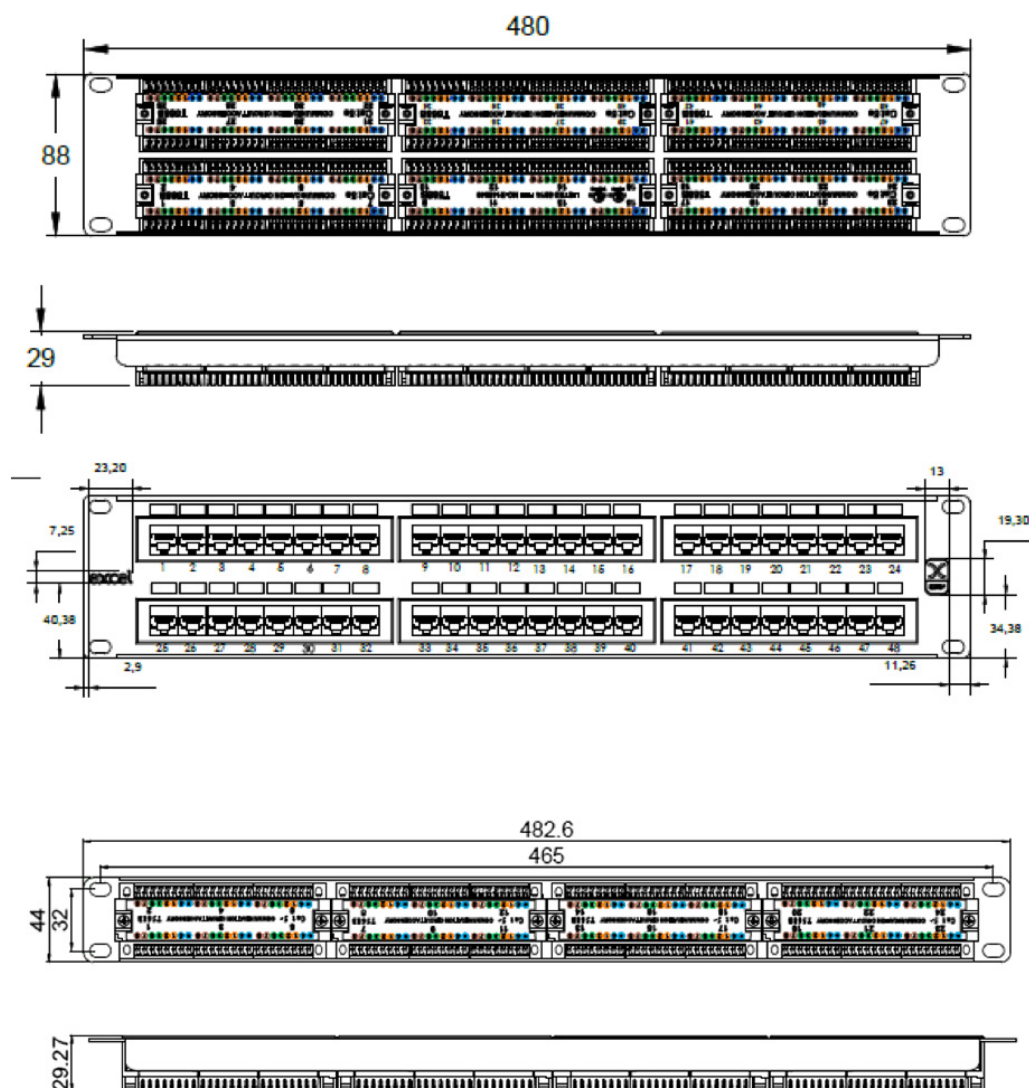

Panel de interconexión Excel de categoría 5e, no apantallado - 24 puertos, 1U - negro

Número de referencia: 100-726

excel
without compromise.

Dibujo del producto

Estándares aplicables

Norma aplicable

ISO/IEC 11801-1:2017

IEC 61156-5:2009+AMD1:2012 CSV

Detalles

Tecnología de la información - Cableado genérico para instalaciones de clientes: Parte 1 - Requisitos generales

Cables multiconductores y simétricos pares/cuádruples para comunicaciones digitales - Parte 5: Cables simétricos pares/cuádruples con características de transmisión de