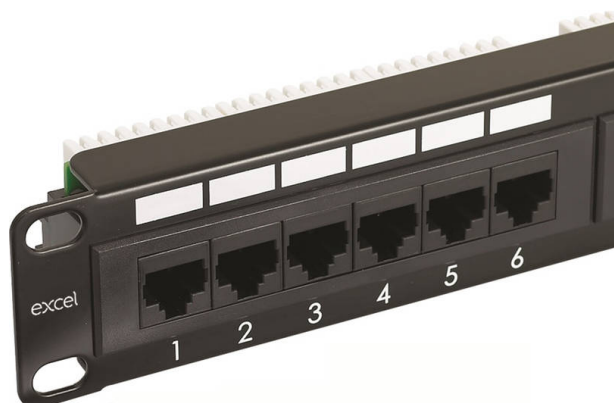

Panneau cuivre Excel de catégorie 5e, non blindé - 24 ports, 1U - noir

Référence du produit: 100-726

excel
without compromise.

✕ Catégorie 5e

✕ Choix de couleurs

✕ Écrous cage et mini attaches de câbles fournis

✕ Blocs de raccordement de type LSA

✕ Configuration de câblage T568A/B

✕ Garantie système de 25 ans

Présentation du produit

Les panneaux cuivre Excel de catégorie 5e sont conformes aux normes actuelles correspondant à cette catégorie 5 améliorée. Chaque panneau offre un choix d'étiquetage avec l'option d'utiliser les champs d'étiquetage sérigraphiés sur la façade d'un panneau ou le système d'étiquetage coulissant ou la convention d'étiquetage pré-imprimée 1-96 qui est fournie avec chaque panneau.

Une simplicité d'installation est assurée grâce aux larges emplacement arrière pour la gestion des câbles et aux blocs LSA IDC. Un choix de densité de port - 16 et 24 ports 1U, 48 ports 2U - est possible pour convenir à toutes les applications. Chaque panneau est disponible en plusieurs couleurs pour permettre l'identification des applications, des départements ou des services. Des écrous cage et des mini attaches de câbles sont fournis avec chaque panneau.

Caractéristiques du produit

Élément	Valeur
nombre de jacks/coupleurs	24
type de connecteur	RJ45 8(8)
catégorie	5E
type de raccordement	LSA
hauteur	44 mm
couleur	noir
type de montage	encastrement 482
largeur	480 mm