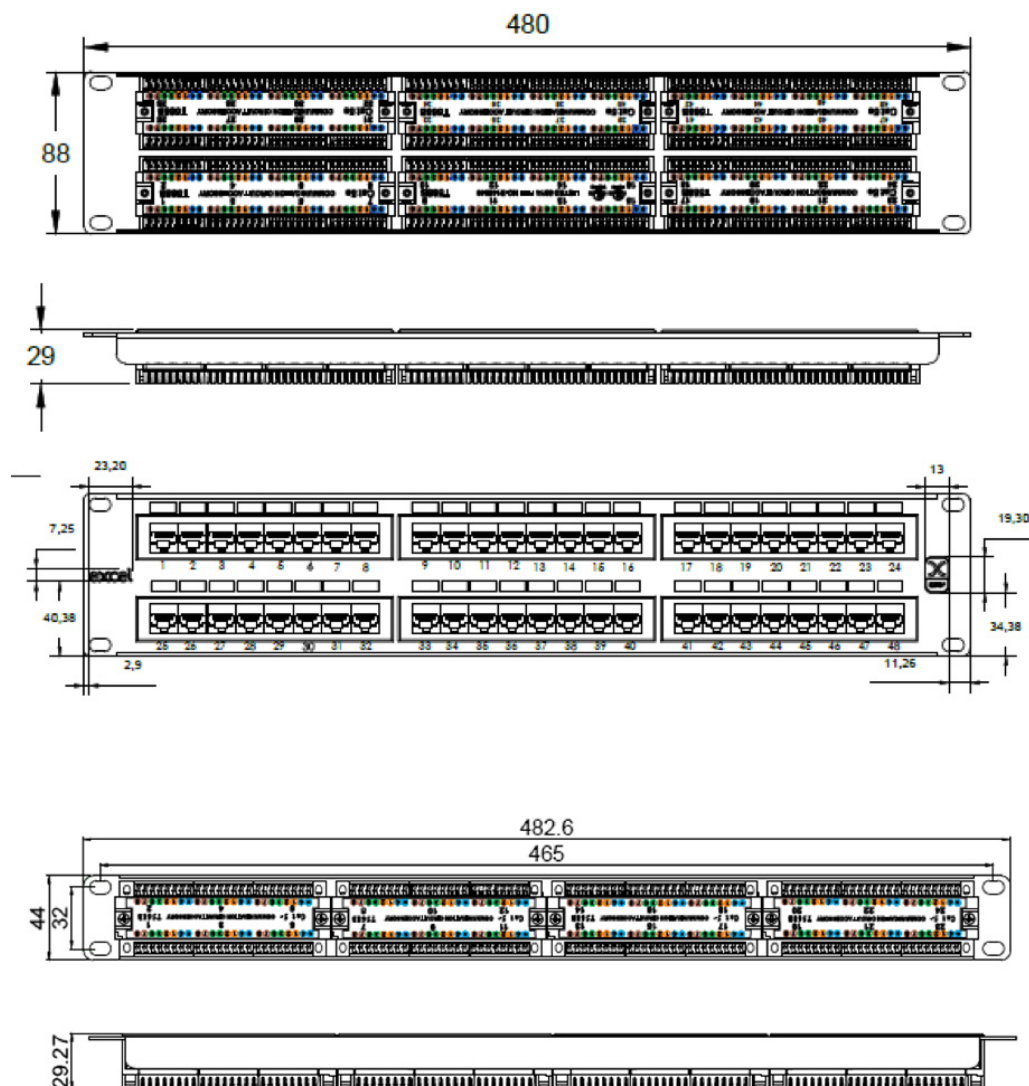

Panneau cuivre Excel de catégorie 5e, non blindé - 24 ports, 1U - noir

Référence du produit: 100-726

excel
without compromise.

Dessin de produit

Normes applicables

Norme applicable

ISO/CEI 11801-1:2017

CEI 61156-5:2009+AMD1:2012 CSV

Détails

Technologie de l'information - Câblage générique pour les locaux des usagers. Partie 1 Exigences générales

Quatre/paire de câbles symétriques et multiconducteurs pour les communications numériques - Partie 5 :
Quatre/paire de câbles symétriques avec caractéristiques