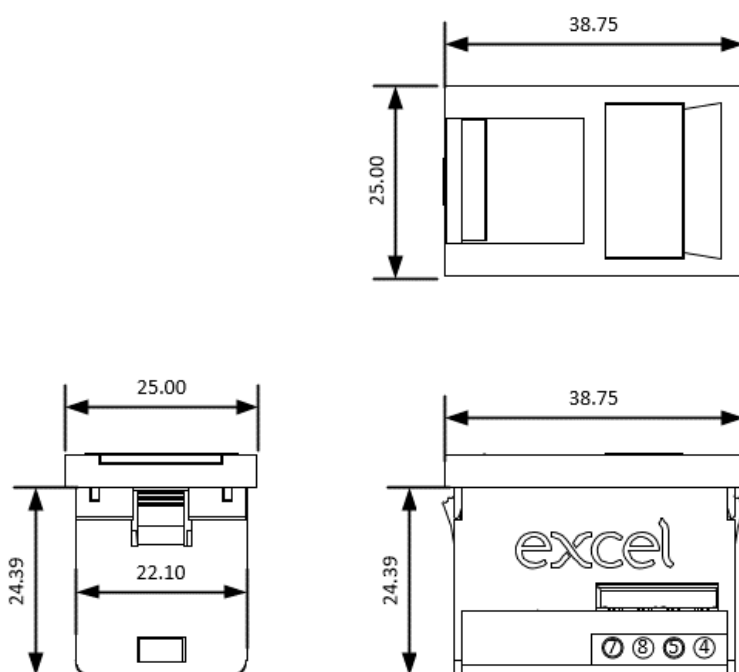

## Caractéristiques du produit

Élément	Valeur
montage apparent	Yes (faceplate required)
montage encastré	Yes (faceplate required)
citerne au sol/montage en sous-sol	Yes (faceplate required)
type de fixation	à clipser
type de connecteur	RJ45 8(8)
catégorie	5E
couleur	rouge
type de connexion	LSA
jacks blindés	non
boîtier blindé	non
avec zone de texte	oui

# Module RJ45 Excel de catégorie 5e, non blindé - 6c - rouge

Référence du produit: 100-734

**excel**  
without compromise.

direction de sortie	droit
code couleur	oui
largeur d'appareil	22 mm
hauteur d'appareil	37 mm
profondeur d'appareil	28,4 mm

## Dessin de produit