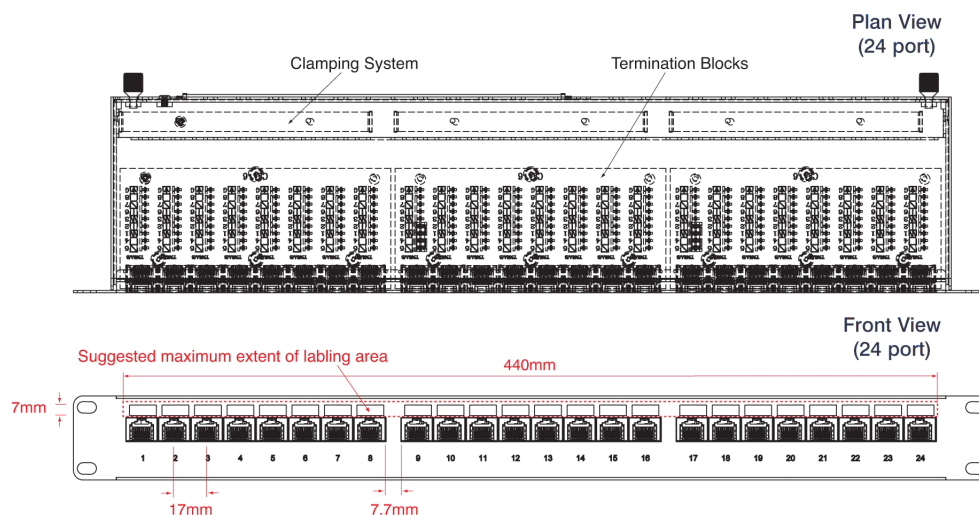

Panneau cuivre Excel de catégorie 5e, blindé - 24 ports, 1U - noir

Référence du produit: 100-736

excel
without compromise.

Spécifications supplémentaires

Caractéristiques	Valeurs
Spécification du câblage	T568A / T568B
Espérance de vie minimum du noyau RJ45	750 Insertions
Contact du noyau RJ45	sous-couche de 50 µpouces (micro-pouces) en or sur 100 µpouces en nickel
Espérance de vie maximum des contacts IDC	200 raccordements
Compatibilité de contact	de 22 à 24 AWG
Plage de températures de fonctionnement	-10 à +60°C
Plage de températures de stockage	-40 à +68°C
Humidité relative	10 % à 90 %
Matériau du panneau	SPCC
Matériau du logement de noyau	PBT, rempli à 30 % de fibre de verre
Matériau IDC	Sous-couche de bronze phosphoreux, étain sur nickel

Dessin de produit