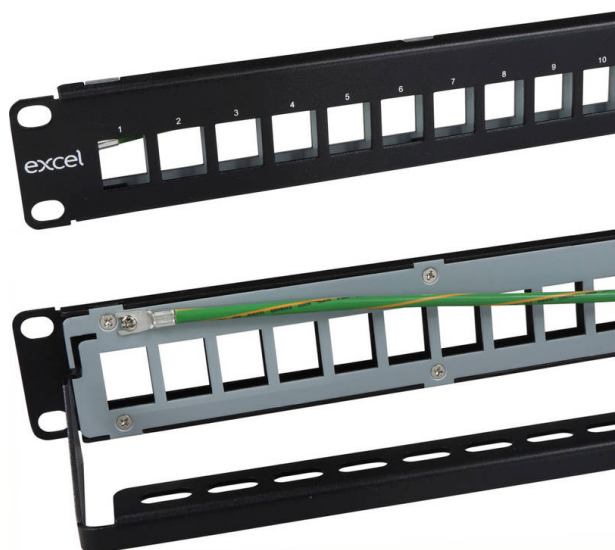

Panneau cuivre vide Excel pour modules keystone - 12 ports - noir, largeur 10 inch

Référence du produit: 100-753

excel
without compromise.

✕ Convient aux noyaux keystone Excel

✕ Convient aux noyaux blindés et non blindés

✕ Garantie système de 25 ans

Présentation du produit

Le panneau cuivre keystone MicroLan 1U 10 po 12 ports Excel fournit un outil d'installation pour brancher jusqu'à 12 noyaux keystone Excel. La conception modulaire convient aux noyaux de catégories 5e, 6 et 6A et permet l'installation de parties de panneaux. Ce panneau cuivre peut être utilisé dans un système de câblage structuré blindé ou non blindé et il est fourni avec un câble de raccordement à la terre intégré.

Caractéristiques du produit

Élément	Valeur
adapté au nombre de jacks/coupleurs	12
catégorie	Keystone jack dependent
nombre d'unités en hauteur (HE)	1
couleur	noir
mode de pose	encastrement 254 mm (10 pouces)
hauteur	44 mm
largeur	270 mm
profondeur	80 mm

Informations concernant les références produits

Référence du produit	Description
100-753	Panneau cuivre vide Excel pour modules keystone - 12 ports - noir, largeur 10 inch

Excel est une solution d'infrastructure globale aux performances internationales de premier plan - conception, fabrication, support et livraison - sans compromis.