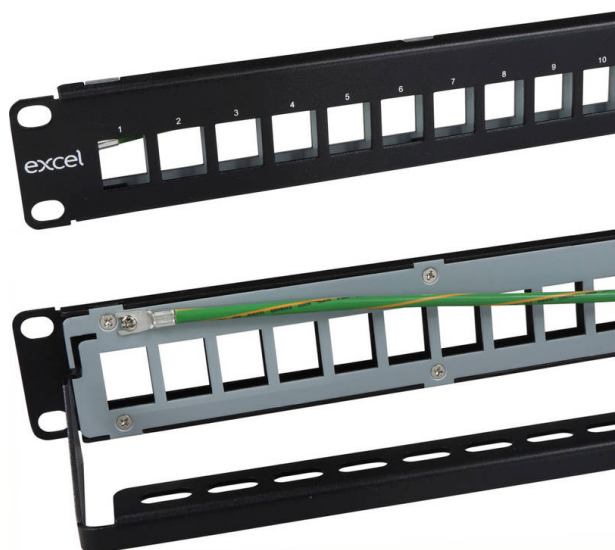

# Panneau cuivre vide Excel pour modules keystone - 12 ports - noir, largeur 10 inch

Référence du produit: 100-753

excel  
without compromise.

✕ Convient aux noyaux keystone Excel

✕ Convient aux noyaux blindés et non blindés

## Présentation du produit

Le panneau cuivre keystone MicroLan 1U 10 po 12 ports Excel fournit un outil d'installation pour brancher jusqu'à 12 noyaux keystone Excel. La conception modulaire convient aux noyaux de catégories 5e, 6 et 6A et permet l'installation de parties de panneaux. Ce panneau cuivre peut être utilisé dans un système de câblage structuré blindé ou non blindé et il est fourni avec un câble de raccordement à la terre intégré.

## Caractéristiques du produit

| Élément                             | Valeur                          |
|-------------------------------------|---------------------------------|
| adapté au nombre de jacks/coupleurs | 12                              |
| catégorie                           | Keystone jack dependent         |
| nombre d'unités en hauteur (HE)     | 1                               |
| couleur                             | noir                            |
| mode de pose                        | encastrement 254 mm (10 pouces) |
| hauteur                             | 44 mm                           |
| largeur                             | 270 mm                          |
| profondeur                          | 80 mm                           |

# Panneau cuivre vide Excel pour modules keystone - 12 ports - noir, largeur 10 inch

Référence du produit: 100-753

**excel**  
without compromise.