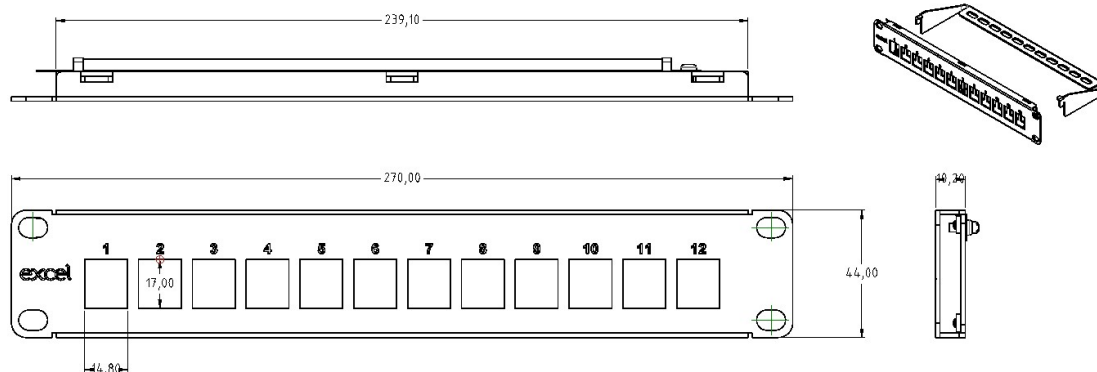

✕ Garantie système de 25 ans

Présentation du produit

Le panneau cuivre keystone MicroLan 1U 10 po 12 ports Excel fournit un outil d'installation pour brancher jusqu'à 12 noyaux keystone Excel. La conception modulaire convient aux noyaux de catégories 5e, 6 et 6A et permet l'installation de parties de panneaux. Ce panneau cuivre peut être utilisé dans un système de câblage structuré blindé ou non blindé et il est fourni avec un câble de raccordement à la terre intégré.

Caractéristiques du produit

Élément	Valeur
adapté au nombre de jacks/coupleurs	12
catégorie	Keystone jack dependent
nombre d'unités en hauteur (HE)	1
couleur	noir
mode de pose	encastrement 254 mm (10 pouces)
hauteur	44 mm
largeur	270 mm
profondeur	80 mm

Panneau cuivre vide Excel pour modules keystone - 12 ports - noir, largeur 10 inch

Référence du produit: 100-753

Dessin de produit

Normes applicables

Norme applicable	Détails
EIA-310-D	Armoires, baies, panneaux et matériel associé
RoHS-II/-III (2011/65/EU & 2015/863): 2023	Our products, demonstrate full adherence to the regulatory stipulations of the EU Directive 2011/65/EU (RoHS-II) and its corresponding delegated directive 2015/863 (RoHS-III).
WFD: 2023	Compliant to Waste Framework Directive
SCIP: 2023	Compliant - Does Not Contain Substances of Concern In articles as such or in complex objects (Products)
POPs (EU) No 2019/1021	EU Regulation for the restriction of Persistent Organic Pollutants.

Informations concernant les références produits

Référence du produit	Description
100-753	Panneau cuivre vide Excel pour modules keystone - 12 ports - noir, largeur 10 inch

Excel est une solution d'infrastructure globale aux performances internationales de premier plan - conception, fabrication, support et livraison - sans compromis.