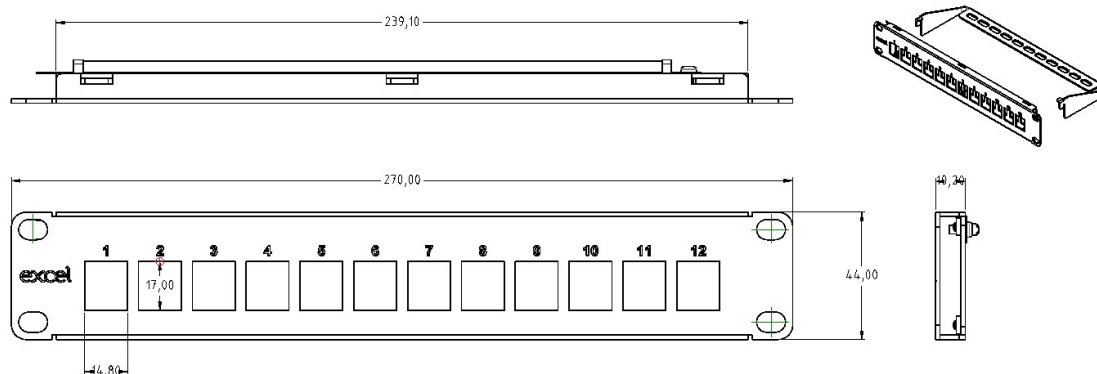

## Présentation du produit

Le panneau cuivre keystone MicroLan 1U 10 po 12 ports Excel fournit un outil d'installation pour brancher jusqu'à 12 noyaux keystone Excel. La conception modulaire convient aux noyaux de catégories 5e, 6 et 6A et permet l'installation de parties de panneaux. Ce panneau cuivre peut être utilisé dans un système de câblage structuré blindé ou non blindé et il est fourni avec un câble de raccordement à la terre intégré.

## Caractéristiques du produit

| Élément                             | Valeur                          |
|-------------------------------------|---------------------------------|
| adapté au nombre de jacks/coupleurs | 12                              |
| catégorie                           | Keystone jack dependent         |
| nombre d'unités en hauteur (HE)     | 1                               |
| couleur                             | noir                            |
| mode de pose                        | encastrement 254 mm (10 pouces) |
| hauteur                             | 44 mm                           |
| largeur                             | 270 mm                          |
| profondeur                          | 80 mm                           |

# Panneau cuivre vide Excel pour modules keystone - 12 ports - noir, largeur 10 inch

Référence du produit: 100-753

**excel**  
without compromise.

## Dessin de produit