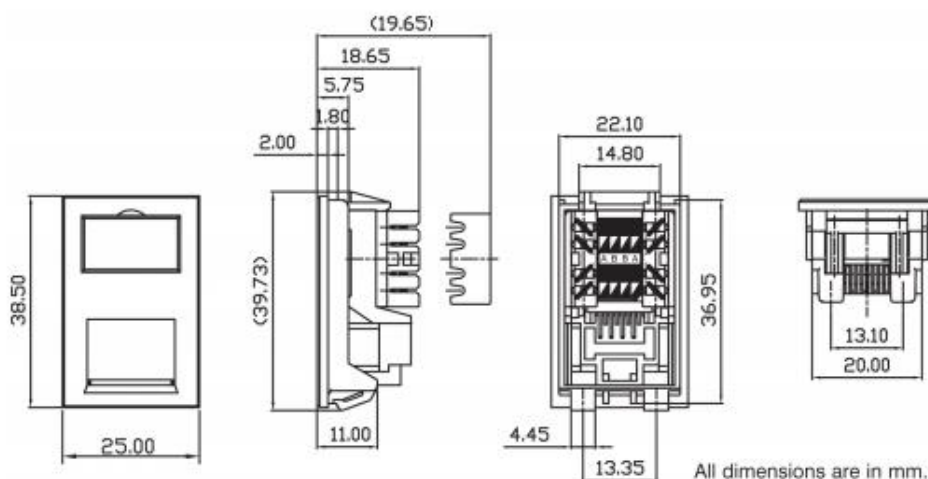

Module RJ45 Excel de catégorie 5e, non blindé - 6c, version courte - blanc

Référence du produit: 100-757

excel
without compromise.

direction de sortie	droit
code couleur	oui
largeur d'appareil	22 mm
hauteur d'appareil	37 mm
profondeur d'appareil	19,65 mm

Dessin de produit

Normes applicables

Norme applicable	Détails
ISO/CEI 11801:2011 (Éd 2.2)	Technologie de l'information - Câblage générique pour les locaux des usagers
CEI 61156-5:2012 (Éd 2.1)	Quatre/paire de câbles symétriques et multiconducteurs pour les communications numériques - Partie 5 : Quatre/paire de câbles symétriques avec caractéristiques de transmission jusqu'à 1 000 Mhz - câbles pour plancher horizontal - spécification intermédiaire
EN 50173-1:2018	Technologie de l'information Systèmes de câblage génériques - Exigences générales
EN 50173-2:2007 y compris l'amendement A1:2010	Technologie de l'information Systèmes de câblage générique - locaux de bureau
ANSI/TIA 568-C:2009	Normes sur les composants et le câblage de télécommunications à paires torsadées équilibrées