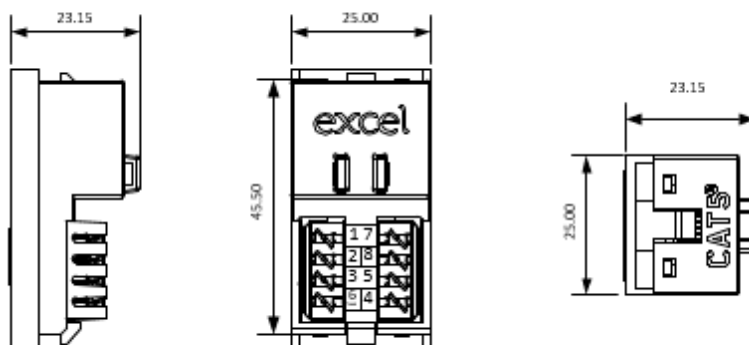

profondeur d'appareil

23

Dessin de produit

Normes applicables

Norme applicable	Détails
ISO/CEI 11801:2011 (Éd 2.2)	Technologie de l'information - Câblage générique pour les locaux des usagers
CEI 61156-5:2012 (Éd 2.1)	Quatre/paire de câbles symétriques et multiconducteurs pour les communications numériques - Partie 5 : Quatre/paire de câbles symétriques avec caractéristiques de transmission jusqu'à 1 000 Mhz - câbles pour plancher horizontal - spécification intermédiaire
EN 50173-1:2011	Technologie de l'information Systèmes de câblage génériques - Exigences générales
EN 50173-2:2007 y compris l'amendement A1:2010	Technologie de l'information Systèmes de câblage générique - locaux de bureau
ANSI/TIA 568-C:2009	Normes sur les composants et le câblage de télécommunications à paires torsadées équilibrées
RoHS	Restriction concernant les substances dangereuses - conforme