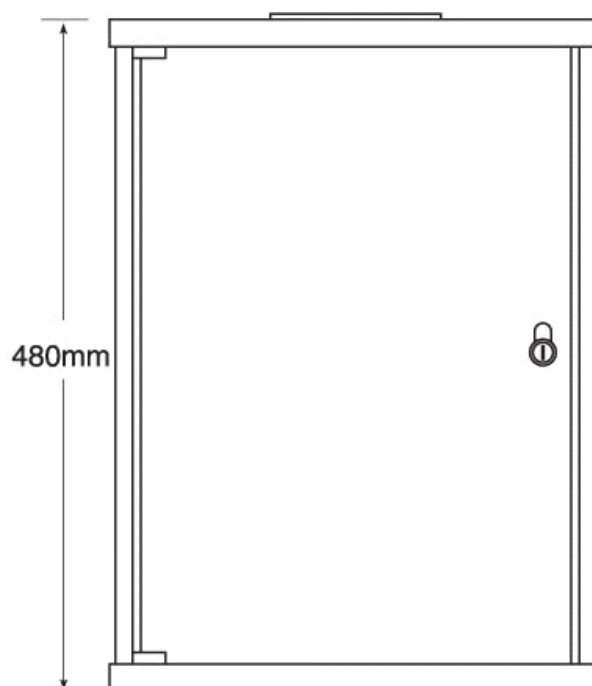

Présentation du produit

Le système Excel Microlan est idéal pour les installations de câblage petites et moyennes ainsi que pour les sites où l'espace est prioritaire, rendant le système de baie standard 19 po peu pratique. La vaste gamme de composants cuivre, fibre et actifs garantit le respect de toutes les exigences et leur nette organisation dans l'armoire Microlan compacte et discrète.

Caractéristiques du produit

Élément	Valeur
niveau de montage	frontal
modèle	Microlan
finition de la barre profilée	en forme de L
nombre de portes	1
largeur	370 mm
hauteur	480 mm
profondeur	300 mm
dimension (modulaire)	254 mm (10 pouces)
nombre d'unités en hauteur (HE)	10
avec tôle de toit	oui
avec porte frontale	oui
avec parois latérales	oui
démontable	non
matériau	acier

300mm

Cabinet Side Aspect

480mm

370mm

Cabinet Front Aspect

Normes applicables

Norme applicable	Détails
RoHS-II/-III (2011/65/EU & 2015/863): 2023	Our products, demonstrate full adherence to the regulatory stipulations of the EU Directive 2011/65/EU (RoHS-II) and its corresponding delegated directive 2015/863 (RoHS-III).
WFD: 2023	Compliant to Waste Framework Directive
SCIP: 2023	Compliant - Does Not Contain Substances of Concern In articles as such or in complex objects (Products)
POPs (EU) No 2019/1021	EU Regulation for the restriction of Persistent Organic