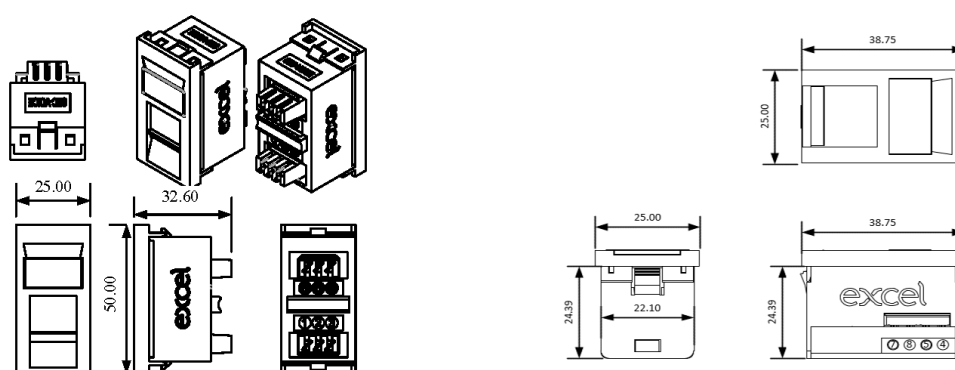

Référence du produit: 100-781

code couleur	oui
largeur d'appareil	25 mm
hauteur d'appareil	50 mm

Dessins de produits

Normes applicables

Norme applicable	Détails
EN 50288-3-1:2013	Câbles métalliques multiéléments utilisés pour les communications et contrôles digitaux et analogues. Spécification intermédiaire pour les câbles non blindés caractérisés jusqu'à 100 Mhz. Câbles verticaux horizontaux et de bâtiment
EIA-310-D	Armoires, baies, panneaux et matériel associé
ANSI/TIA 568-0.D	Technologie de l'information Systèmes de câblage génériques - Exigences générales
RoHS-II/-III (2011/65/EU & 2015/863): 2023	Our products, demonstrate full adherence to the regulatory stipulations of the EU Directive 2011/65/EU (RoHS-II) and its corresponding delegated directive 2015/863 (RoHS-III).
WFD: 2023	Compliant to Waste Framework Directive
SCIP: 2023	Compliant - Does Not Contain Substances of Concern In articles as such or in complex objects (Products)
POPs (EU) No 2019/1021	EU Regulation for the restriction of Persistent Organic Pollutants.