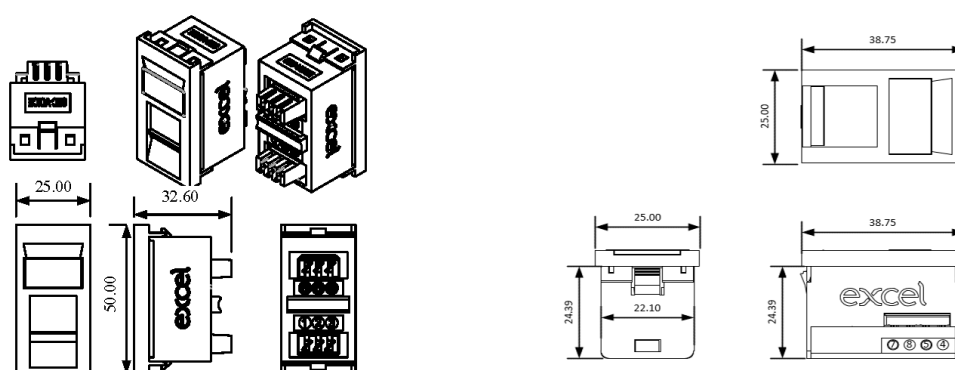

✕ Dimensions totales du type Euro 50 x 25mm

✕ Correspond aux plaques avant standard Excel

✕ Choix des spécifications

✕ Prise IJU

✕ Système d'étiquette coulissante

✕ Garantie système de 25 ans

Présentation du produit

Les prises voix de type Euro sont équipées du système d'étiquette coulissante standard Excel et d'une prise IJU polarisée côté droit en standard. Le type Euro correspond aux plaques avant standard Excel.

Caractéristiques du produit

Élément	Valeur
montage apparent	Yes (faceplate required)
montage encastré	Yes (faceplate required)
citerne au sol/montage en sous-sol	Yes (faceplate required)
type de fixation	à clipser
type de connecteur	PABX
catégorie	Voice
couleur	blanc
numéro RAL	9016
type de connexion	LSA
avec zone de texte	oui
direction de sortie	droit

Référence du produit: 100-783

code couleur	oui
largeur d'appareil	25 mm
hauteur d'appareil	50 mm

Dessins de produits

Normes applicables

Norme applicable	Détails
EN 50288-3-1:2013	Câbles métalliques multiéléments utilisés pour les communications et contrôles digitaux et analogues. Spécification intermédiaire pour les câbles non blindés caractérisés jusqu'à 100 Mhz. Câbles verticaux horizontaux et de bâtiment
EIA-310-D	Armoires, baies, panneaux et matériel associé
ANSI/TIA 568-0.D	Technologie de l'information Systèmes de câblage génériques - Exigences générales
RoHS-II/-III (2011/65/EU & 2015/863): 2023	Our products, demonstrate full adherence to the regulatory stipulations of the EU Directive 2011/65/EU (RoHS-II) and its corresponding delegated directive 2015/863 (RoHS-III).
WFD: 2023	Compliant to Waste Framework Directive
SCIP: 2023	Compliant - Does Not Contain Substances of Concern In articles as such or in complex objects (Products)
POPs (EU) No 2019/1021	EU Regulation for the restriction of Persistent Organic Pollutants.