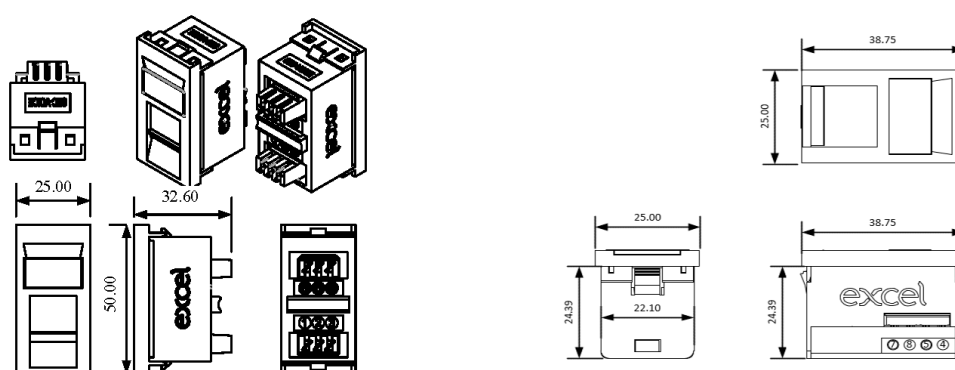

Référence du produit: 100-783

code couleur	oui
largeur d'appareil	25 mm
hauteur d'appareil	50 mm

Dessins de produits

Normes applicables

Norme applicable	Détails
EN 50288-3-1:2013	Câbles métalliques multiéléments utilisés pour les communications et contrôles digitaux et analogues. Spécification intermédiaire pour les câbles non blindés caractérisés jusqu'à 100 Mhz. Câbles verticaux horizontaux et de bâtiment
EIA-310-D	Armoires, baies, panneaux et matériel associé
ANSI/TIA 568-0.D	Technologie de l'information Systèmes de câblage génériques - Exigences générales
RoHS-II/-III (2011/65/EU & 2015/863): 2023	Our products, demonstrate full adherence to the regulatory stipulations of the EU Directive 2011/65/EU (RoHS-II) and its corresponding delegated directive 2015/863 (RoHS-III).
WFD: 2023	Compliant to Waste Framework Directive
SCIP: 2023	Compliant - Does Not Contain Substances of Concern In articles as such or in complex objects (Products)
POPs (EU) No 2019/1021	EU Regulation for the restriction of Persistent Organic Pollutants.