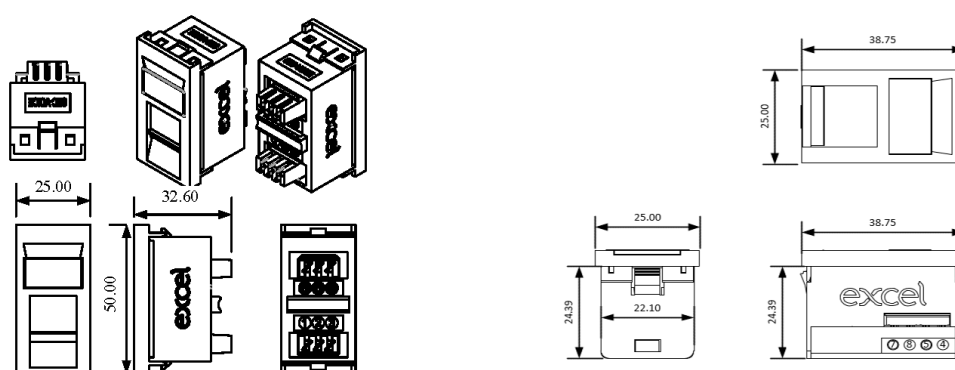

✕ Dimensions totales du type Euro 50 x 25mm

✕ Correspond aux plaques avant standard Excel

✕ Choix des spécifications

✕ Prise IJU

✕ Système d'étiquette coulissante

✕ Garantie système de 25 ans

Présentation du produit

Les prises voix de type Euro sont équipées du système d'étiquette coulissante standard Excel et d'une prise IJU polarisée côté droit en standard. Le type Euro correspond aux plaques avant standard Excel.

Caractéristiques du produit

Élément	Valeur
montage apparent	Yes (faceplate required)
montage encastré	Yes (faceplate required)
citerne au sol/montage en sous-sol	Yes (faceplate required)
type de fixation	à clipser
type de connecteur	PSTN
catégorie	Voice
couleur	blanc
numéro RAL	9016
type de connexion	LSA
avec zone de texte	oui
direction de sortie	droit

Référence du produit: 100-785

code couleur	oui
largeur d'appareil	25 mm
hauteur d'appareil	50 mm

Dessins de produits

Normes applicables

Norme applicable	Détails
EN 50288-3-1:2013	Câbles métalliques multiéléments utilisés pour les communications et contrôles digitaux et analogues. Spécification intermédiaire pour les câbles non blindés caractérisés jusqu'à 100 Mhz. Câbles verticaux horizontaux et de bâtiment
EIA-310-D	Armoires, baies, panneaux et matériel associé
ANSI/TIA 568-0.D	Technologie de l'information Systèmes de câblage génériques - Exigences générales
RoHS-II/-III (2011/65/EU & 2015/863): 2023	Our products, demonstrate full adherence to the regulatory stipulations of the EU Directive 2011/65/EU (RoHS-II) and its corresponding delegated directive 2015/863 (RoHS-III).
WFD: 2023	Compliant to Waste Framework Directive
SCIP: 2023	Compliant - Does Not Contain Substances of Concern In articles as such or in complex objects (Products)
POPs (EU) No 2019/1021	EU Regulation for the restriction of Persistent Organic Pollutants.