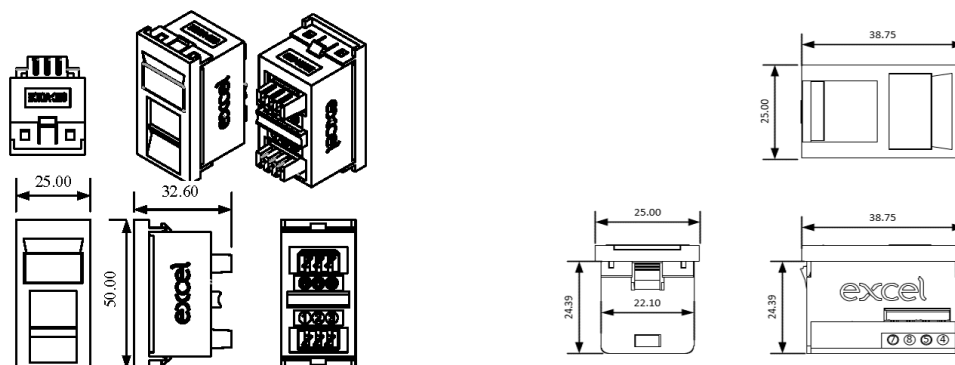

hauteur d'appareil

37 mm

Dessins de produits

Normes applicables

Norme applicable	Détails
EN 50288-3-1:2013	Câbles métalliques multiéléments utilisés pour les communications et contrôles digitaux et analogues. Spécification intermédiaire pour les câbles non blindés caractérisés jusqu'à 100 Mhz. Câbles verticaux horizontaux et de bâtiment
EIA-310-D	Armoires, baies, panneaux et matériel associé
ANSI/TIA 568-0.D	Technologie de l'information Systèmes de câblage génériques - Exigences générales
RoHS-II/-III (2011/65/EU & 2015/863): 2023	Our products, demonstrate full adherence to the regulatory stipulations of the EU Directive 2011/65/EU (RoHS-II) and its corresponding delegated directive 2015/863 (RoHS-III).
WFD: 2023	Compliant to Waste Framework Directive
SCIP: 2023	Compliant - Does Not Contain Substances of Concern In articles as such or in complex objects (Products)
POPs (EU) No 2019/1021	EU Regulation for the restriction of Persistent Organic Pollutants.