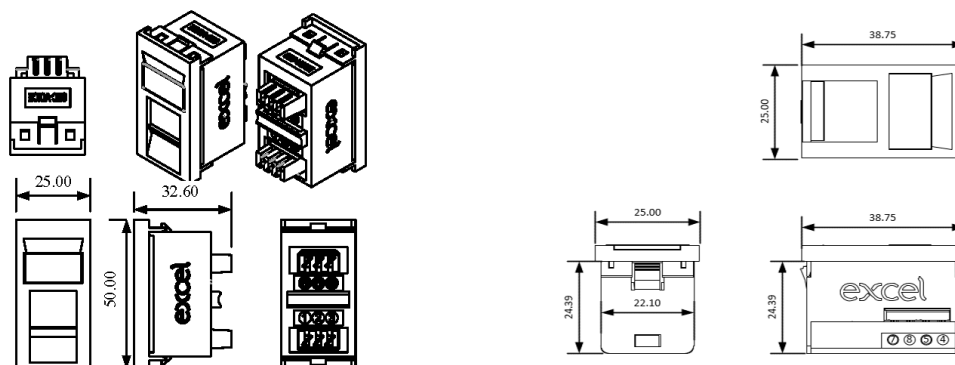

✕ Dimensions globales type 6c 37 x 22mm

✕ Correspond aux plaques avant 6c Excel

✕ Choix des spécifications

✕ Prise IJU

✕ Système d'étiquette coulissante

✕ Garantie système de 25 ans

Présentation du produit

Les prises voix de type 6c sont équipées du système d'étiquette coulissante standard Excel et d'une prise LJU polarisée côté droit en standard. Les modules 6c peuvent être utilisés dans la plupart des plaques de sol ou sur les plaques avant 6c Excel à montage mural.

Caractéristiques du produit

Élément	Valeur
montage apparent	Yes (faceplate required)
montage encastré	Yes (faceplate required)
citerne au sol/montage en sous-sol	Yes (faceplate required)
type de fixation	à clipser
type de connecteur	PABX
catégorie	Voice
couleur	blanc
numéro RAL	9016
type de connexion	LSA
avec zone de texte	oui
direction de sortie	droit
code couleur	oui
largeur d'appareil	22 mm

hauteur d'appareil

37 mm

Dessins de produits

Normes applicables

Norme applicable	Détails
EN 50288-3-1:2013	Câbles métalliques multiéléments utilisés pour les communications et contrôles digitaux et analogues. Spécification intermédiaire pour les câbles non blindés caractérisés jusqu'à 100 Mhz. Câbles verticaux horizontaux et de bâtiment
EIA-310-D	Armoires, baies, panneaux et matériel associé
ANSI/TIA 568-0.D	Technologie de l'information Systèmes de câblage génériques - Exigences générales
RoHS-II/-III (2011/65/EU & 2015/863): 2023	Our products, demonstrate full adherence to the regulatory stipulations of the EU Directive 2011/65/EU (RoHS-II) and its corresponding delegated directive 2015/863 (RoHS-III).
WFD: 2023	Compliant to Waste Framework Directive
SCIP: 2023	Compliant - Does Not Contain Substances of Concern In articles as such or in complex objects (Products)
POPs (EU) No 2019/1021	EU Regulation for the restriction of Persistent Organic Pollutants.