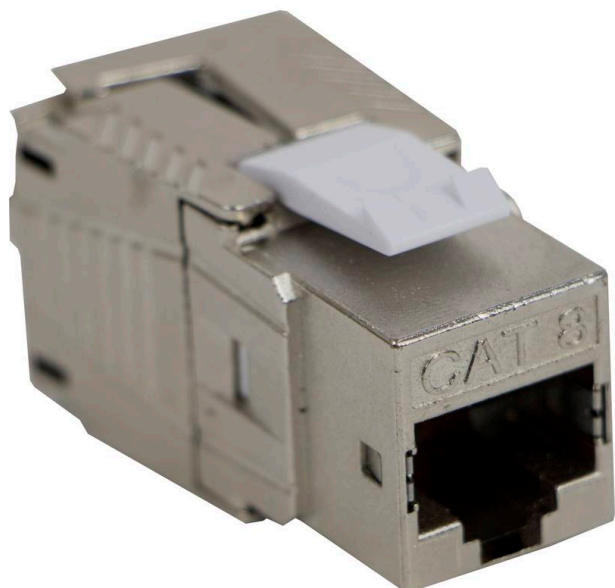

Noyau Keystone RJ45 Blindé Cat8 Excel Type Papillon, Sans Outil

Référence du produit: 100-801

excel
without compromise.

✕ Garantie système de 25 ans

✕ Logement en zinc moulé sous pression blindé 360°

✕ Raccordement sans outil

✕ Conformité RoHS, REACH/SVHC

Présentation du produit

L'infrastructure de câblage Excel de catégorie 8 a été conçue pour prendre en charge des transmissions de 25GBase-T ou 40GBase-T de courte distance (entre 5 et 30 m). Choix de panneaux cuivre compatibles avec une densité de 16 ou 24 ports. Panneaux disponibles en noir ou chrome. La prise est logée dans un logement en zinc moulé sous pression de haute qualité qui s'ouvre à l'arrière en papillon pour laisser apparaître les points de raccordement des connecteurs autodénudants (IDC). Une fois que les paires sont agencées dans le couvercle de gestion des câbles et déclenchés, il suffit de refermer le « papillon » pour finaliser le raccordement.

Caractéristiques du produit

Élément	Valeur
modèle	jack
type de connecteur	RJ45 8(8)
blindé	oui
catégorie	8
outil spécial requis	non
adapté à un câble rond	oui
couleur	argent
plage AWG	22...26

Noyau Keystone RJ45 Blindé Cat8 Excel Type Papillon, Sans Outil

Référence du produit: 100-801

excel
without compromise.

Dessin de produit

Spécifications supplémentaires

Caractéristiques	Valeurs
Largeur	16,5 mm
Profondeur	37,4 mm
Hauteur	22,5 mm
Logement	Alliage de zinc moulé sous pression
Contacts RJ45	Alliage bronze phosphoreux plaqué nickel avec 50 micro-pouces de plaquage or
Contacts IDC	Alliage de bronze phosphoreux recouvert d'étain
Durée de vie RJ45	minimum 750 insertions
Température de stockage	-40 à +70°C
Température de fonctionnement	-10 à +60°C