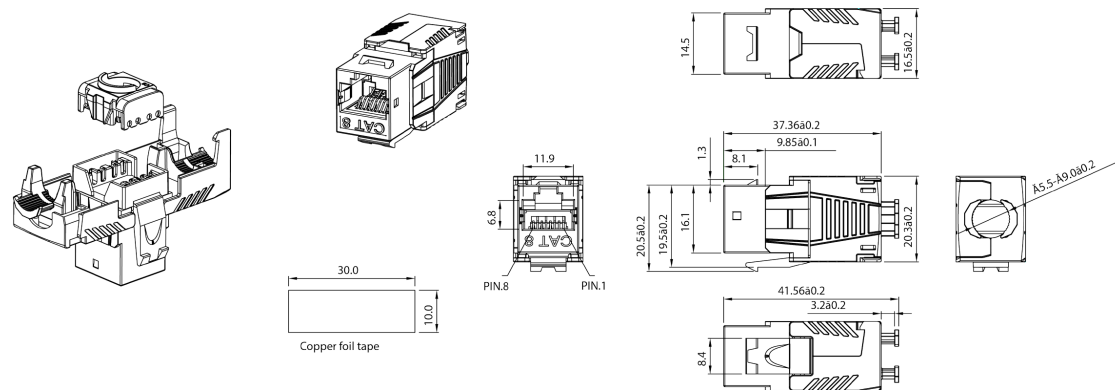

✕ Conformité RoHS, REACH/SVHC

Présentation du produit

L'infrastructure de câblage Excel de catégorie 8 a été conçue pour prendre en charge des transmissions de 25GBase-T ou 40GBase-T de courte distance (entre 5 et 30 m). Choix de panneaux cuivre compatibles avec une densité de 16 ou 24 ports. Panneaux disponibles en noir ou chrome. La prise est logée dans un logement en zinc moulé sous pression de haute qualité qui s'ouvre à l'arrière en papillon pour laisser apparaître les points de raccordement des connecteurs autodénudants (IDC). Une fois que les paires sont agencées dans le couvercle de gestion des câbles et déclenchés, il suffit de refermer le « papillon » pour finaliser le raccordement.

Caractéristiques du produit

Élément	Valeur
modèle	jack
type de connecteur	RJ45 8(8)
blindé	oui
catégorie	8
outil spécial requis	non
adapté à un câble rond	oui
couleur	argent
plage AWG	22...26

Noyau Keystone RJ45 Blindé Cat8 Excel Type Papillon, Sans Outil

Référence du produit: 100-801

excel
without compromise.

Dessin de produit

Spécifications supplémentaires

Caractéristiques	Valeurs
Largeur	16,5 mm
Profondeur	37,4 mm
Hauteur	22,5 mm
Logement	Alliage de zinc moulé sous pression
Contacts RJ45	Alliage bronze phosphoreux plaqué nickel avec 50 micro-pouces de plaquage or
Contacts IDC	Alliage de bronze phosphoreux recouvert d'étain
Durée de vie RJ45	minimum 750 insertions
Température de stockage	-40 à +70°C
Température de fonctionnement	-10 à +60°C