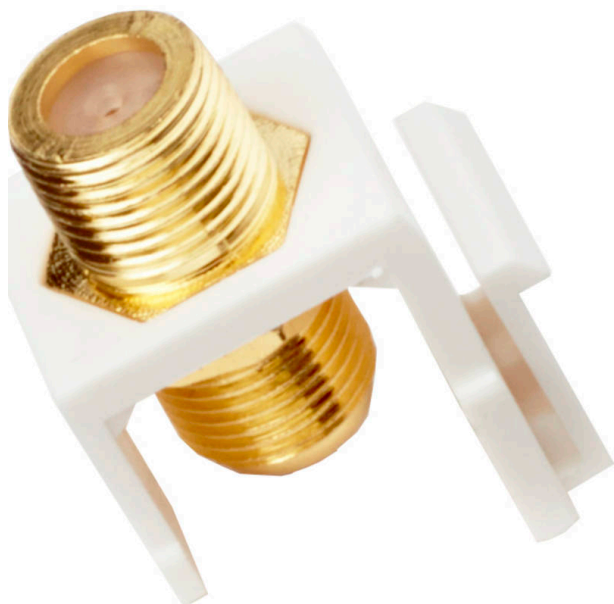

Adaptateur Keystone F-Type (1 port) Coaxial pour satellite Excel Blanc

Référence du produit: 100-805

excel
without compromise.

✕ Uniquement pour les panneaux modulaires

✕ S'utilise avec des câbles satellite

✕ Connexion filetée

✕ Avec coupleur de passage droit

✕ CEI 60169

✕ Garantie système de 25 ans

Présentation du produit

L'adaptateur keystone de type F Excel est parfait pour les installations audiovisuelles, secteur dans lequel le signal satellite doit être présenté pour être distribué dans plusieurs locaux ou dans un bâtiment résidentiel. Leur conception avec vis rendent la connexion du connecteur extrêmement fiable.

Caractéristiques du produit

Élément	Valeur
nombre de jacks Sat F	1
type de connexion	raccordement à vis
finition de la surface	mat
couleur	blanc

Normes applicables

Norme applicable	Détails
RoHS-II/-III (2011/65/EU & 2015/863): 2023	Our products, demonstrate full adherence to the regulatory stipulations of the EU Directive 2011/65/EU (RoHS-II) and its corresponding delegated directive 2015/863 (RoHS-III).
WFD: 2023	Compliant to Waste Framework Directive
SCIP: 2023	Compliant - Does Not Contain Substances of Concern In articles as such or in complex objects (Products)

Adaptateur Keystone F-Type (1 port) Coaxial pour satellite Excel Blanc

Référence du produit: 100-805

POPs (EU) No 2019/1021

EU Regulation for the restriction of Persistent Organic Pollutants.

Informations concernant les références produits