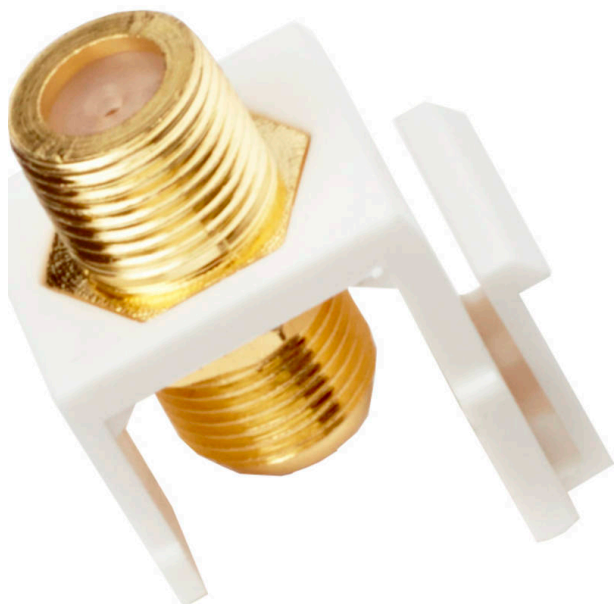

Adaptateur Keystone F-Type (1 port) Coaxial pour satellite Excel Blanc

Référence du produit: 100-805

excel
without compromise.

✘ Uniquement pour les panneaux modulaires

✘ S'utilise avec des câbles satellite

✘ Connexion filetée

✘ Avec coupleur de passage droit

✘ CEI 60169

✘ Garantie système de 25 ans

Présentation du produit

L'adaptateur keystone de type F Excel est parfait pour les installations audiovisuelles, secteur dans lequel le signal satellite doit être présenté pour être distribué dans plusieurs locaux ou dans un bâtiment résidentiel. Leur conception avec vis rendent la connexion du connecteur extrêmement fiable.

Caractéristiques du produit

Élément	Valeur
nombre de jacks Sat F	1
type de connexion	raccordement à vis
finition de la surface	mat
couleur	blanc

Normes applicables

Norme applicable	Détails
RoHS-II/-III (2011/65/EU & 2015/863): 2023	Our products, demonstrate full adherence to the regulatory stipulations of the EU Directive 2011/65/EU (RoHS-II) and its corresponding delegated directive 2015/863 (RoHS-III).
WFD: 2023	Compliant to Waste Framework Directive
SCIP: 2023	Compliant - Does Not Contain Substances of Concern In articles as such or in complex objects (Products)

Adaptateur Keystone F-Type (1 port) Coaxial pour satellite Excel Blanc

Référence du produit: 100-805

POPs (EU) No 2019/1021

EU Regulation for the restriction of Persistent Organic Pollutants.

Informations concernant les références produits