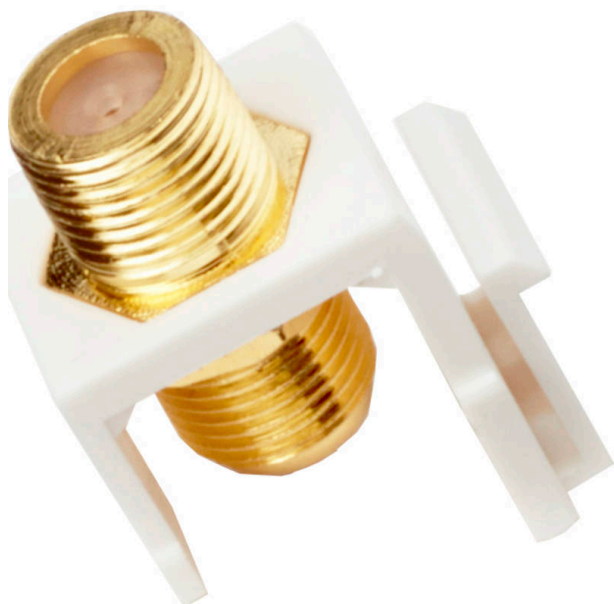

# Adaptateur Keystone F-Type (1 port) Coaxial pour satellite Excel Blanc

Référence du produit: 100-805

**excel**  
without compromise.

✕ Uniquement pour les panneaux modulaires

✕ S'utilise avec des câbles satellite

✕ Connexion filetée

✕ Avec coupleur de passage droit

✕ CEI 60169

✕ Garantie système de 25 ans

## Présentation du produit

L'adaptateur keystone de type F Excel est parfait pour les installations audiovisuelles, secteur dans lequel le signal satellite doit être présenté pour être distribué dans plusieurs locaux ou dans un bâtiment résidentiel. Leur conception avec vis rendent la connexion du connecteur extrêmement fiable.

## Caractéristiques du produit

Élément	Valeur
nombre de jacks Sat F	1
type de connexion	raccordement à vis
finition de la surface	mat
couleur	blanc