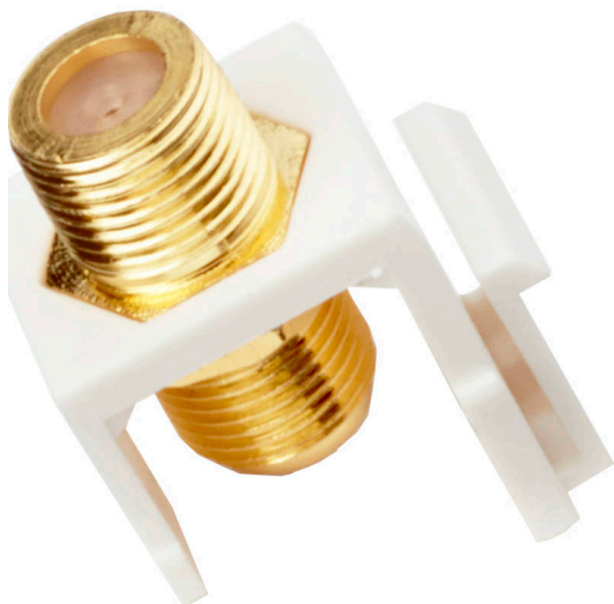

# Adaptateur Keystone F-Type (1 port) Coaxial pour satellite Excel Blanc

Référence du produit: 100-805

**excel**  
without compromise.

✕ Uniquement pour les panneaux modulaires

✕ S'utilise avec des câbles satellite

✕ Connexion fileté

✕ Avec coupleur de passage droit

✕ CEI 60169

✕ Garantie système de 25 ans

## Présentation du produit

L'adaptateur keystone de type F Excel est parfait pour les installations audiovisuelles, secteur dans lequel le signal satellite doit être présenté pour être distribué dans plusieurs locaux ou dans un bâtiment résidentiel. Leur conception avec vis rendent la connexion du connecteur extrêmement fiable.

## Caractéristiques du produit

Élément	Valeur
nombre de jacks Sat F	1
type de connexion	raccordement à vis
finition de la surface	mat
couleur	blanc