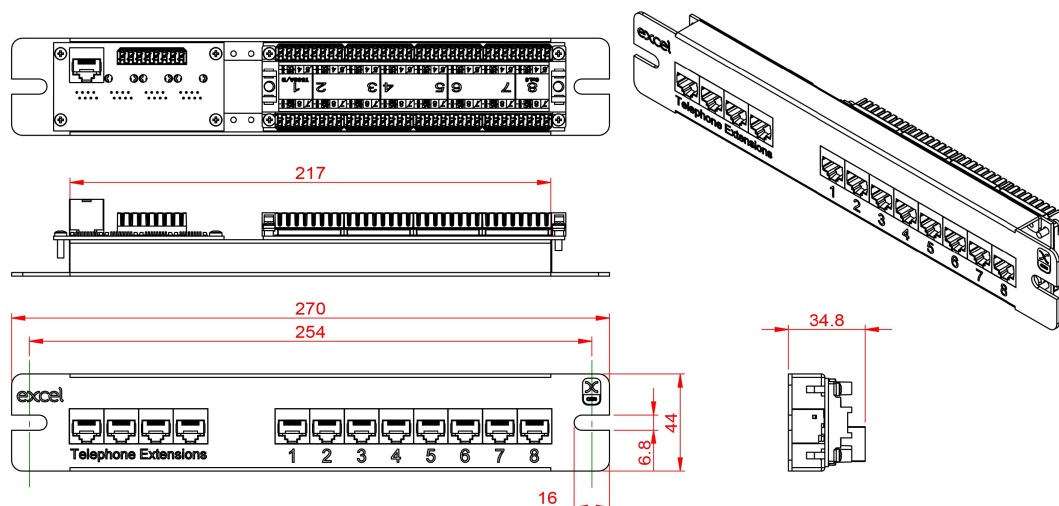

L'entrée téléphone offre les options de punchdown 1 connecteur RJ45 ou 110 et les ports de catégorie 6 ont 100 punchdown à l'arrière. Cette configuration a été spécialement conçue pour être installée dans l'armoire microentreprise Excel à usage résidentielle utilisant un profil de 10 pouces pour le système de câblage et accueillant des commutateurs réseau ainsi que des routeurs ISP DSL.

# Panneau cuivre Excel de extension téléphonique/catégorie 6, largeur 10 inch

Référence du produit: 100-860

**excel**  
without compromise.

mode de pose	encastrement 254 mm (10 pouces)
hauteur	44 mm
largeur	270 mm
profondeur	34,8 mm

## Spécifications supplémentaires

Caractéristiques	Valeurs
Spécification du câblage	T568A & T568B
Espérance de vie minimum du noyau RJ45	750 Insertions
Contact du noyau RJ45	Broches de contact plaquées or 50 micro-pouces
Plage de températures de fonctionnement	-10 à +60 °C
Plage de températures de stockage	-40 à +68 °C
Matériau du panneau	Revêtement par poudrage SPCC noir

## Dessin de produit