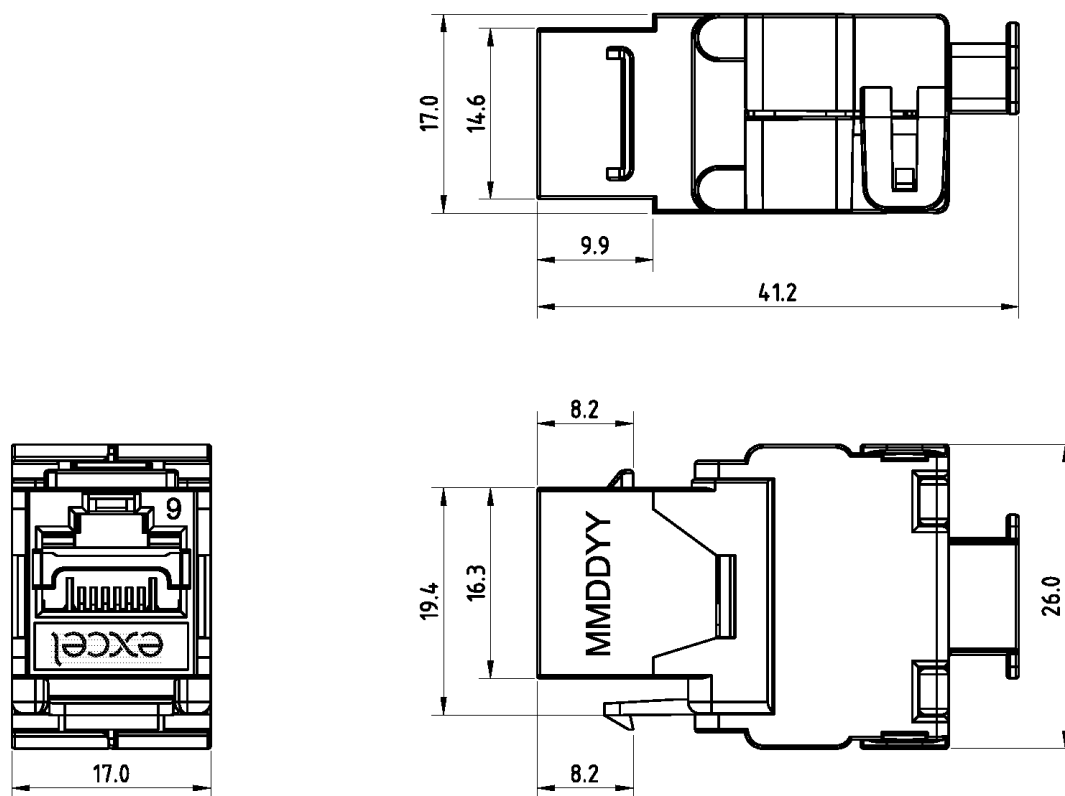

Noyau keystone RJ45 blindé catégorie 5e Excel - type papillon, sans outil (lot de 24)

Référence du produit: 100-906-24

excel
without compromise.

Dessin de produit

Accessoires inclus

Accessoires	Les Monomodes	24 lots
Attache de câble en nylon	1	24
Capuchon de connexion	1	24

Normes applicables

Norme applicable	Détails
RoHS-II/-III (2011/65/EU & 2015/863): 2023	Our products, demonstrate full adherence to the regulatory stipulations of the EU Directive 2011/65/EU (RoHS-II) and its corresponding delegated directive 2015/863 (RoHS-III).
ISO/CEI 11801-1:2017	Technologie de l'information - Câblage générique pour les locaux des usagers. Partie 1 Exigences générales