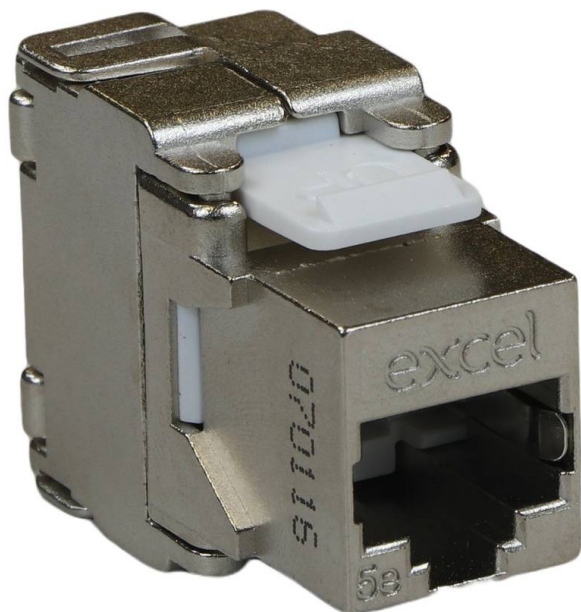

Noyau keystone RJ45 blindé catégorie 5e Excel - type papillon, sans outil (lot de 24)

Référence du produit: 100-906-24

excel
without compromise.

✕ Catégorie 5e

✕ Raccordement rapide, simple et fiable

✕ Code couleur raccordement IDC clair

✕ Compatible avec câbles à blindage feuillard et tressé

✕ Certifié ETL

Présentation du produit

Les noyaux sans outil Excel sont l'une des méthodes les plus simples pour effectuer un raccordement rapide, de haute qualité et reproductible. Convient à la fois aux installations conventionnelles et pré-raccordées. Chaque noyau dispose d'une empreinte de noyau keystone RJ45 standard et convient au montage dans les plastrons, plaquettes et panneaux cuivre Excel détaillés dans ce catalogue.

Le raccordement est un processus simple et rapide en trois étapes : préparez et positionnez les paires de chaque câble dans le cache de raccordement à code couleur. Une fois installé, le cache de raccordement est encliqueté sur le bloc IDC. Enfin, raccordez à la terre le fil de masse ou l'ensemble du blindage tressé via le cache du blindage.

Caractéristiques du produit

Élément	Valeur
modèle	jack
type de connecteur	RJ45 8(8)
blindé	oui
catégorie	5E
outil spécial requis	non
adapté à un câble rond	oui
adapté à un câble plat	non
adapté à un conducteur massif	oui
couleur	argent
plage AWG	22...26