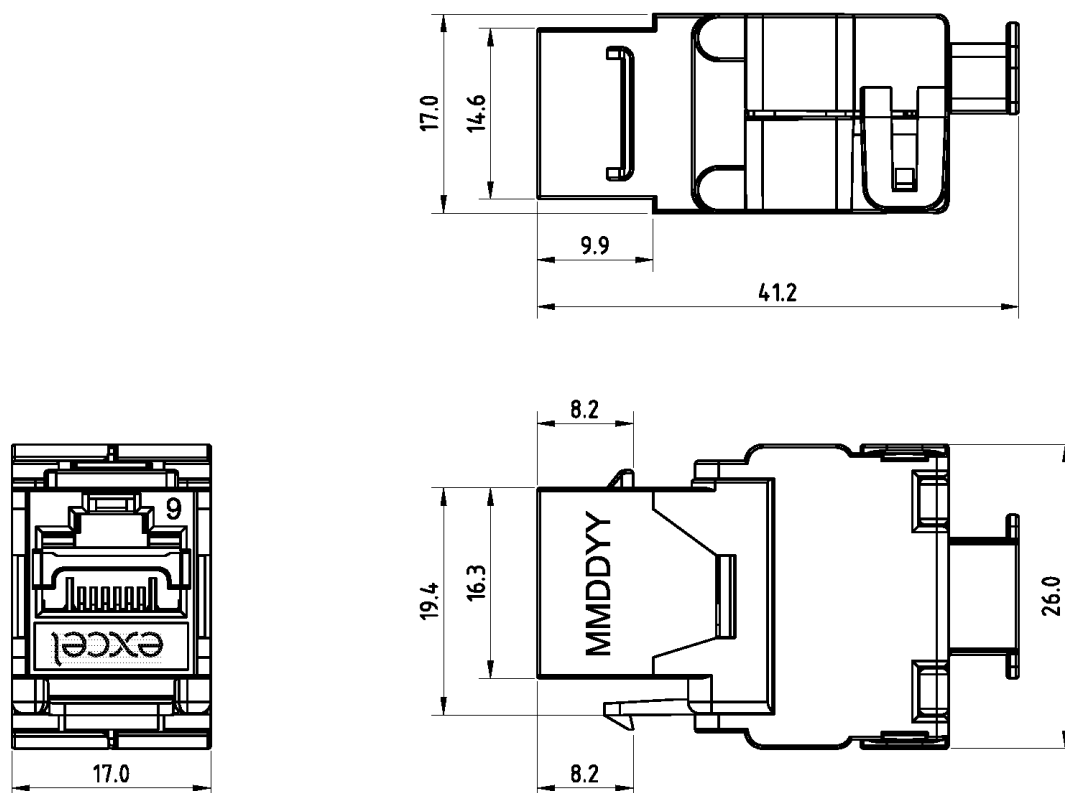

Dibujo del producto

Accesorios incluidos

Accesorios	Sencillos	Juegos de 24
Brida de nailon	1	24
Tapón de cableado	1	24

Estándares aplicables

Norma aplicable	Detalles
RoHS-II/-III (2011/65/EU & 2015/863): 2023	Our products, demonstrate full adherence to the regulatory stipulations of the EU Directive 2011/65/EU (RoHS-II) and its corresponding delegated directive 2015/863 (RoHS-III).
ISO/IEC 11801-1:2017	Tecnología de la información - Cableado genérico para instalaciones de clientes: Parte 1 - Requisitos generales