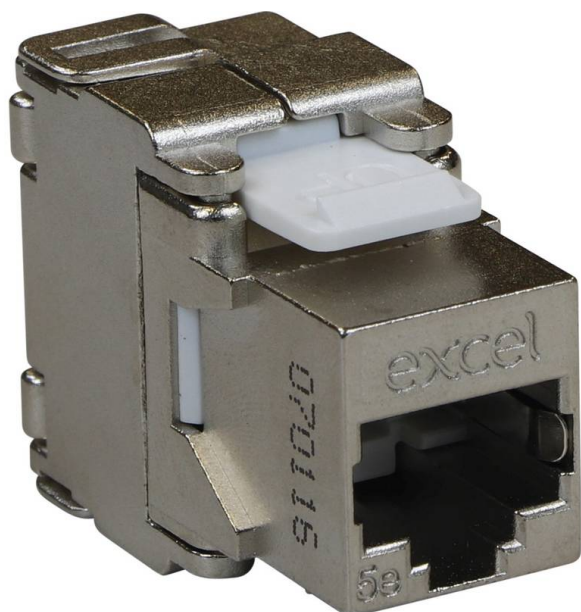

Noyau Keystone RJ45 Blindé Cat5e Excel Type Papillon, Sans Outil

Référence du produit: 100-906

excel
without compromise.

✕ Catégorie 5e

✕ Raccordement rapide, simple et fiable

✕ Code couleur raccordement IDC clair

✕ Compatible avec câbles à blindage feuillard et tressé

✕ Certifié ETL

Présentation du produit

Les noyaux sans outil Excel sont l'une des méthodes les plus simples pour effectuer un raccordement rapide, de haute qualité et reproductible. Convient à la fois aux installations conventionnelles et pré-raccordées. Chaque noyau dispose d'une empreinte de noyau keystone RJ45 standard et convient au montage dans les plastrons, plaquettes et panneaux cuivre Excel détaillés dans ce catalogue.

Le raccordement est un processus simple et rapide en trois étapes : préparez et positionnez les paires de chaque câble dans le cache de raccordement à code couleur. Une fois installé, le cache de raccordement est encliqueté sur le bloc IDC. Enfin, raccordez à la terre le fil de masse ou l'ensemble du blindage tressé via le cache du blindage.

Caractéristiques du produit

| Élément | Valeur |
|-------------------------------|-----------|
| modèle | jack |
| type de connecteur | RJ45 8(8) |
| blindé | oui |
| catégorie | 5E |
| outil spécial requis | non |
| adapté à un câble rond | oui |
| adapté à un câble plat | non |
| adapté à un conducteur massif | oui |
| couleur | argent |
| plage AWG | 22...26 |