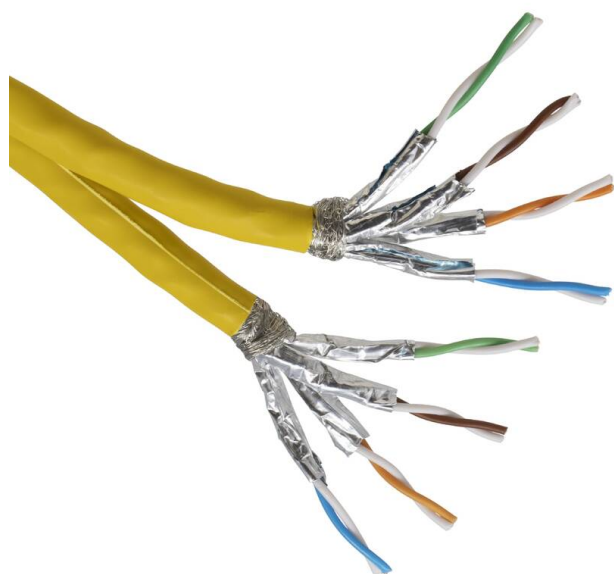

Excel Doppel-Installationskabel Cat7A S/FTP Dca LSOH 500 m Trommel Gelb

Teil-Nummer: 100-911

excel
without compromise.

Leistungsfähigkeit der Kategorie 7A bis 1000 MHz

Einzelfolien gepaart mit einem äußeren Schirmblech

Leistungsstarkes Design

25-jährige System-Garantie

Fortlaufende Meterkennzeichnung

Euroklasse Dca-s2-d2-a1

Produktüberblick

Das abgeschirmte S/FTP LSOH-Kabel der Excel-Kategorie 7A wurde entwickelt und hergestellt, um den Normen ISO, CENELEC und TIA zu entsprechen und sie zu übertreffen. Sie bieten eine Verbindungs- und Kanalleistung der Klasse FA und unterstützen alle innerhalb der Normen angegebenen und vorgeschlagenen Anwendungen. Das Kabel mit überragender Leistungsfähigkeit ist als ETL-taugliche Komponente geprüft.

Jedes Kabel besteht aus 4 Paaren, die einzeln in einer Abdeckung aus hochwertigem, starkem Folienklebeband aus Aluminium/Polyester eingehüllt sind, wodurch jedes Paar einzeln abgeschirmt wird. Diese Untereinheiten werden dann gemeinsam verkabelt, wobei die Paare auf unterschiedliche Längen gelegt werden, um optimale Leistung zu gewährleisten. Dazu wurde ein Schirmblech angebracht, um die Unempfindlichkeit gegenüber Außengeräuschen noch weiter zu verstärken und das Risiko von Fremdübersprechen abzuschwächen.

Excel Doppel-Installationskabel Cat7A S/FTP Dca LSOH 500 m Trommel Gelb

Teil-Nummer: 100-911

Ader-Zahl	16
Verseilelement	Paare
Spezifizierung Aderisolation	Polyethylen (PE)
Ader-Kennzeichnung	Farbe
Schirm über Verseilelement	Geflecht
Schirm über Verseilung	Folie
Mantelmaterial	Copolymer, thermoplastic (LSOH)
Mantel-Farbe	gelb
Flammwidrig nach IEC 60332-1-2	ja
Brandverhalten nach EN 13501-6: Klasse	Dca
Brandverhalten nach EN 13501-6: Rauchentwicklung	s2
Brandverhalten nach EN 13501-6: Abtropfverhalten	d2
Brandverhalten nach EN 13501-6: Säureentwicklung	a1
Außendurchmesser ca.	2 x 7.8 +/- 0.3mm
Zulässige Kabelaußentemperatur nach Montage ohne Erschütterung	-25...70 °C
Kategorie	7A (IEC)
NVP-Wert	70 %