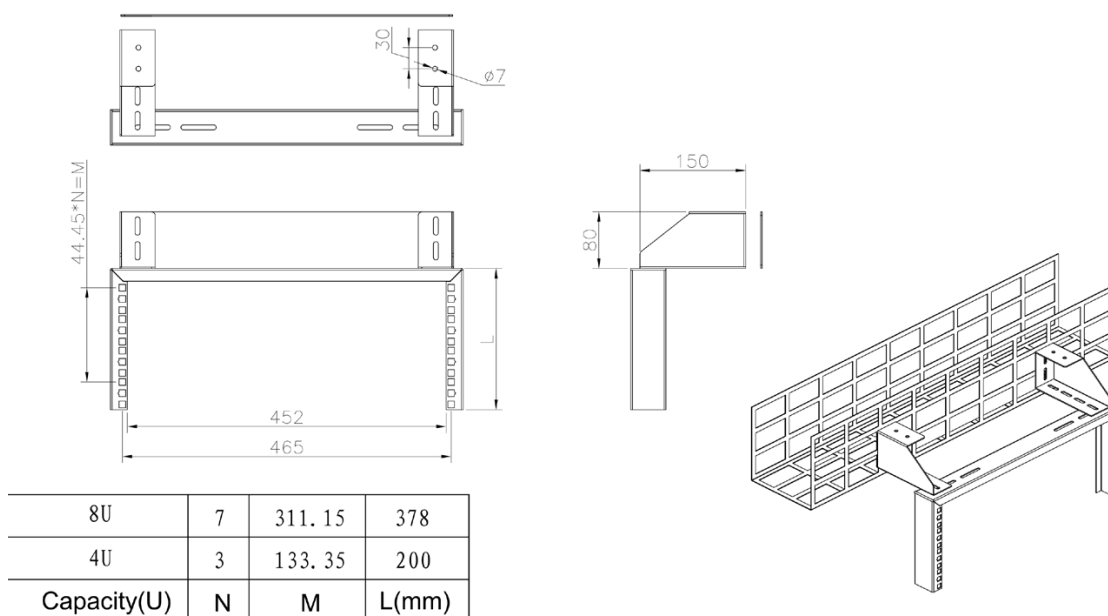

La baie Excel peut être montée sur un plateau de type « panier » ou « échelle ». Elle peut également être montée directement sur une dalle de sol au-dessus d'un faux-plafond pour faire office de point de consolidation dans des installations de bureaux commerciaux.

# Coffret de Connexion Excel 4U Noir

Référence du produit: 100-920

sales@excel-networking.com  
excel-networking.com

Élément	Valeur
modèle	Patch Rack
dimension (modulaire)	482,6 mm (19 pouces)
nombre d'unités en hauteur (HE)	4
matériau	acier
finition de la surface	revêtement par poudre
couleur	noir

## Dessin de produit