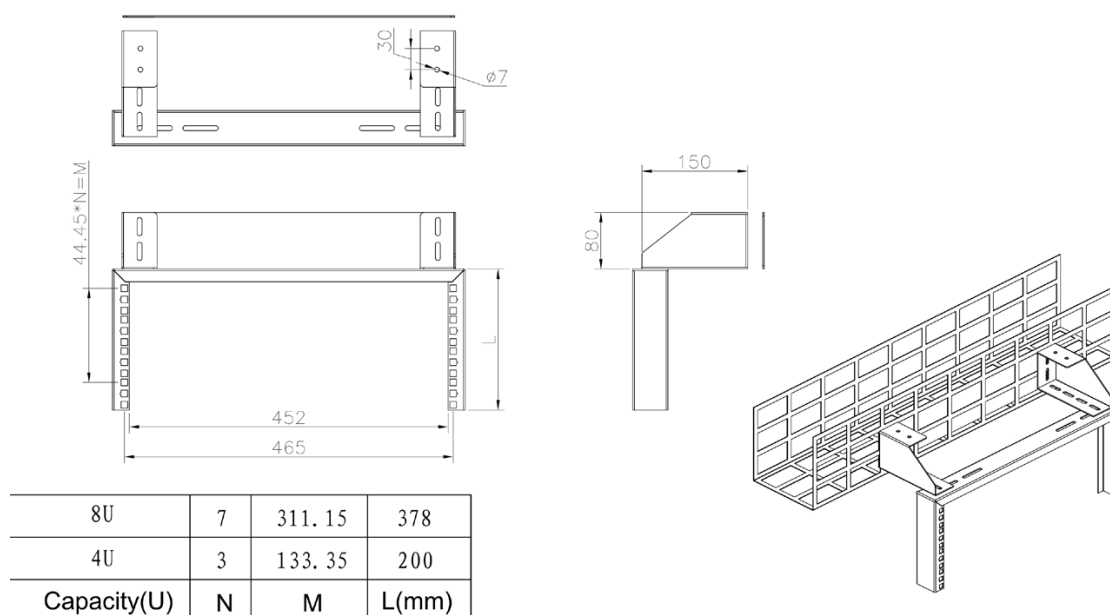

✕ Options 4U et 8U disponibles

✕ Supports et plaque de fixation fournis

✕ Anneaux en plastique facultatifs pour gestion de cordons cuivre

Présentation du produit

La baie de connexion Excel offre une solution idéale pour toute opération de connexion « en haut de baie » à l'intérieur des centres de données ou des salles informatiques principales.

La baie Excel peut être montée sur un plateau de type « panier » ou « échelle ». Elle peut également être montée directement sur une dalle de sol au-dessus d'un faux-plafond pour faire office de point de consolidation dans des installations de bureaux commerciaux.

Caractéristiques du produit

Élément	Valeur
modèle	Patch Rack
dimension (modulaire)	482,6 mm (19 pouces)
nombre d'unités en hauteur (HE)	4
matériau	acier
finition de la surface	revêtement par poudre
couleur	noir

Dessin de produit

Informations concernant les références produits

Référence du produit	Description
100-920	Coffret de Connexion Excel 4U Noir
100-921	Coffret de Connexion Excel 8U Noir

Excel est une solution d'infrastructure globale aux performances internationales de premier plan - conception, fabrication, support et livraison - sans compromis.