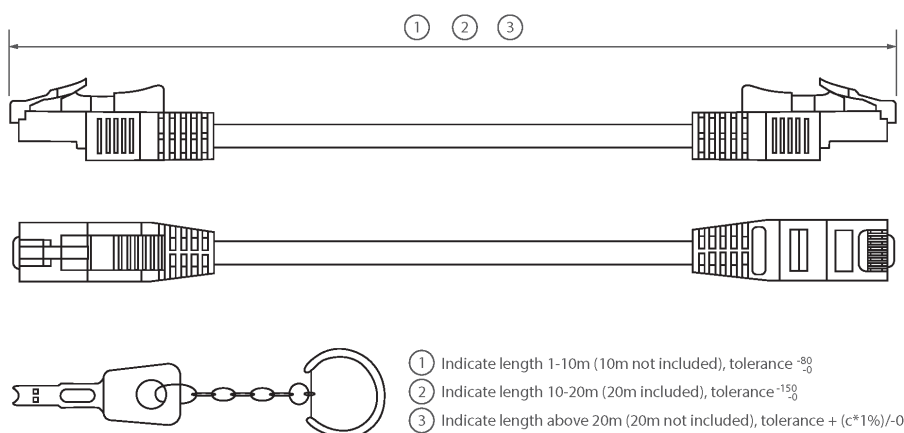

Cordon S/FTP Blindé Verrouillable de catégorie 6A LS0H 0.5 m - Gris (Paquet de 10)

Référence du produit: 101-120-10

excel
without compromise.

douille de protection contre le ployage	injecté
protection du levier d'arrêt	oui
couleur de la douille de protection contre le ployage	gris
finition ignifugée	oui
construction de câbles	1x4
dimension AWG	26
brochage	1:1

Dessin de produit

Normes applicables

Norme applicable	Détails
ISO/CEI 11801-1:2017	Technologie de l'information - Câblage générique pour les locaux des usagers. Partie 1 Exigences générales
EN 50173-1:2018	Technologie de l'information Systèmes de câblage génériques - Exigences générales
ANSI/TIA 568-2.D	Normes sur les composants et le câblage de télécommunications à paires torsadées équilibrées
CEI 61156-5:2009+AMD1:2012 CSV	Quatre/paire de câbles symétriques et multiconducteurs pour les communications numériques - Partie 5 : Quatre/paire de câbles symétriques avec caractéristiques de transmission jusqu'à 1 000 Mhz - câbles pour plancher horizontal - spécification intermédiaire