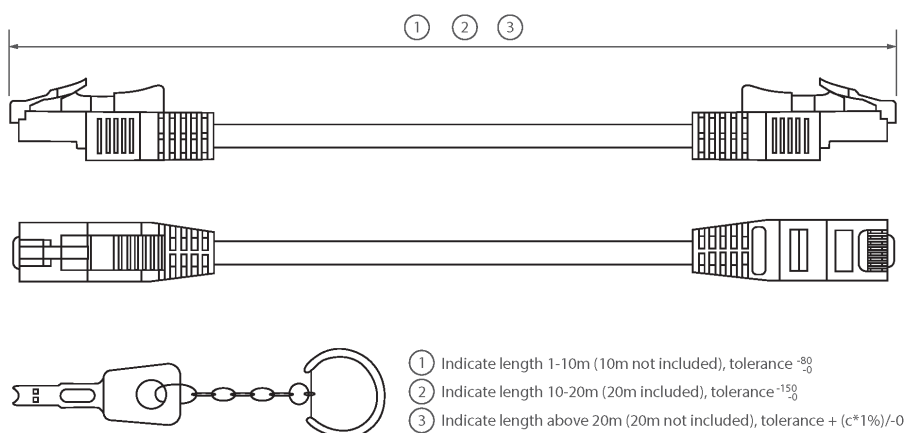

Cordon S/FTP Blindé Verrouillable de Catégorie 6A LSOH 1 m Gris

Référence du produit: 101-122

excel
without compromise.

douille de protection contre le ployage	injecté
protection du levier d'arrêt	oui
couleur de la douille de protection contre le ployage	gris
finition ignifugée	oui
construction de câbles	1x4
dimension AWG	26
brochage	1:1

Dessin de produit

Normes applicables

Norme applicable	Détails
ISO/CEI 11801-1:2017	Technologie de l'information - Câblage générique pour les locaux des usagers. Partie 1 Exigences générales
EN 50173-1:2018	Technologie de l'information Systèmes de câblage génériques - Exigences générales
ANSI/TIA 568-2.D	Normes sur les composants et le câblage de télécommunications à paires torsadées équilibrées
CEI 61156-5:2009+AMD1:2012 CSV	Quatre/paire de câbles symétriques et multiconducteurs pour les communications numériques - Partie 5 : Quatre/paire de câbles symétriques avec caractéristiques de transmission jusqu'à 1 000 Mhz - câbles pour plancher horizontal - spécification intermédiaire