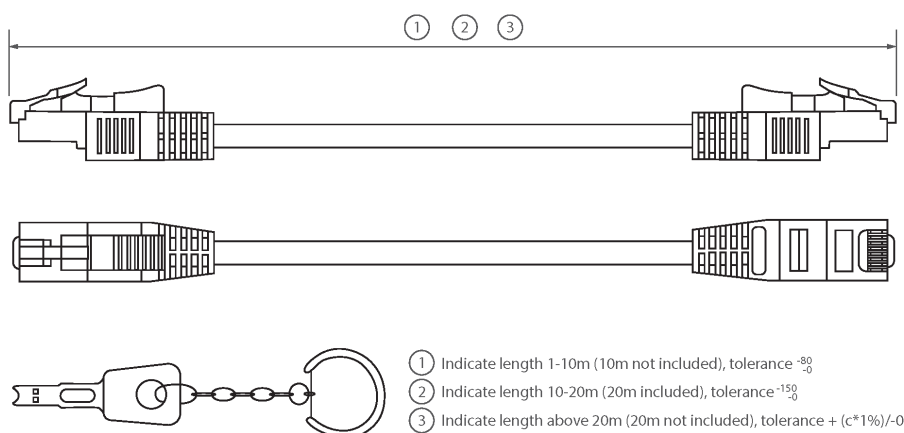

douille de protection contre le ployage	injecté
protection du levier d'arrêt	oui
couleur de la douille de protection contre le ployage	gris
finition ignifugée	oui
construction de câbles	1x4
dimension AWG	26
brochage	1:1

Dessin de produit

Normes applicables

Norme applicable	Détails
ISO/CEI 11801-1:2017	Technologie de l'information - Câblage générique pour les locaux des usagers. Partie 1 Exigences générales
EN 50173-1:2018	Technologie de l'information Systèmes de câblage génériques - Exigences générales
ANSI/TIA 568-2.D	Normes sur les composants et le câblage de télécommunications à paires torsadées équilibrées
CEI 61156-5:2009+AMD1:2012 CSV	Quatre/paire de câbles symétriques et multiconducteurs pour les communications numériques - Partie 5 : Quatre/paire de câbles symétriques avec caractéristiques de transmission jusqu'à 1 000 Mhz - câbles pour plancher horizontal - spécification intermédiaire