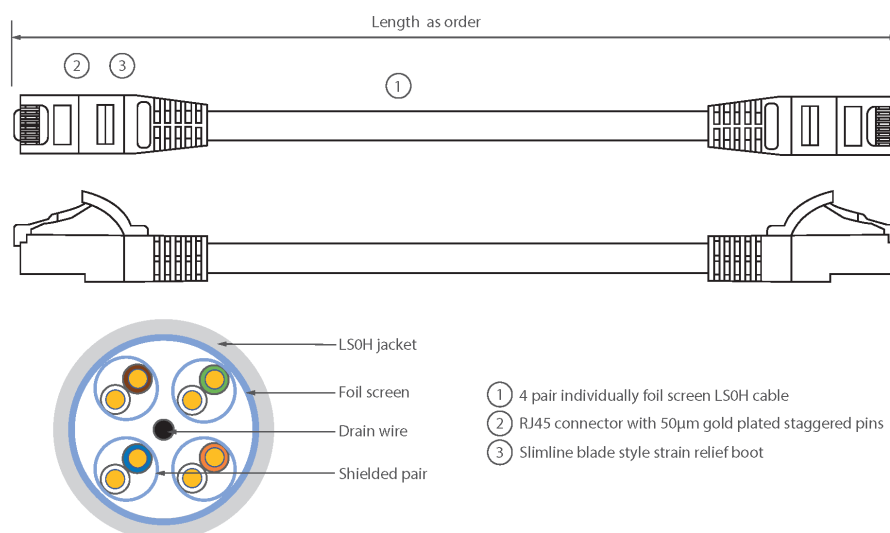

douille de protection contre le ployage	injecté
protection du levier d'arrêt	non
couleur de la douille de protection contre le ployage	gris
finition ignifugée	oui
construction de câbles	1x4
dimension AWG	26
brochage	1:1

Dessin de produit

Normes applicables

Norme applicable	Détails
ISO/CEI 11801-1:2017	Technologie de l'information - Câblage générique pour les locaux des usagers. Partie 1 Exigences générales
EN 50173-1:2018	Technologie de l'information Systèmes de câblage génériques - Exigences générales
ANSI/TIA 568-2.D	Normes sur les composants et le câblage de télécommunications à paires torsadées équilibrées
CEI 61156-5:2009+AMD1:2012 CSV	Quatre/paire de câbles symétriques et multiconducteurs pour les communications numériques - Partie 5 : Quatre/paire de câbles symétriques avec caractéristiques