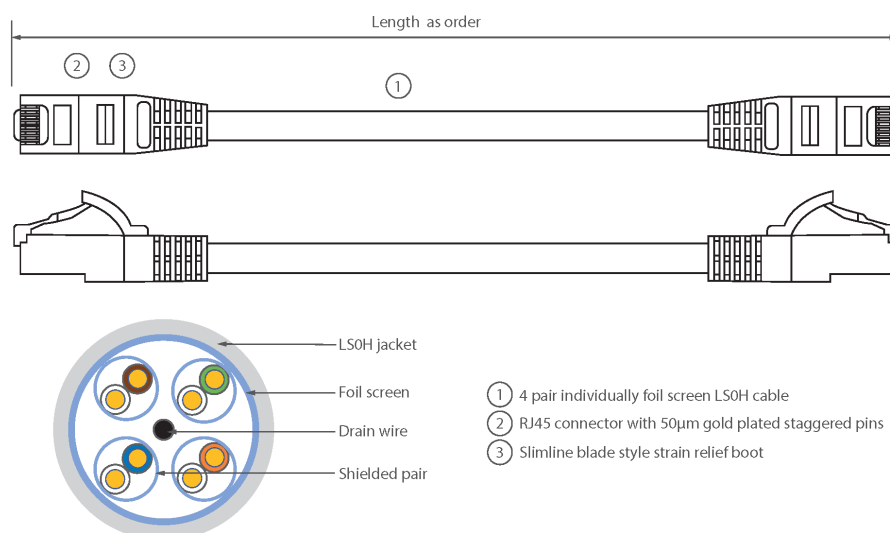

Cordon F/FTP Blindé de catégorie 6A LS0H 0.3 m - Rouge

Référence du produit: 101-132

excel
without compromise.

douille de protection contre le ployage	injecté
protection du levier d'arrêt	non
couleur de la douille de protection contre le ployage	rouge
finition ignifugée	oui
construction de câbles	1x4
dimension AWG	26
brochage	1:1

Dessin de produit

Normes applicables

Norme applicable	Détails
ISO/CEI 11801-1:2017	Technologie de l'information - Câblage générique pour les locaux des usagers. Partie 1 Exigences générales
EN 50173-1:2018	Technologie de l'information Systèmes de câblage génériques - Exigences générales
ANSI/TIA 568-2.D	Normes sur les composants et le câblage de télécommunications à paires torsadées équilibrées
CEI 61156-5:2009+AMD1:2012 CSV	Quatre/paire de câbles symétriques et multiconducteurs pour les communications numériques - Partie 5 : Quatre/paire de câbles symétriques avec caractéristiques