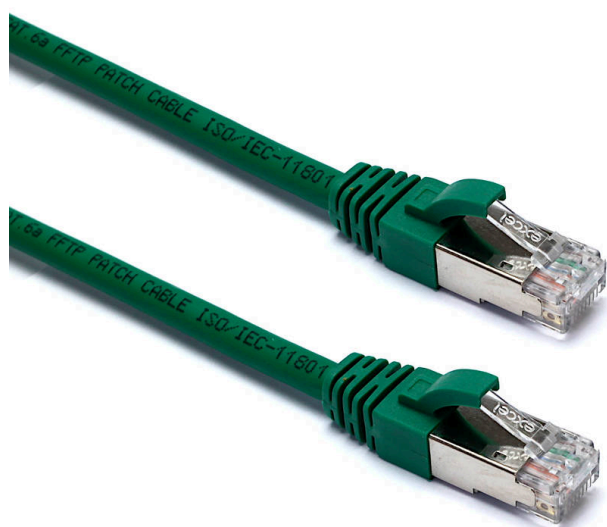

Cordon F/FTP Blindé de Cat6A LSOH 0,3 m Vert (Paquet de 10)

Référence du produit: 101-134-10

excel
without compromise.

✕ Spécifié pour 500 MHz

✕ Convient aux applications 10 Gigabit, 10GBase-T, POE++

✕ Feuillard de blindage individuel pour chaque paire

✕ Manchon de serre-câble moulé à lamelle compacte avec protecteur de clip

✕ Choix de la longueur et de la couleur

✕ Gaine extérieure LSOH

Présentation du produit

Les câbles de raccordement Excel de Catégorie 6A (Catégorie 6 Augmentée) permettent aux infrastructures en cuivre d'atteindre de nouveaux niveaux de performance. Conçus selon les normes ISO et EIA/TIA actuelles pour une performance de Classe EA / Catégorie 6A, ces produits sont destinés à fournir une performance réseau fiable et de haut niveau, incluant des applications émergentes telles que 10GBASE-T, 10 Gigabits Ethernet.

Chaque câble de raccordement Excel de catégorie 6A est composé de 4 paires torsadées de fils de cuivre toronnés de 26 AWG, chaque paire étant dotée d'un feuillard individuel de blindage en aluminium / polyester. Ces paires sont câblées ensemble avec des pas différents pour garantir une performance optimale. Des connecteurs blindés RJ45 à broches en quinconce sont raccordés au câble et chaque cordon est doté de colliers slimline moulés à codage couleur pour une utilisation dans un routeur haute densité ou avec des lames de commutation.

Caractéristiques du produit

Élément	Valeur
type de câble	F/FTP
catégorie	6A (IEC)
longueur	0,3 m
type de connecteur raccordement 1	RJ45 8(8)
type de connecteur raccordement 2	RJ45 8(8)
couleur de gaine	vert