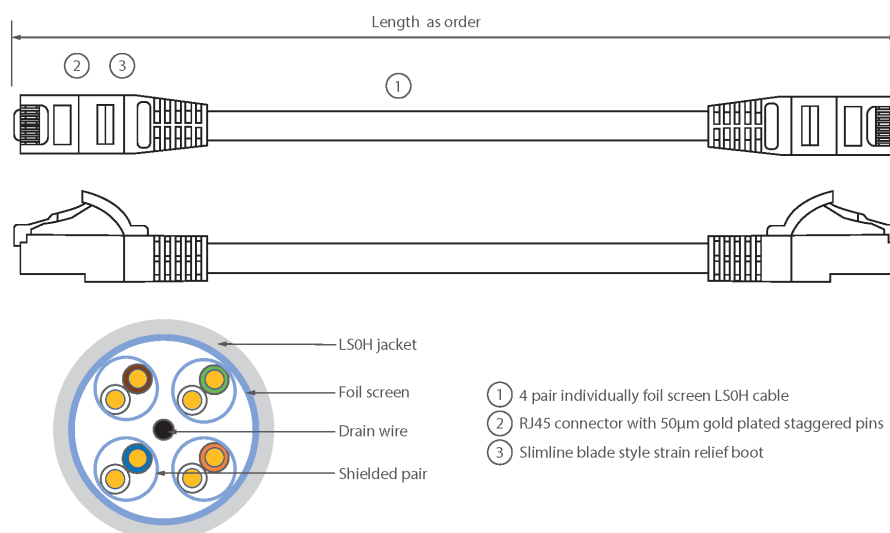

Cordon F/FTP Blindé de Cat6A LSOH 0,3 m Vert (Paquet de 10)

Référence du produit: 101-134-10

excel
without compromise.

douille de protection contre le ployage	injecté
protection du levier d'arrêt	non
couleur de la douille de protection contre le ployage	vert
finition ignifugée	oui
construction de câbles	1x4
dimension AWG	26
brochage	1:1

Dessin de produit

Normes applicables

Norme applicable	Détails
ISO/CEI 11801-1:2017	Technologie de l'information - Câblage générique pour les locaux des usagers. Partie 1 Exigences générales
EN 50173-1:2018	Technologie de l'information Systèmes de câblage génériques - Exigences générales
ANSI/TIA 568-2.D	Normes sur les composants et le câblage de télécommunications à paires torsadées équilibrées
CEI 61156-5:2009+AMD1:2012 CSV	Quatre/paire de câbles symétriques et multiconducteurs pour les communications numériques - Partie 5 : Quatre/paire de câbles symétriques avec caractéristiques