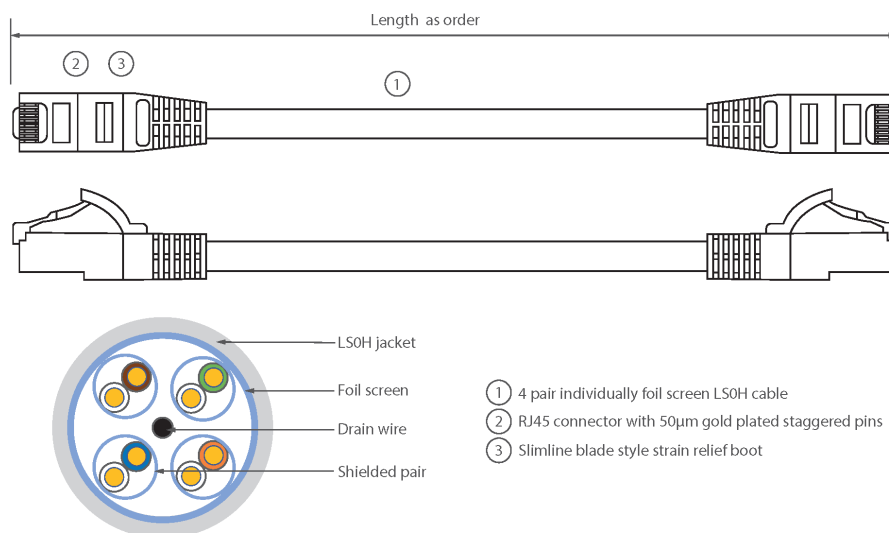

douille de protection contre le ployage	injecté
protection du levier d'arrêt	non
couleur de la douille de protection contre le ployage	vert
finition ignifugée	oui
construction de câbles	1x4
dimension AWG	26
brochage	1:1

Dessin de produit

Normes applicables

Norme applicable	Détails
ISO/CEI 11801-1:2017	Technologie de l'information - Câblage générique pour les locaux des usagers. Partie 1 Exigences générales
EN 50173-1:2018	Technologie de l'information Systèmes de câblage génériques - Exigences générales
ANSI/TIA 568-2.D	Normes sur les composants et le câblage de télécommunications à paires torsadées équilibrées
CEI 61156-5:2009+AMD1:2012 CSV	Quatre/paire de câbles symétriques et multiconducteurs pour les communications numériques - Partie 5 : Quatre/paire de câbles symétriques avec caractéristiques