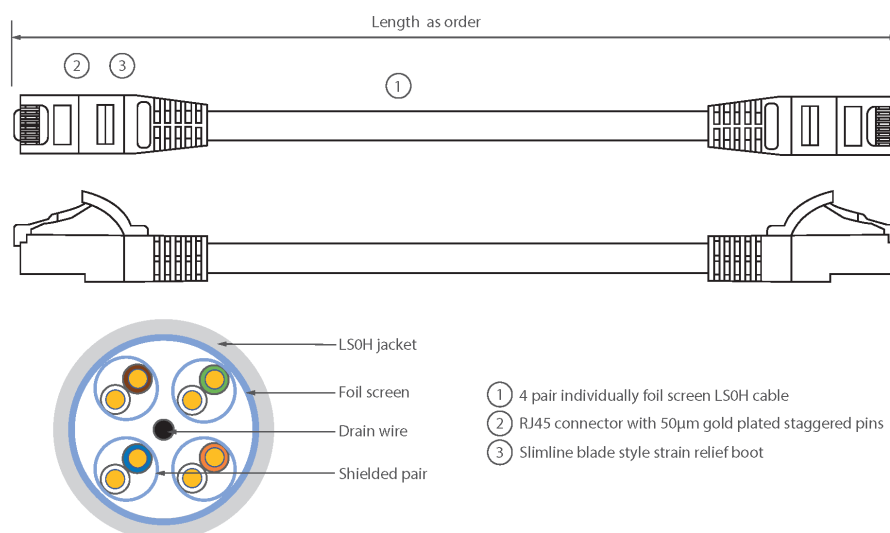

douille de protection contre le ployage	injecté
protection du levier d'arrêt	non
couleur de la douille de protection contre le ployage	rose
finition ignifugée	oui
construction de câbles	1x4
dimension AWG	26
brochage	1:1

Dessin de produit

Normes applicables

Norme applicable	Détails
ISO/CEI 11801-1:2017	Technologie de l'information - Câblage générique pour les locaux des usagers. Partie 1 Exigences générales
EN 50173-1:2018	Technologie de l'information Systèmes de câblage génériques - Exigences générales
ANSI/TIA 568-2.D	Normes sur les composants et le câblage de télécommunications à paires torsadées équilibrées
CEI 61156-5:2009+AMD1:2012 CSV	Quatre/paire de câbles symétriques et multiconducteurs pour les communications numériques - Partie 5 : Quatre/paire de câbles symétriques avec caractéristiques