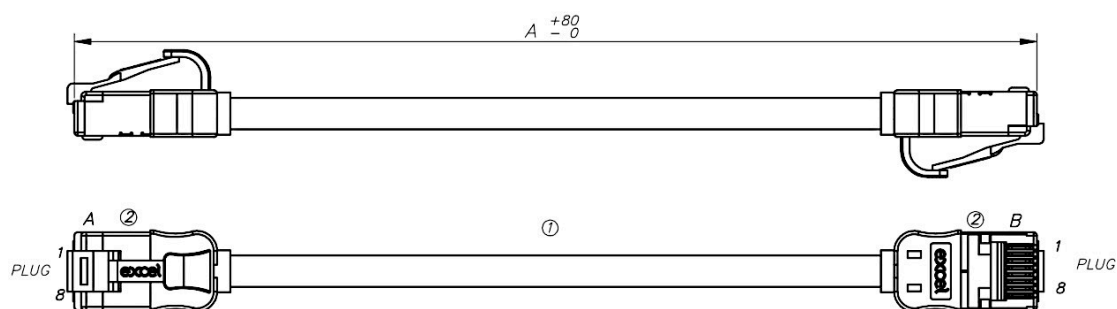

Chaque cordon de brassage Excel Cat6A se compose de 4 paires torsadées de fils de cuivre toronnés de 28 AWG, avec un écran en aluminium/polyester, ce qui les rend adaptés aux installations écrantées ou non écrantées. Ces paires sont ensuite câblées ensemble, avec des longueurs de pose différentes pour assurer des performances optimales.

## Caractéristiques du produit

Élément	Valeur
catégorie	6A (IEC)
type de connecteur raccordement 1	RJ45 8(8)
type de connecteur raccordement 2	RJ45 8(8)
couleur de gaine	violet
douille de protection contre le ployage	injecté

## Dessin de produit