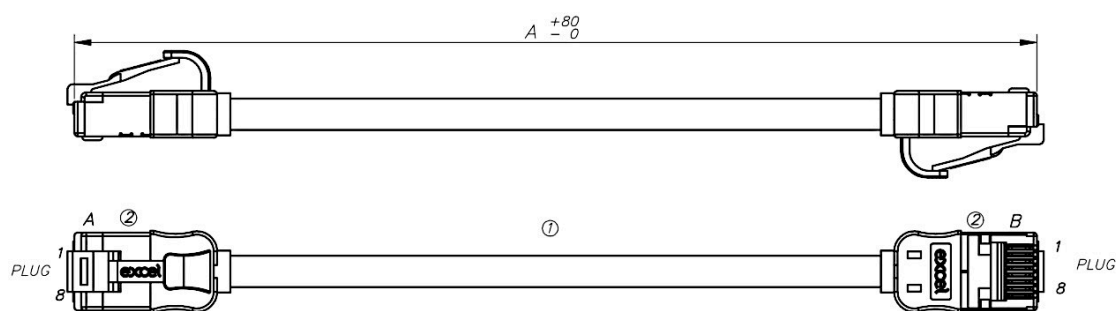

Los enchufes RJ45 escalonados terminan el cable, y cada cable está equipado con botas moldeadas delgadas con código de color con un nuevo diseño de enchufe exclusivo de Excel, lo que los convierte en un excelente cordón de parche para usar en parches de alta densidad con mejor flujo de aire e instalaciones más ordenadas.

## Detalles del producto

Elemento	Valor
Categoría	6A (IEC)
Longitud	0,3 m
Tipo de conector, conexión 1	RJ45 8(8)
Tipo de conector, conexión 2	RJ45 8(8)
Color cubierta	Violeta

# Cable de Parche Mini Cat6A Excel 28AWG LSOH Cuchilla Botín 0,3 m Violeta (Paquete de 10)

Número de referencia: 103-218-10

**excel**  
without compromise.

Manguito anti deformaciones	Moldeado
Palanca de bloqueo	no
Color manguito	Violeta
Versión resistente al fuego	sí
Sin halógeno (según IEC 60754-2)	sí
Construcción de cable	1x4
Tamaño AWG	28
Asignación de clavijas	1:1

## Dibujo del producto