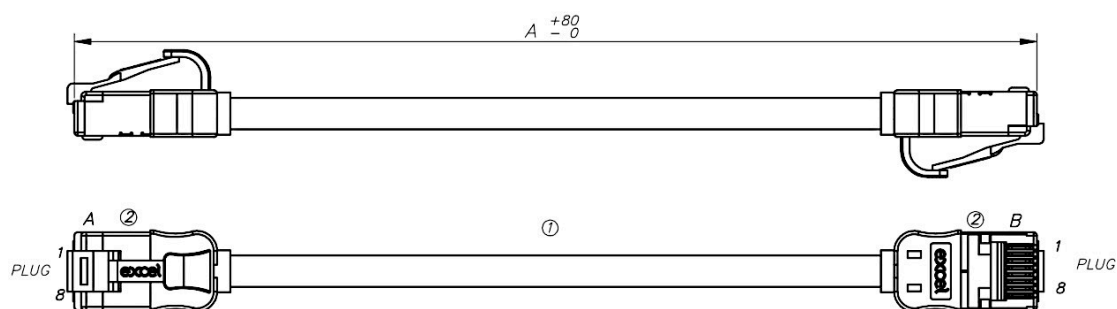

Cable de Parche Mini Cat6A Excel 28AWG LSOH Cuchilla Botín 7 m Gris

Número de referencia: 103-228

excel
without compromise.

Palanca de bloqueo	no
Color manguito	Gris
Versión resistente al fuego	sí
Sin halógeno (según IEC 60754-2)	sí
Construcción de cable	1x4
Tamaño AWG	28
Asignación de clavijas	1:1

Dibujo del producto

Estándares aplicables

Normativas aplicables	Detalle
ISO/IEC 11801:2017	Tecnología de la información - Cableado genérico para locales de clientes: Parte 1 Requisitos generales
EN 50173-2:2018	Tecnología de la información - Sistemas de cableado genérico - Requisitos generales
ANSI/TIA 568-D	Normas de cableado y componentes de cables de telecomunicaciones de par trenzado equilibrado
IEC 61156-6:2020	Cables multicore y de par/cuádruple simétricos para comunicaciones digitales - Parte 6: Cables de par/cuádruple simétricos con características de transmisión de hasta 1000 MHz - Cableado de área de trabajo - Especificación seccional
IEC 60332-1-2:2004	Pruebas de cables eléctricos y de fibra óptica en condiciones de incendio. Prueba de propagación vertical de la llama para un solo alambre o cable aislado. Procedimiento para una llama premezclada de 1 kW
IEC 61034-2:2005+A1:2013	Medición de la densidad de humo de cables que arden en