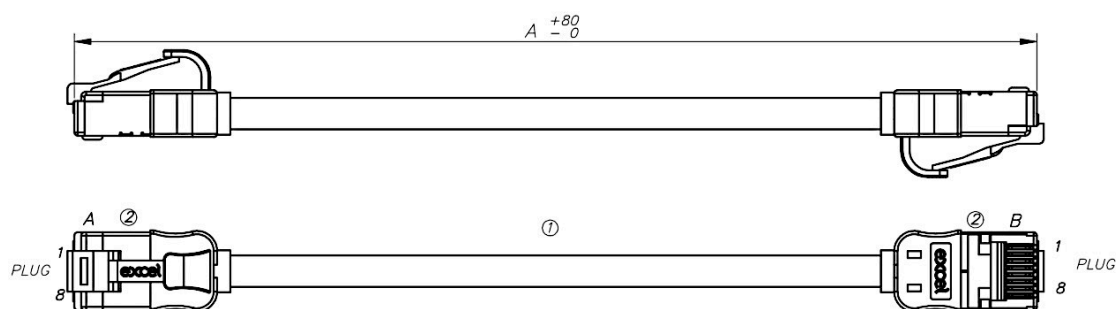

Chaque cordon de brassage Excel Cat6A se compose de 4 paires torsadées de fils de cuivre toronnés de 28 AWG, avec un écran en aluminium/polyester, ce qui les rend adaptés aux installations écrantées ou non écrantées. Ces paires sont ensuite câblées ensemble, avec des longueurs de pose différentes pour assurer des performances optimales.

## Caractéristiques du produit

Élément	Valeur
catégorie	6A (IEC)
type de connecteur raccordement 1	RJ45 8(8)
type de connecteur raccordement 2	RJ45 8(8)
couleur de gaine	gris
douille de protection contre le ployage	injecté

## Dessin de produit