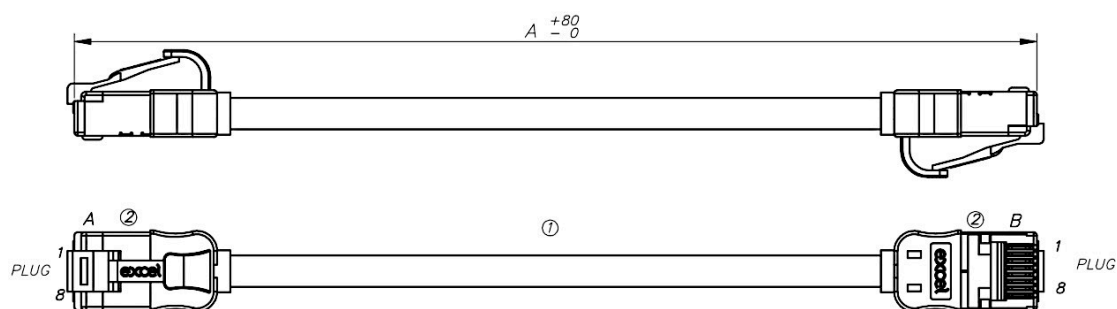

Los conectores RJ45 escalonados terminan el cable, y cada cable está equipado con botas moldeadas delgadas con código de color con un nuevo diseño de enchufe exclusivo de Excel, lo que los convierte en un excelente cable de patch para el uso en parches de alta densidad con mejor flujo de aire e instalaciones más ordenadas.

## Detalles del producto

Elemento	Valor
Categoría	6A (IEC)
Longitud	0,5 m
Tipo de conector, conexión 1	RJ45 8(8)

# Cable de Parche Mini Cat6A Excel 28AWG LSOH Cuchilla Botín 0,5 m Amarillo (Paquete de 10)

Número de referencia: 103-250-10

**excel**  
without compromise.

Tipo de conector, conexión 2	RJ45 8(8)
Color cubierta	Amarillo
Manguito anti deformaciones	Moldeado
Palanca de bloqueo	no
Color manguito	Amarillo
Versión resistente al fuego	sí
Construcción de cable	1x4
Tamaño AWG	28
Asignación de clavijas	1:1

## Dibujo del producto