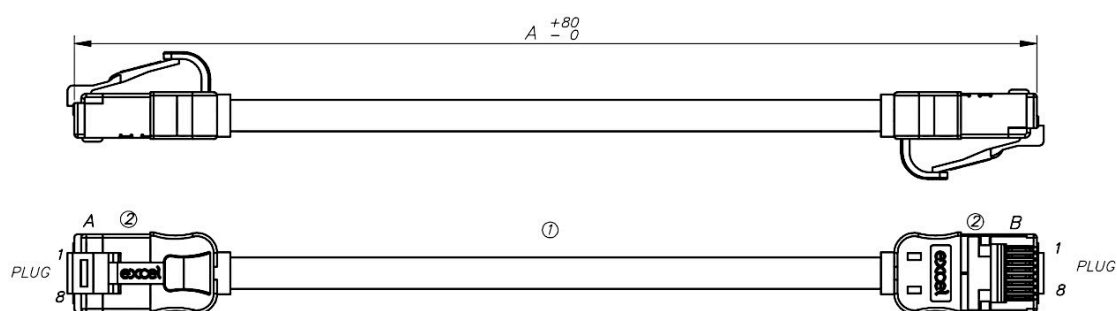

Excel Câble de Patch Mini Cat6A 28AWG LSOH Lame Booté 0,5 m Jaune (Paquet de 10)

Référence du produit: 103-250-10

excel
without compromise.

type de connecteur raccordement 2	RJ45 8(8)
couleur de gaine	jaune
douille de protection contre le ployage	injecté
protection du levier d'arrêt	non
couleur de la douille de protection contre le ployage	jaune
finition ignifugée	oui
construction de câbles	1x4
dimension AWG	28
brochage	1:1

Dessin de produit

Normes applicables

Norme applicable	Détail
ISO/IEC 11801:2017	Technologie de l'information - Câblage générique pour les locaux des clients : Partie 1 Exigences générales
EN 50173-2:2018	Technologie de l'information - Systèmes de câblage générique - Exigences générales
ANSI/TIA 568-D	Normes de câblage et de composants de câblage de télécommunications à paire torsadée équilibrée
IEC 61156-6:2020	Câbles multicœurs et à paires/cuadruples symétriques pour les communications numériques - Partie 6 : Câbles à paires/cuadruples symétriques avec caractéristiques de transmission jusqu'à 1000 MHz - Câblage de la zone de travail - Spécification par section
IEC 60332-1-2:2004	Tests sur les câbles électriques et à fibres optiques en conditions d'incendie. Test de propagation de flamme