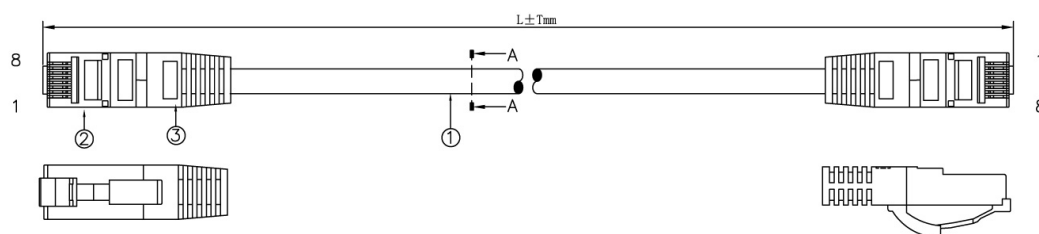

Abwärtskompatibel

T568B-Verdrahtung

Geformte Zugentlastungsmanschette im Blade-Stil ("slimline") mit Clip-Schutz

LS0H-Außenmantel

CIBSE TM65 Verkörperter Kohlenstoff: 0,353 kg CO2e

Produktüberblick

Excel Catégorie 6A S/FTP Patchkabel werden nach den Anforderungen der Normen ISO 11801, EN 50173 und TIA/EIA 568 für Patchkabel-Konfektionen gefertigt und geprüft und bieten optimale Leistungsniveaus für strukturierte Verkabelungsinstallationen.

Produktdetails

Artikel	Wert
Kabeltyp	S/FTP
Kategorie	6A (IEC)
Länge	1 m
Steckverbindertyp Anschluss 1	RJ45 8(8)
Steckverbindertyp Anschluss 2	RJ45 8(8)
Mantel-Farbe	grau
Knickschutztülle	angespritzt
Rasthebelschutz	nein

Teil-Nummer: 106-003

Farbe der Knickschutztülle	grau
Ausführung flammwidrig	ja
Kabelkonstruktion	1x4
AWG-Querschnitt	26
Pinbelegung	1:1

Produktzeichnung

Standards

Geltender Standard	Detail
ISO/IEC 11801-1:2017	Informationstechnologie - Allgemeine Verkabelung für Geschäftsräume von Kunden: Teil 1 Allgemeine Anforderungen
EN 50173-1:2018	Informationstechnologie. Generische Verkabelungssysteme - allgemeine Anforderungen
ANSI/TIA 568-2.D	Symmetrische Twisted-Pair-Telekommunikations-Verkabelung und Komponentenstandards
IEC 61156-5:2009+AMD1:2012 CSV	Multicore- und symmetrische Paar-/Quad-Kabel für digitale Kommunikation - Teil 5: Symmetrische Paar-/Quad-Kabel mit Übertragungscharakteristik bis zu 1 000 MHz - Horizontale Bodenverkabelung - Unterteilte Spezifikation
Directive 2011/65/EU (RoHS II)	Restriction of the Use of Certain Hazardous Substances in Electrical and Electronic Equipment — compliant. Applies within EU member states).
Directive (EU) 2015/863 (RoHS III)	Amending Directive 2011/65/EU to add four phthalates (DEHP, BBP, DBP, DIBP) to Annex II — compliant.
Directive 2008/98/EC (WFD)	Waste Framework Directive — compliant. Implemented in the UK through the Waste (England and Wales) Regulations 2011 (SI 2011 No. 988).