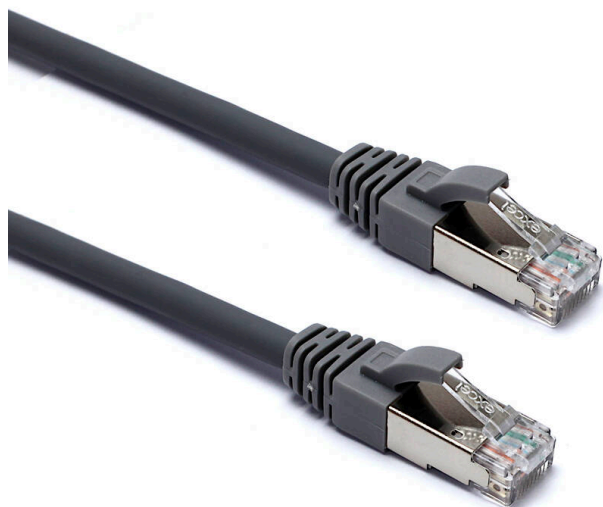

Excel Cat6A Patchkabel S/FTP Abgeschirmt LS0H mit scheibenartiger Zugentlastungsmuffe 1 m Grau

excel
without compromise.

Teil-Nummer: 106-003

Catégorie 6A

Schirmgeflecht-Außenmantel mit individueller Folienband-Schirmung

Abwärtskompatibel

T568B-Verdrahtung

Geformte Zugentlastungsmanschette im Blade-Stil ("slimline") mit Clip-Schutz

LS0H-Außenmantel

CIBSE TM65 Verkörperter Kohlenstoff: 0,353 kg CO2e

Produktüberblick

Excel Catégorie 6A S/FTP Patchkabel werden nach den Anforderungen der Normen ISO 11801, EN 50173 und TIA/EIA 568 für Patchkabel-Konfektionen gefertigt und geprüft und bieten optimale Leistungsniveaus für strukturierte Verkabelungsinstallationen.

Produktdetails

Artikel	Wert
Kabeltyp	S/FTP
Kategorie	6A (IEC)
Länge	1 m
Steckverbindertyp Anschluss 1	RJ45 8(8)
Steckverbindertyp Anschluss 2	RJ45 8(8)
Mantel-Farbe	grau
Knickschutztülle	angespritzt
Rasthebelschutz	nein