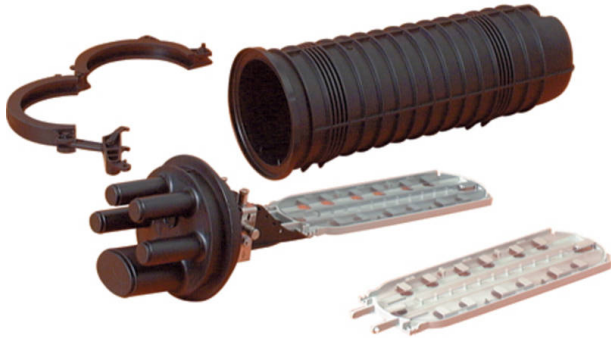

# Joint externe Enbeam avec un plateau pour 12 épissures (extensible jusqu'à 24 avec 2 plate...

**excel**  
without compromise.

Référence du produit: 200-122

Un plateau d'épissure supplémentaire n/p 200-125 peut servir pour 24 épissures maxi.

## Présentation du produit

Joint externe Enbeam avec un plateau pour 12 épissures. La base comprend un port ovale pour deux câbles de 10 à 25 mm de diamètre et quatre ports ronds pour des câbles de 5 à 19 mm de diamètre.

## Caractéristiques du produit

Élément	Valeur
montage apparent	oui
encastrement de canal	oui
avec coupleurs	non
adapté au type de fibre	multimode/monomode
indice de protection (IP)	IP68
largeur	205 mm
hauteur	420 mm

Joint externe Enbeam avec un plateau pour  
12 épissures (extensible jusqu'à 24 avec 2 plate...

Référence du produit: 200-122

articles as such or in complex objects (Products)

POPs (EU) No 2019/1021

EU Regulation for the restriction of Persistent Organic  
Pollutants.