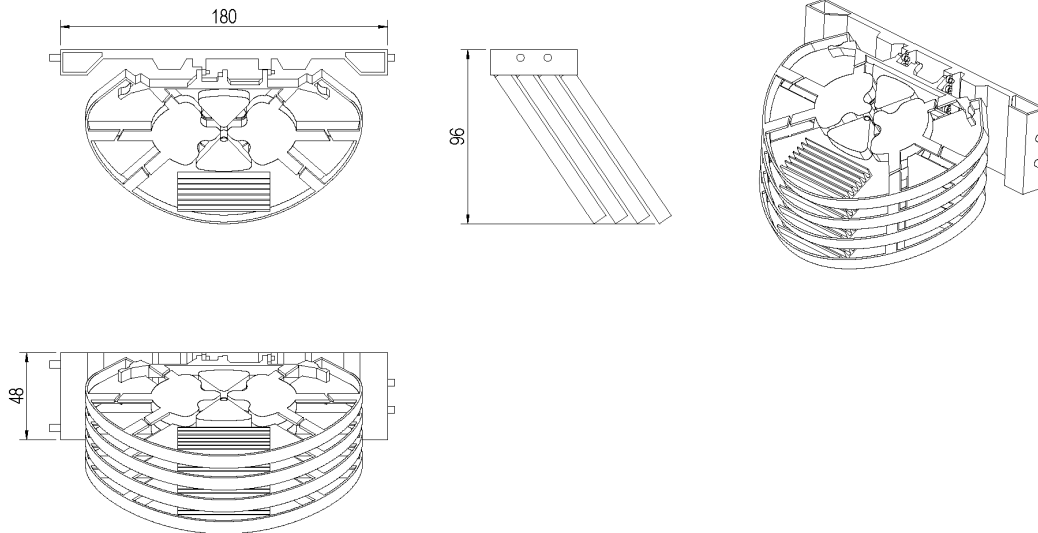

Kit de conversión de 48 fibras Enbeam para 100-651

Número de referencia: 200-128

excel
without compromise.

Dibujo del producto

Estándares aplicables

Norma aplicable	Detalles
RoHS-II/-III (2011/65/EU & 2015/863): 2023	Our products, demonstrate full adherence to the regulatory stipulations of the EU Directive 2011/65/EU (RoHS-II) and its corresponding delegated directive 2015/863 (RoHS-III).
IEC 61754-1:2013	Dispositivos de interconexión de fibra óptica y componentes pasivos - Interfaces de conectores de fibra óptica - Parte 1: General y guía
ISO/IEC 11801-1:2017	Tecnología de la información - Cableado genérico para instalaciones de clientes: Parte 1 - Requisitos generales
EN 50173-1:2018	Tecnología de la información. Sistema de cableado genérico - Requisitos generales
UL-94-V-0	La combustión se detiene 10 segundos después de dos aplicaciones de diez segundos de cada llama a una barra de prueba. No se permiten gotas inflamadas.
WFD: 2023	Compliant to Waste Framework Directive
SCIP: 2023	Compliant - Does Not Contain Substances of Concern In articles as such or in complex objects (Products)
POPs (EU) No 2019/1021	EU Regulation for the restriction of Persistent Organic Pollutants.