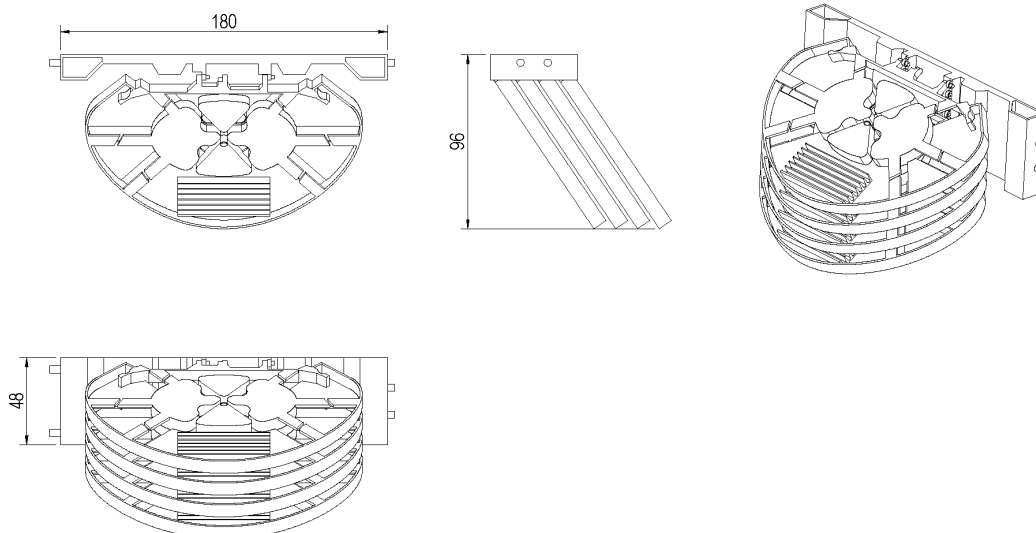

Dessin de produit

Normes applicables

Norme applicable	Détails
RoHS-II/-III (2011/65/EU & 2015/863): 2023	Our products, demonstrate full adherence to the regulatory stipulations of the EU Directive 2011/65/EU (RoHS-II) and its corresponding delegated directive 2015/863 (RoHS-III).
CEI 61754-1:2013	Dispositif d'interconnexion en fibre optique et composants passifs - Interfaces des connecteurs fibre optique - Partie 1 : Généralités et consignes
ISO/CEI 11801-1:2017	Technologie de l'information - Câblage générique pour les locaux des usagers. Partie 1 Exigences générales
EN 50173-1:2018	Technologie de l'information Systèmes de câblage génériques - Exigences générales
UL-94-V-0	La brûlure s'arrête dans les 10 secondes qui suivent deux applications de 10 secondes chaque d'une flamme sur une barre de test. Particules enflammées non autorisées.
WFD: 2023	Compliant to Waste Framework Directive
SCIP: 2023	Compliant - Does Not Contain Substances of Concern In articles as such or in complex objects (Products)
POPs (EU) No 2019/1021	EU Regulation for the restriction of Persistent Organic Pollutants.