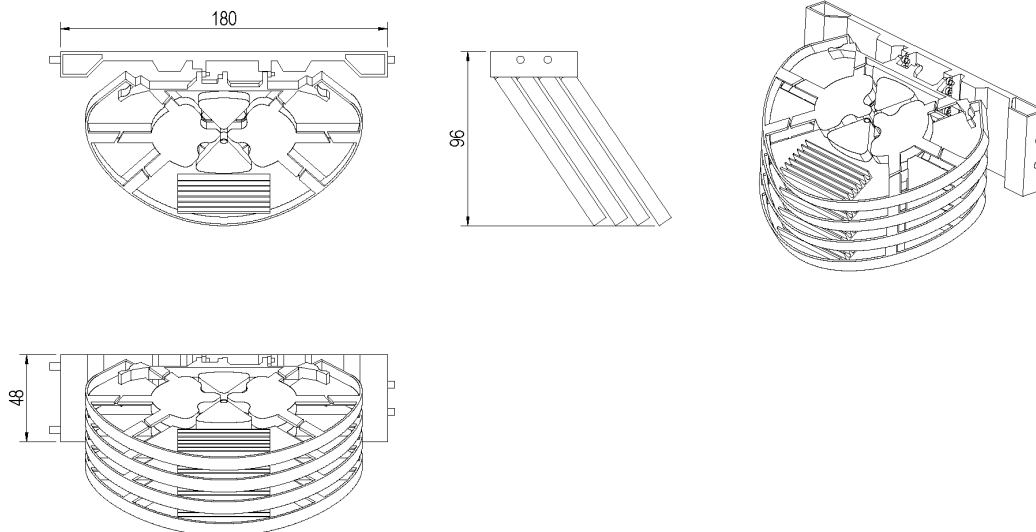

Dessin de produit

Normes applicables

Norme applicable	Détails
RoHS-II/-III (2011/65/EU & 2015/863): 2023	Our products, demonstrate full adherence to the regulatory stipulations of the EU Directive 2011/65/EU (RoHS-II) and its corresponding delegated directive 2015/863 (RoHS-III).
CEI 61754-1:2013	Dispositif d'interconnexion en fibre optique et composants passifs - Interfaces des connecteurs fibre optique - Partie 1 : Généralités et consignes
ISO/CEI 11801-1:2017	Technologie de l'information - Câblage générique pour les locaux des usagers. Partie 1 Exigences générales
EN 50173-1:2018	Technologie de l'information Systèmes de câblage génériques - Exigences générales
UL-94-V-0	La brûlure s'arrête dans les 10 secondes qui suivent deux applications de 10 secondes chaque d'une flamme sur une barre de test. Particules enflammées non autorisées.
WFD: 2023	Compliant to Waste Framework Directive
SCIP: 2023	Compliant - Does Not Contain Substances of Concern In articles as such or in complex objects (Products)
POPs (EU) No 2019/1021	EU Regulation for the restriction of Persistent Organic Pollutants.