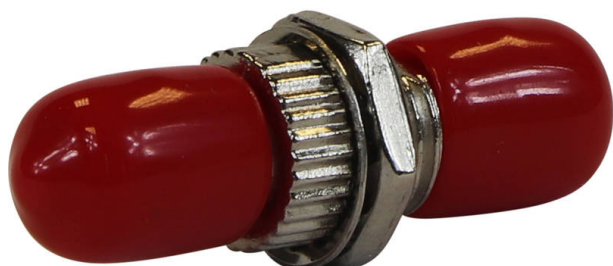

# Excel Enbeam Adaptador de Bulkhead ST Monomodo

Número de referencia: 200-350-SM-06

excel  
without compromise.

✕ Garantía del sistema de 25 años

✕ Disponibles en modo monomodo y multimodo

✕ Incluye tapas contra el polvo

## Resumen del producto

Los adaptadores de fibra óptica Excel Enbeam han sido diseñados para permitir la conexión de una variedad de conectores de fibra óptica. Los adaptadores están contruidos para ajustarse en los paneles con tuercas. Las carcasas están fabricadas con una selección de metales para proporcionar el rendimiento óptimo.

## Detalles del producto

Elemento	Valor
Apto para tipo de fibra	Modo simple
Tipo de conector, conexión 1	ST
Tipo de conector, conexión 2	ST
Material de la carcasa	Metal
Tipo de fijación	Tornillo
Color	Silver