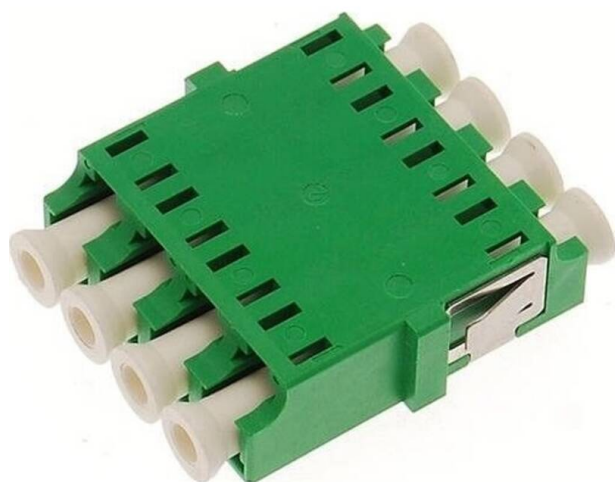

# Excel Enbeam Adaptador Quad Flangless LC/APC Monomodo (Paquete de 6)

Número de referencia: 200-354-06

**excel**  
without compromise.

✕ Garantía del sistema de 25 años

✕ Modo único y modo múltiple

✕ Incluyen tapas protectoras contra el polvo

✕ Versiones disponibles: SC, LC

✕ Embalaje sin plástico

## Resumen del producto

Los adaptadores de fibra óptica Excel Enbeam han sido diseñados para ofrecer una variedad de conectores de fibra óptica. Los adaptadores están contruidos para permitir su montaje en las cajas de distribución sin tornillos. Las carcasas están fabricadas en una variedad de plásticos y metales seleccionados para proporcionar el rendimiento óptimo.

## Detalles del producto

Elemento	Valor
Apto para tipo de fibra	Modo simple
Tipo de conector, conexión 1	LC-Quad
Tipo de conector, conexión 2	LC-Quad
Material de la carcasa	Plástico
Versión APC	sí