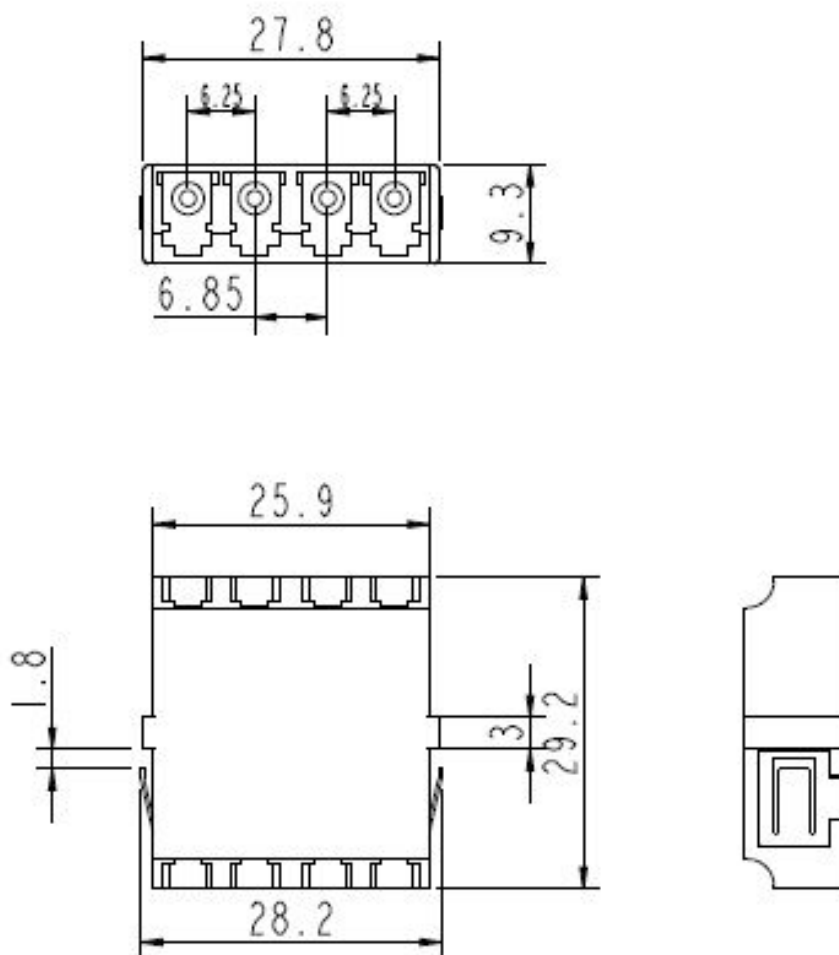

Adaptateur Monomode Quadruple LC/APC Sans Bride (Paquet de 6)

Référence du produit: 200-354-06

excel
without compromise.

Dessin de produit

Spécifications supplémentaires

Caractéristiques	Valeurs
Perte d'insertion	< 0,2 dB
Durabilité (500 connexions)	Augmentation max de 0,2 dB
Température de fonctionnement	-40°C à +80°C
Force de rétention	200 - 600 grammes