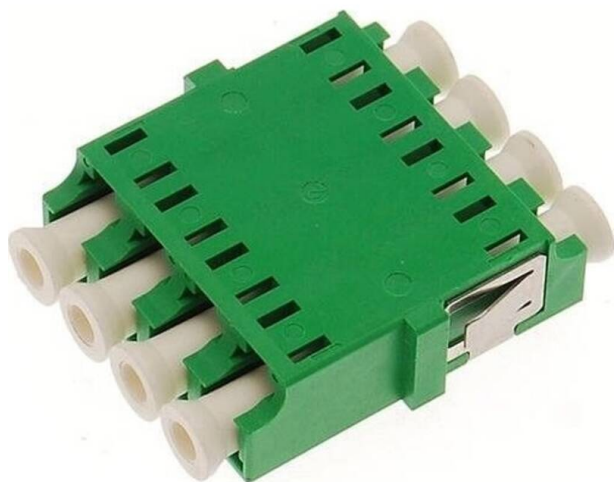

Adaptateur Monomode Quadruple LC/APC Sans Bride (Paquet de 6)

Référence du produit: 200-354-06

excel
without compromise.

✕ Garantie de système de 25 ans

✕ Monomode et multimode

✕ Capuchons anti-poussière inclus

✕ Versions SC, LC

✕ Emballage sans plastique

Présentation du produit

Les adaptateurs de fibre optique Excel Enbeam ont été conçus pour proposer une gamme de connecteurs de fibre optique. Les adaptateurs sont construits pour permettre une installation dans les panneaux sans vis.

Les boîtiers sont fabriqués à partir d'une gamme de plastiques et de métaux sélectionnés pour offrir des performances optimales.

Caractéristiques du produit

Élément	Valeur
adapté au type de fibre	monomode
type de connecteur raccordement 1	LC-Quad
type de connecteur raccordement 2	LC-Quad
matériau du boîtier/corps	plastique
finition APC	oui

Adaptateur Monomode Quadruple LC/APC Sans Bride (Paquet de 6)

Référence du produit: 200-354-06

excel
without compromise.

Dessin de produit

Spécifications supplémentaires

Caractéristiques	Valeurs
Perte d'insertion	< 0,2 dB
Durabilité (500 connexions)	Augmentation max de 0,2 dB
Température de fonctionnement	-40°C à +80°C
Force de rétention	200 - 600 grammes