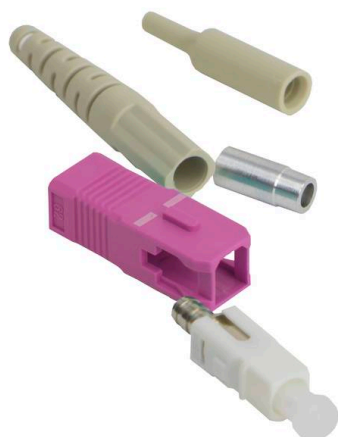

Connecteur pour Fibres Optiques Enbeam Multimode SC Violet

Référence du produit: 200-358-VT

excel
without compromise.

✕ Ferrules en céramique haute précision

✕ Ferrules pré-arrondies

✕ Enveloppes moulées et à code couleur

✕ Manchon 900micron et 3mm sertissage inclus

Présentation du produit

Les connecteurs Enbeam SC un seul élément sont conçus pour un raccordement rapide et facile sur site ou en usine. Convient à utilisation avec câble à structure libre et câble à structure serrée, peut être utilisé avec de l'époxy ou des systèmes de raccordement avec prise à froid.

La gamme SC couvre les options multimode et monomode qui incluent toutes les couleurs - Beige, turquoise, violet, bleu et vert pour tous les types de fibre : multimode, monomode et APC. Tous les connecteurs ont des ferrules en céramiques de zirconium très précises qui sont pré-arrondies pour une finition/polissage rapide.

Référence du produit: 200-358-VT

Spécifications supplémentaires

Caractéristiques	Multimode	Monomode UPC	APC monomode
Perte d'insertion	0,3 dB max.	0,3 dB max.	0,3 dB max.
Couleur manchon 3 mm	Noir	Noir	Vert
Couleur manchon 0,9 mm	Beige	Bleu	Vert
Durabilité	1 000 connexions	1 000 connexions	1 000 connexions
Matériau fêrûle	Zirconium	Zirconium	Zirconium
Diamètre de la fêrûle	2,5 mm +/- 0,001	2,5 mm +/- 0,001	2,5 mm +/- 0,001
Diamètre de l'orifice de la fêrûle	127 +/- 0,5 um	126 +/- 0,5 um	126 +/- 0,5 um
Pré-rayon de fêrûle	10 à 25 mm	10 à 25 mm	7 à 10 mm
Matériau du connecteur	Polymère moulé	Polymère moulé	Polymère moulé
Couleur	OM1/OM2 - Beige OM3 - Turquoise OM4 - Violet	Bleu	Vert
Température de fonctionnement	-40 à 85°C	-40 à 85°C	