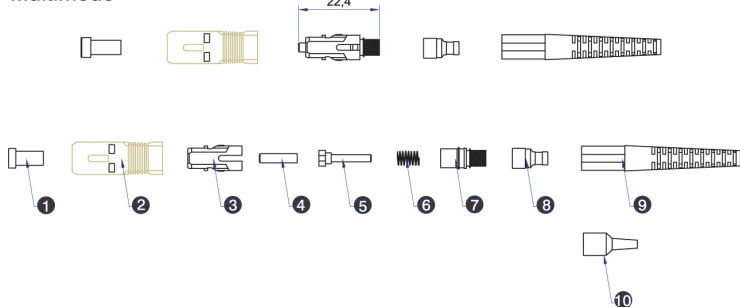

✕ Manchon 900micron et 3mm sertissage inclus

Présentation du produit

Les connecteurs Enbeam SC un seul élément sont conçus pour un raccordement rapide et facile sur site ou en usine. Convient à utilisation avec câble à structure libre et câble à structure serrée, peut être utilisé avec de l'époxy ou des systèmes de raccordement avec prise à froid.

Les manchons serre-câble sont inclus, jaune pour la fibre monomode et noir pour la fibre multimode. En utilisant les clips duplex Excel SC, deux connecteur SC simplex peuvent être rajoutés pour former un connecteur SC duplex.

Référence du produit: 200-358-VT

Spécifications supplémentaires

Caractéristiques	Multimode	Monomode UPC	APC monomode
Perte d'insertion	0,3 dB max.	0,3 dB max.	0,3 dB max.
Couleur manchon 3 mm	Noir	Noir	Vert
Couleur manchon 0,9 mm	Beige	Bleu	Vert
Durabilité	1 000 connexions	1 000 connexions	1 000 connexions
Matériau fêrûle	Zirconium	Zirconium	Zirconium
Diamètre de la fêrûle	2,5 mm +/- 0,001	2,5 mm +/- 0,001	2,5 mm +/- 0,001
Diamètre de l'orifice de la fêrûle	127 +/- 0,5 um	126 +/- 0,5 um	126 +/- 0,5 um
Pré-rayon de fêrûle	10 à 25 mm	10 à 25 mm	7 à 10 mm
Matériau du connecteur	Polymère moulé	Polymère moulé	Polymère moulé
Couleur	OM1/OM2 - Beige OM3 - Turquoise OM4 - Violet	Bleu	Vert
Température de fonctionnement	-40 à 85°C	-40 à 85°C	

Connecteur pour Fibres Optiques Enbeam Multimode SC Violet

Référence du produit: 200-358-VT

Dessins de produits

Multimode

- ① Dust cover
- ② Beige housing
- ③ White plug
- ④ Multimode Ferrule
- ⑤ Flange
- ⑥ Spring
- ⑦ Retention Member
- ⑧ SC 3.0mm Crimp
- ⑨ SC 3.0mm Biege boot
- ⑩ SC 0.9mm Biege boot