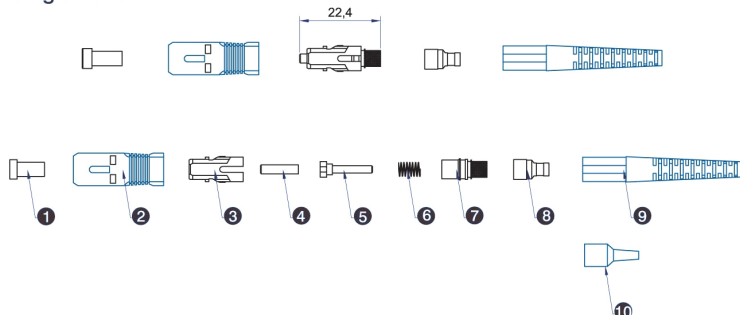

✕ Manchon 900micron et 3mm sertissage inclus

Présentation du produit

Les connecteurs Enbeam SC un seul élément sont conçus pour un raccordement rapide et facile sur site ou en usine. Convient à utilisation avec câble à structure libre et câble à structure serrée, peut être utilisé avec de l'époxy ou des systèmes de raccordement avec prise à froid.

Connecteur pour Fibres Optiques Enbeam Multimode SC Violet

Référence du produit: 200-358-VT

Dessins de produits

Multimode

- ① Dust cover
- ② Beige housing
- ③ White plug
- ④ Multimode Ferrule
- ⑤ Flange
- ⑥ Spring
- ⑦ Retention Member
- ⑧ SC 3.0mm Crimp
- ⑨ SC 3.0mm Biege boot
- ⑩ SC 0.9mm Biege boot

Singlemode

- ① Dust cover
- ② Blue housing
- ③ White plug
- ④ Singlemode Ferrule
- ⑤ Flange
- ⑥ Spring
- ⑦ Retention Member
- ⑧ SC 3.0mm Crimp
- ⑨ SC 3.0mm Blue boot
- ⑩ SC 0.9mm Blue boot

Normes applicables