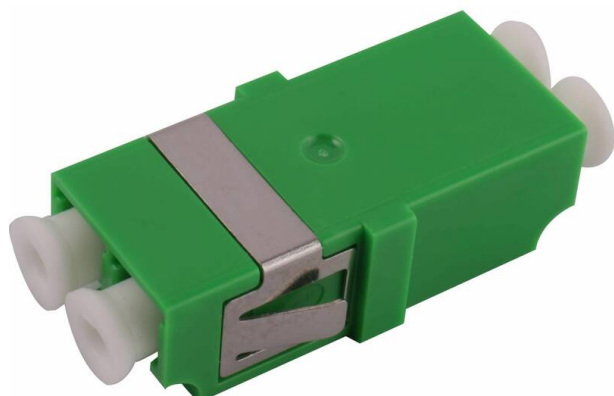

Excel Enbeam Adaptador Dúplex Flangeless APC LC/APC Monomodo Verde (Paquete de 6)

Número de referencia: 200-359-06

excel
without compromise.

✕ Garantía de 25 años del sistema

✕ Disponible en multimodo y monomodo

✕ Incluye tapas protectoras

✕ Versiones SC y LC

✕ Sin bridas

Resumen del producto

Los adaptadores de fibra óptica sin bridas Enbeam de Excel se han diseñado para presentar una gama de conectores de fibra óptica. El diseño de los adaptadores sin bridas permite encajarlos en las paredes separadoras sin utilizar tornillos o tuercas. Las carcasas están fabricadas a partir de una selección de plásticos y metales que ofrecen un rendimiento óptimo.

Detalles del producto

Elemento	Valor
Apto para tipo de fibra	Modo simple
Tipo de conector, conexión 1	LC-Dúplex
Tipo de conector, conexión 2	LC-Dúplex
Material de la carcasa	Plástico
Tipo de fijación	Bloquear en posición
Versión APC	sí

Especificaciones suplementarias

Características	Valores
Pérdida por inserción	< 0,2 dB
Durabilidad (500 conexiones)	0,2 dB aumento máx.
Temperatura de funcionamiento	-40 °C a +80 °C
Fuerza de retención	200-600 gramos